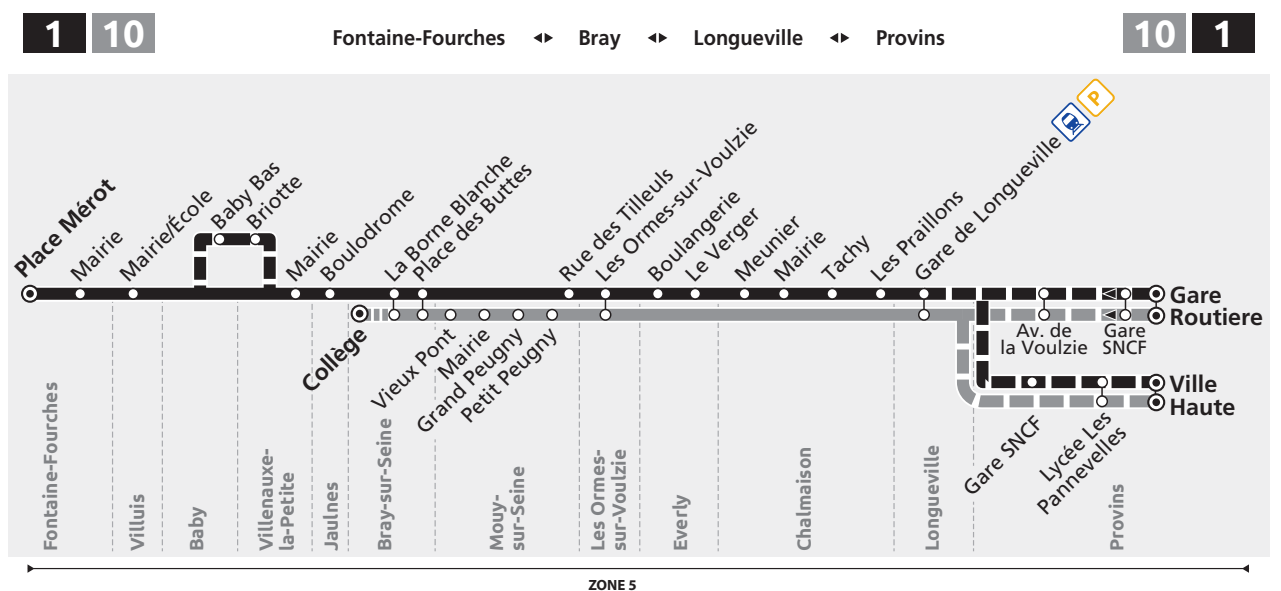

Horaires valables à partir du 10 décembre 2018

FONTAINE-FOURCHES → **PROVINS**

- ← Fontaine-Fourches
- ← Bray-sur-Seine
- ← Longueville
- ← Provins

1 **Bus**

 **Informations pratiques & points de vente**

Contact

- LONGUEVILLE**
Gare SNCF
- MONTREAU**
Gare SNCF
- PROVINS**
Gare SNCF

Forfaits & tickets à valider à chaque voyage

 **navigo** un service **île de France mobilités**

Les forfaits Navigo

Pour tous
 Navigo annuel
 Navigo mois
 Navigo semaine