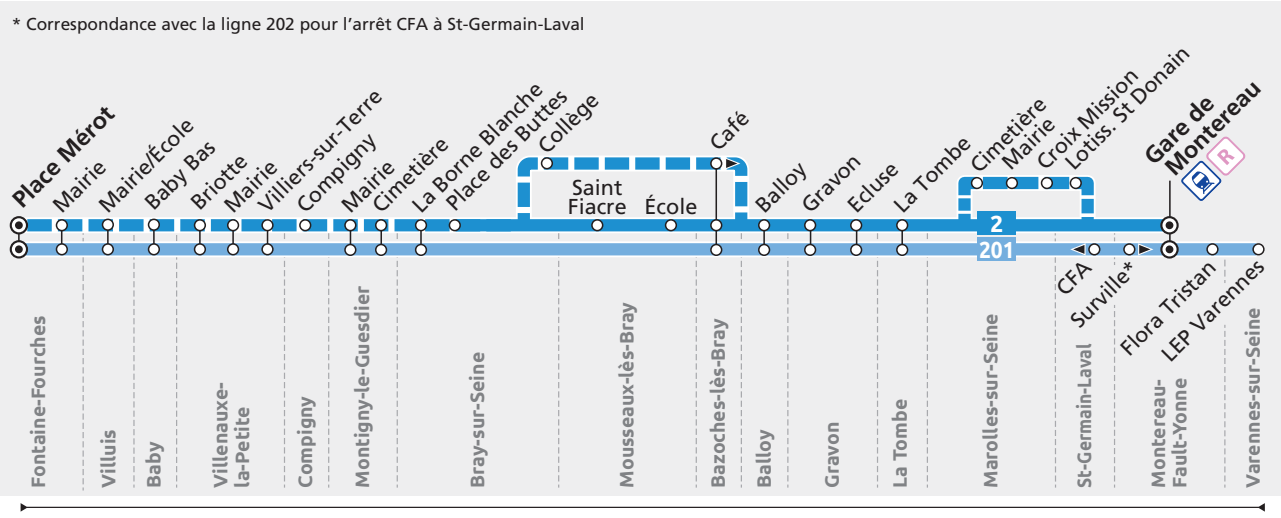

→ Fontaine-Fourches
→ Bray-sur-Seine
→ Montereau

FONTAINE-FOURCHES
BRAY-SUR-SEINE
MONTEREAU

Horaires valables à partir du 10 décembre 2018

Bus 2 201

Informations pratiques & points de vente

Contact

01 64 01 82 05
info@lescarsmoreau.fr
www.lescarsmoreau.fr
12 rue du 19 Mars 77480
Fontaine-Fourches
du lundi au vendredi
de 08h00 à 18h30
(sauf jours fériés, samedi
et dimanche)

Points de vente

LONGUEVILLE
Gare SNCF

MONTEREAU
Gare SNCF

PROVINS
Gare SNCF

2 201 Fontaine-Fourches ↔ Bray ↔ Montereau **201 2**

Forfaits & tickets à valider à chaque voyage

À navigo un service
île de France mobilités

Les forfaits Navigo

Pour tous
Navigo annuel
Navigo mois
Navigo semaine

Jeunes
Imagine R Étudiant
Imagine R Scolaire
Gratuité Jeunes en insertion

Tarifs réduits et gratuité
Navigo gratuité
Navigo Solidarité mois
Navigo Solidarité semaine
Améthyste