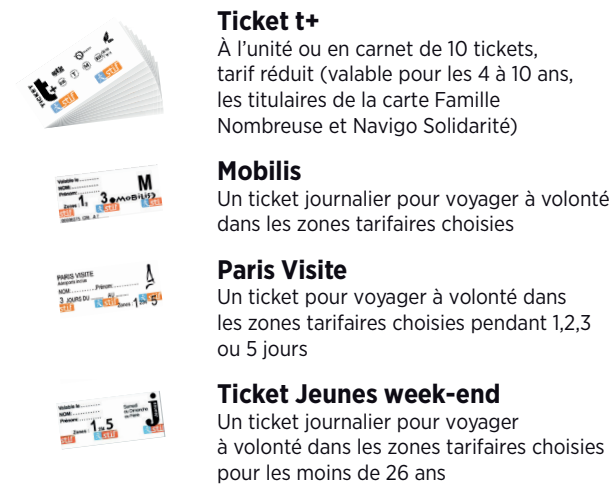

Points de vente

LONGUEVILLE
Gare SNCF

MONTEREAU
Gare SNCF

PROVINS
Gare SNCF

2 201 Fontaine-Fourches ↔ Bray ↔ Montereau **201 2**

Forfaits & tickets à valider à chaque voyage

À navigo un service
île de France mobilités

Les forfaits Navigo

Pour tous
Navigo annuel
Navigo mois
Navigo semaine

Jeunes
Imagine R Étudiant
Imagine R Scolaire
Gratuité Jeunes en insertion

Tarifs réduits et gratuité
Navigo gratuité
Navigo Solidarité mois
Navigo Solidarité semaine
Améthyste

Commandez et rechargez votre passe Navigo selon vos besoins et votre profil sur navigo.fr, aux guichets et dans les agences des transporteurs (RATP, SNCF, Optile).

Les tickets
Disponibles en gares, stations et agences :