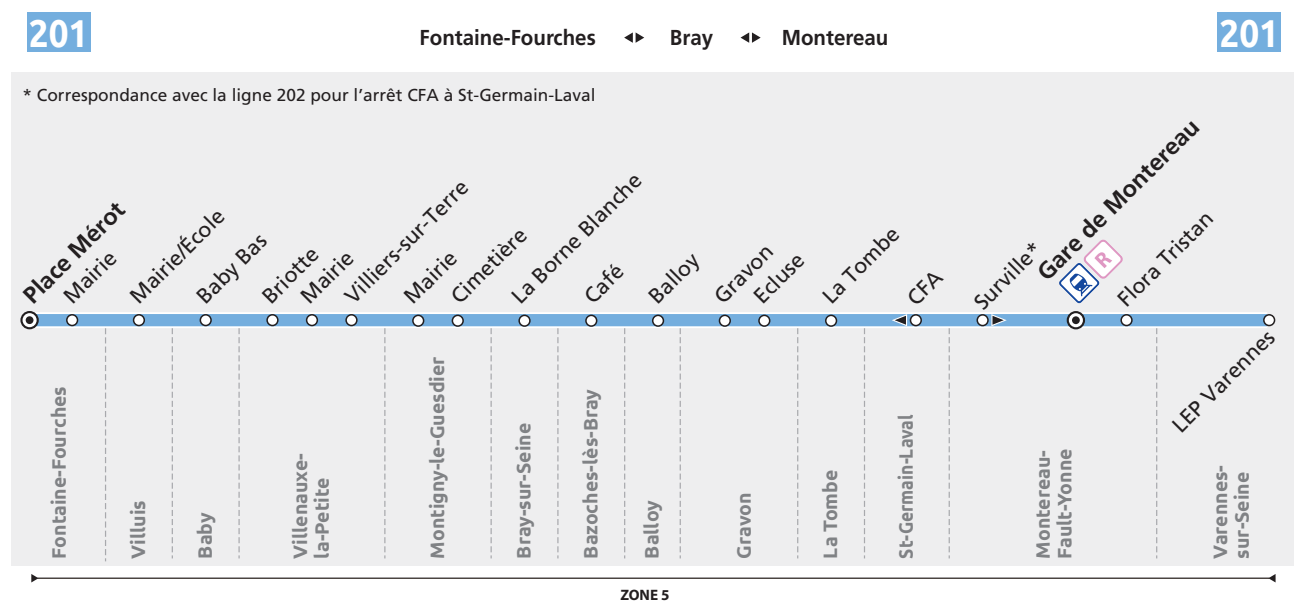

**Bus 201 202 203 204 211** **FONTAINE-FOURCHES** **MONTEREAU**

**Horaires valables à partir du 8 Janvier 2018**

**FONTAINE-FOURCHES**  
**BRAY-SUR-SEINE**  
**MONTEREAU**

← Fontaine-Fourches  
← Bray-sur-Seine  
← Montereau

- Points de vente**
- LONGUEVILLE**  
Gare SNCF
  - MONTEREAU**  
Gare SNCF
  - PROVINS**  
Gare SNCF

\* Correspondance avec la ligne 201 pour les arrêts Gare de Montereau, Lycée F. Tristan et G. Eiffel  
 \*\* Ligne 204 : Aller vers Bray Borne Blanche le matin (correspondance avec la 201) / Retour depuis St-Sauveur le soir (correspondance avec la 202)