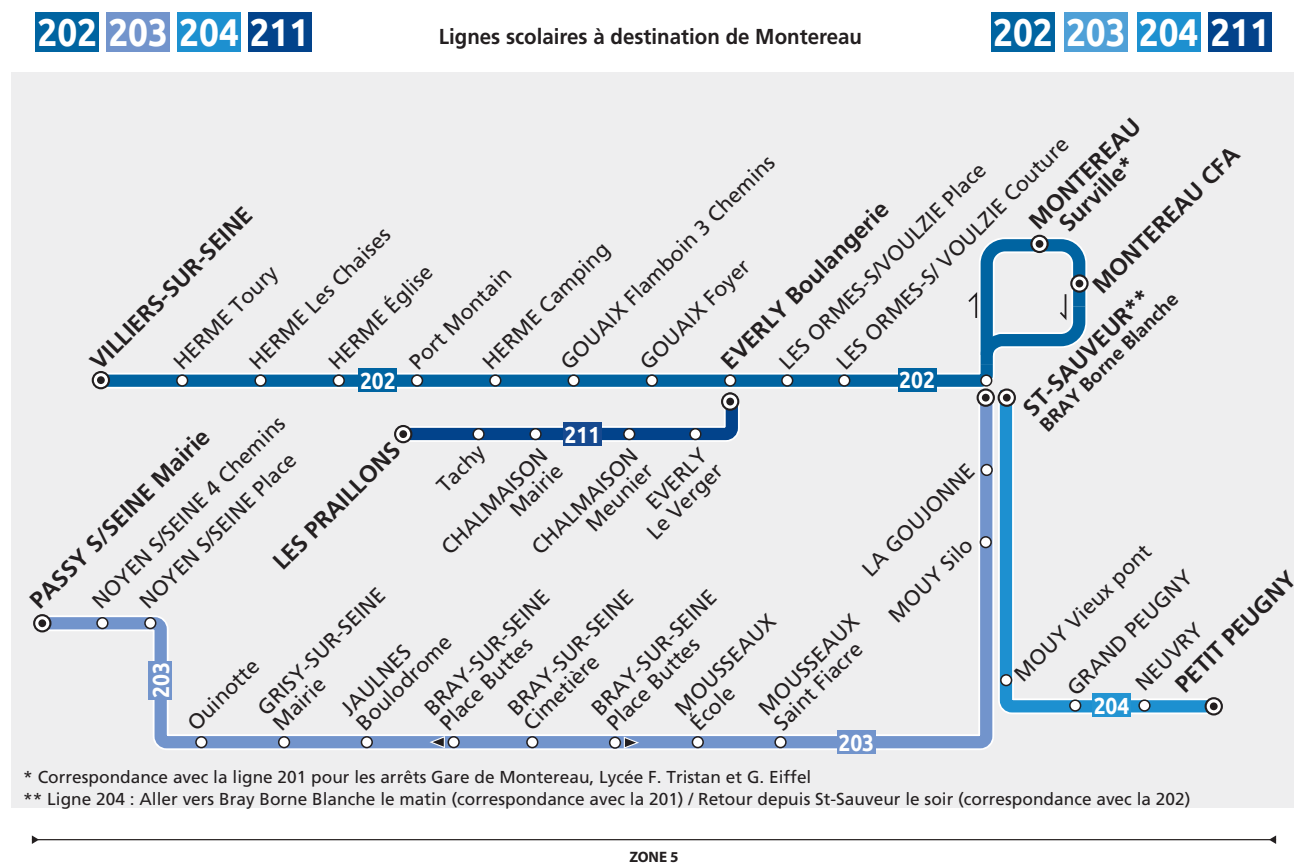

**Bus 201 202 203 204 211** **FONTAINE-FOURCHES** **MONTEREAU**

**Horaires valables à partir du 8 Janvier 2018**

**FONTAINE-FOURCHES**  
**BRAY-SUR-SEINE**  
**MONTEREAU**

← Fontaine-Fourches  
← Bray-sur-Seine  
← Montereau

- Points de vente**
- LONGUEVILLE**  
Gare SNCF
  - MONTEREAU**  
Gare SNCF
  - PROVINS**  
Gare SNCF

\* Correspondance avec la ligne 201 pour les arrêts Gare de Montereau, Lycée F. Tristan et G. Eiffel  
 \*\* Ligne 204 : Aller vers Bray Borne Blanche le matin (correspondance avec la 201) / Retour depuis St-Sauveur le soir (correspondance avec la 202)