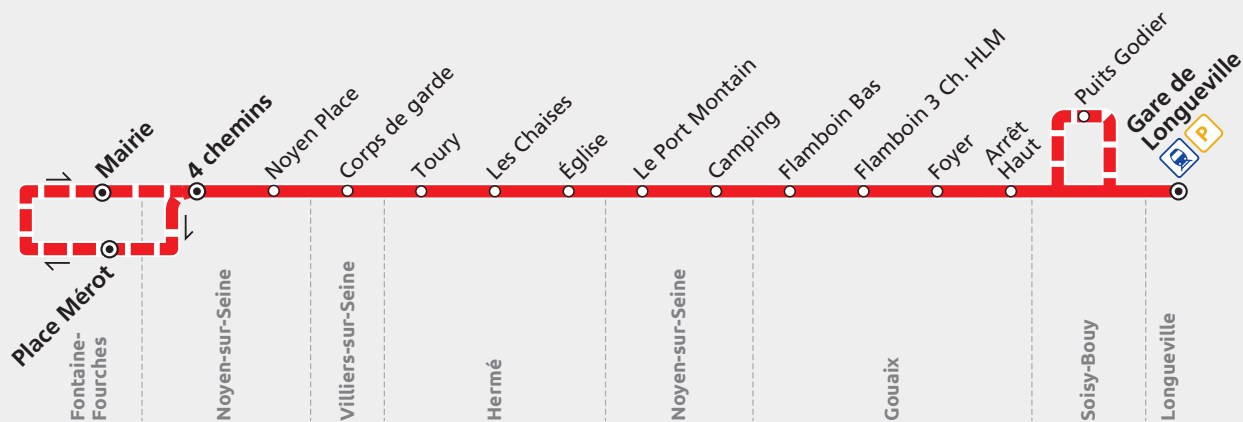

Points de vente

LONGUEVILLE
Gare SNCF
MONTREAU
Gare SNCF
PROVINS
Gare SNCF

3

Fontaine-Fourches ◀ Noyen-sur-Seine ▶ Gouaix ▶ Longueville

3

Bus

3

NOYEN-SUR-SEINE → LONGUEVILLE

Jours de fonctionnement		L, Ma, Me	L, Ma, Me	L, Ma, Me	L, Ma, Me	L, Ma, Me	L, Ma, Me	L, Ma, Me	Sa	Sa
Période de fonctionnement		JV	JV	JV	JV	JV	JV	JV	A	A
Communes		A	A	A	SCO	VAC	A	A		
Communes	Arrêts									
Fontaine-Fourches	Place Mérot	-	-	-	06:35	-	-	-	-	-
	Mairie	-	-	-	06:38	-	-	-	-	-
Noyen-sur-Seine	4 Chemins	05:18	05:48	06:13	06:45	06:45	07:18	13:18	08:18	13:19
	Place du Calvaire	05:19	05:49	06:14	06:46	06:46	07:19	13:19	08:19	13:20
Villiers-sur-Seine	Corps de Garde	05:24	05:54	06:19	06:51	06:51	07:24	13:24	08:24	13:25
Hermé	Toury	05:28	05:58	06:23	06:55	06:55	07:28	13:28	08:28	13:29
	Les Chaises	05:29	05:59	06:24	06:56	06:56	07:29	13:29	08:29	13:30
	Eglise	05:30	06:00	06:25	06:57	06:57	07:30	13:30	08:30	13:31
Noyen-sur-Seine	Le Port Montain	05:34	06:04	06:29	07:01	07:01	07:34	13:34	08:34	13:35
Hermé	Camping	05:36	06:06	06:31	07:03	07:03	07:36	13:36	08:36	13:37
Gouaix	Flamboin bas	05:38	06:08	06:33	07:05	07:05	07:38	13:38	08:38	13:39
	Flamboin 3 Chemins	05:39	06:09	06:34	07:06	07:06	07:39	13:39	08:39	13:40
	Foyer	05:41	06:11	06:36	07:08	07:08	07:41	13:41	08:41	13:42
	Haut	05:43	06:13	06:38	07:10	07:10	07:43	13:43	08:43	13:44
Soisy Bouy	Puits Godier	05:47	-	-	-	-	07:47	13:47	-	-
Longueville	Gare SNCF	05:52	06:22	06:47	07:19	07:19	07:52	13:52	08:52	13:52