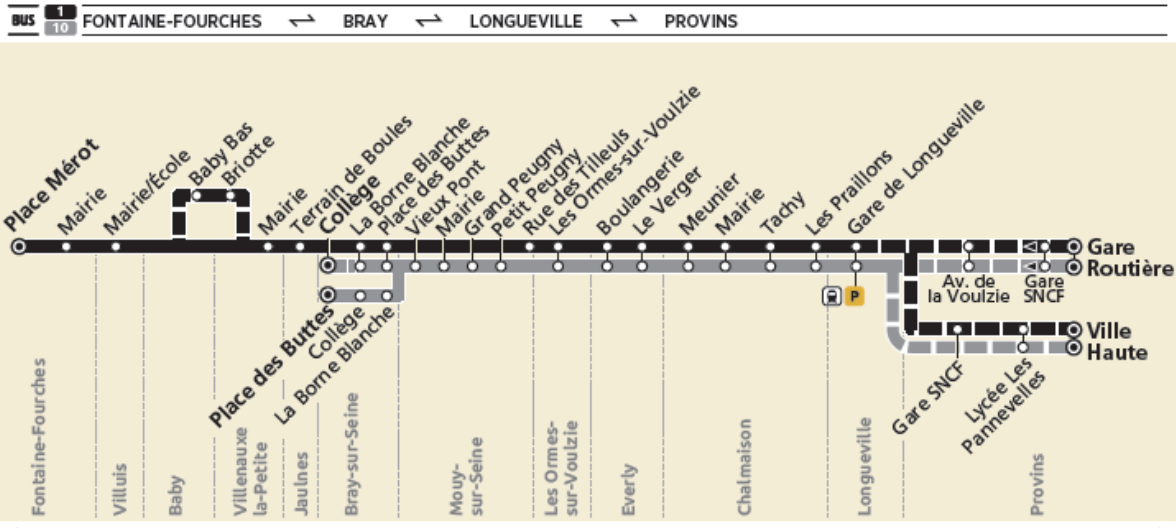

Bus 1 FONTAINE - FOURCHES → PROVINS

Horaires valables à partir du **11 mai 2020**

ZONE 5												
Période de fonctionnement	A										A	A
	Jours de fonctionnement										Sa	Sa
Numéro de course	138	131	101	106	132	129	140	128	141		129	128
FONTAINE-FOURCHES	Place Mérot	5:09	5:39	6:04	6:35	7:05	8:05	11:07	13:05		8:05	13:05
	Mairie	5:11	5:41	6:06	6:37	7:07	8:07	11:09	13:07		8:07	13:07
VILLUIS	Mairie/Ecole	5:16	5:46	6:11	6:42	7:12	8:12	11:14	13:12		8:12	13:12
BABY	Bas						8:15		13:15		8:15	13:15
VILLENAUXE-LA-PETITE	Briotte						8:16		13:16		8:16	13:16
	Mairie	5:20	5:50	6:15	6:46	7:16	8:18	11:18	13:18		8:18	13:18
JAULNES	Terrain de Boules	5:25	5:55	6:20	6:51	7:21	8:23	11:23	13:23		8:23	13:23
BRAY-SUR-SEINE	Collège								17:20			
	Borne Blanche	5:29	5:59	6:24	6:55	7:25	8:27	11:27	13:27	17:22	8:27	13:27
	Place des Buttes	5:31	6:01	6:26	6:57	7:27	8:29	11:29	13:29	17:24	8:29	13:29
MOUY-SUR-SEINE	Vieux Pont									17:28		
	Mairie									17:29		
	Grand Peugny									17:31		
	Petit Peugny									17:32		
MOUY-SUR-SEINE	Rue des Tilleuls	5:33	6:03	6:28	7:00	7:30	8:31	11:31	13:31		8:31	13:31
LES ORMES-SUR-VOULZIE	Les Ormes-sur-Voulzie	5:39	6:09	6:34	7:06	7:36	8:37	11:37	13:37	17:37	8:37	13:37
EVERLY	Boulangerie	5:43	6:13	6:38	7:10	7:40	8:41	11:41	13:41	17:41	8:41	13:41
	Le Verger	5:44	6:14	6:39	7:11	7:41	8:42	11:42	13:42	17:42	8:42	13:42
CHALMAISON	Meunier	5:46	6:16	6:41	7:14	7:43	8:44	11:44	13:44	17:44	8:44	13:44
	Mairie	5:47	6:17	6:42	7:15	7:45	8:46	11:46	13:46	17:46	8:46	13:46
	Tachy	5:48	6:18	6:43	7:16	7:47	8:48	11:48	13:48	17:48	8:48	13:48
	Les Praillons	5:50	6:20	6:45	7:17	7:48	8:49	11:50	13:49	17:49	8:49	13:49
LONGUEVILLE	Gare SNCF	5:52	6:22	6:47	7:19	7:50	8:52	11:52	13:52	17:52	8:52	13:52
PROVINS	Avenue de la Voulzie				7:31		9:03	12:03	14:03	18:05	9:03	14:03
	Gare Routière				7:40		9:12	12:12	14:12	18:15	9:12	14:12