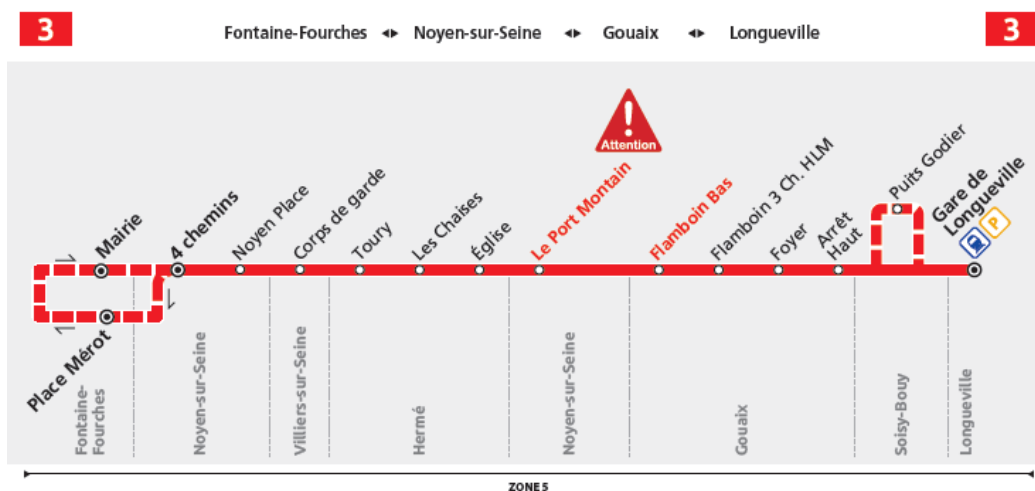

Horaires valables à partir du 11 mai 2020

	Période de fonctionnement	A	A	A	VAC	A	A	A	A
	Jours de fonctionnement	LMMeJV	LMMeJV	LMMeJV	LMMeJV	LMMeJV	LMMeJV	Sa	Sa
	Numéro de course	315	311	301	303	312	308	309	316
FONTAINE-FOURCHES	Place Mérot								
	Mairie								
NOYEN-SUR-SEINE	4 Chemins	5:18	5:48	6:13	6:45	7:18	13:18	8:18	13:19
	Place du Calvaire	5:19	5:49	6:14	6:46	7:19	13:19	8:19	13:20
VILLIERS-SUR-SEINE	Corps de Garde	5:24	5:54	6:19	6:51	7:24	13:24	8:24	13:25
HERME	Toury	5:28	5:58	6:23	6:55	7:28	13:28	8:28	13:29
	Les Chaises	5:30	6:00	6:25	6:57	7:30	13:31	8:30	13:31
	Eglise	5:32	6:02	6:27	6:59	7:32	13:33	8:32	13:33
GOUAIX	Flamboin 4 Chemins	5:39	6:09	6:34	7:06	7:39	13:39	8:39	13:40
	Foyer	5:41	6:11	6:36	7:08	7:41	13:41	8:41	13:42
	Haut	5:43	6:13	6:38	7:10	7:43	13:43	8:43	13:44
SOISY-BOUY	Puits Godier	5:47				7:47	13:47		
LONGUEVILLE	Gare SNCF	5:52	6:22	6:47	7:19	7:52	13:52	8:52	13:52

Navette Minibus

	Période de fonctionnement	A	A	A	A	A
	Jours de fonctionnement	LMMeJV	LMMeJV	LMMeJV	LMMeJV	LMMeJV
	Numéro de course	320	326	327	328	329
Noyen sur Seine	Le Port Montain	5:22	5:52	6:17	6:52	7:22
Hermé	Eglise	5:27	5:57	6:22	6:57	7:27