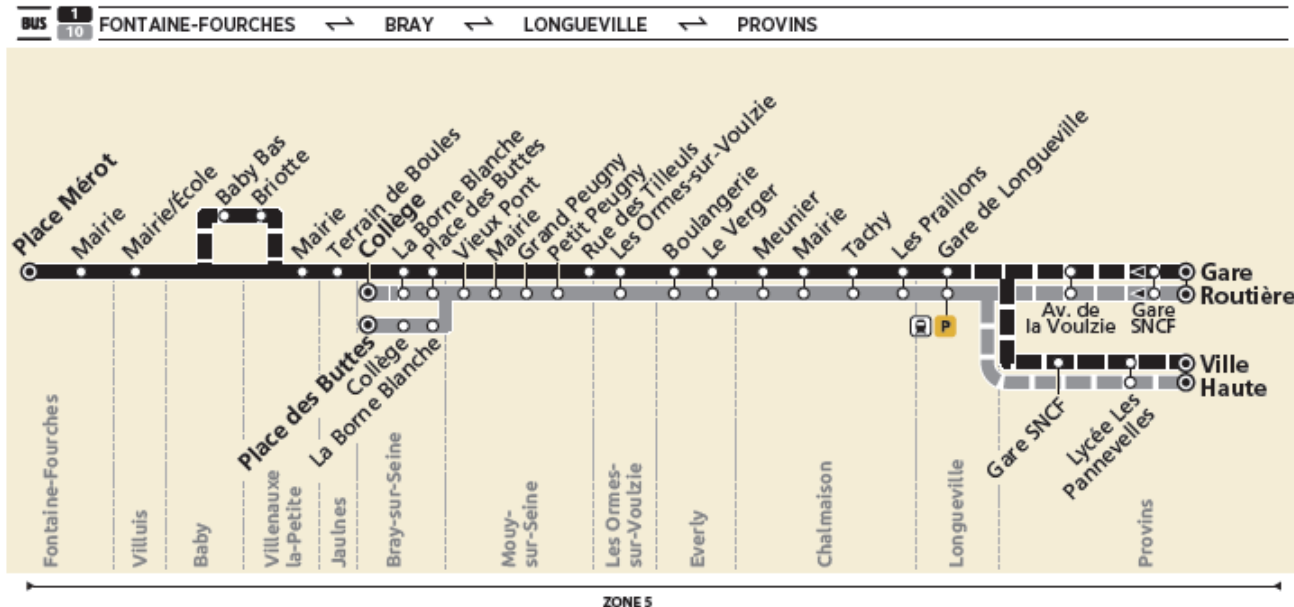

Bus 1 PROVINS → FONTAINE - FOURCHES

Horaires valables à partir du 2 juin 2020

	Période de fonctionnement	A										
		SCO										
		A	A	A	A	A	A	A	A	A	A	A
Jours de fonctionnement	LMMeJV Sa	Me	LMMeJV	LMMeJV	LMMeJVSa	LMMeJV	LMMeJV	LMMeJV Sa	LMMeJV	LMMeJV	LMMeJV	LMMeJV
Numéro de course	130	105	146	135	136	104	107	108	133	134	147	
PROVINS	Gare Routière	11:50	12:25	|	|	|	16:50	|	18:32	|	|	|
	Ville Haute	|	|	13:25	15:25	16:25	|	|	|	|	|	|
	Lycée Les Pannevelles	|	|	13:30	15:30	16:30	|	|	|	|	|	|
	Gare SNCF Quai n°5	11:53	|	13:35	15:35	16:35	16:55	|	18:35	|	|	|
	Avenue de la Vouizie	11:55	|	|	|	|	16:57	|	18:37	|	|	|
LONGUEVILLE	Gare SNCF	12:10	12:40	13:52	15:52	16:52	17:20	18:04	18:52	19:20	19:52	20:20
CHALMAISON	Les Praillons	12:12	12:42	13:54	15:54	16:54	17:22	18:06	18:54	19:22	19:54	20:22
	Tachy	12:13	12:43	13:55	15:55	16:55	17:23	18:07	18:55	19:23	19:55	20:23
	Mairie	12:14	12:44	13:56	15:56	16:56	17:24	18:08	18:56	19:24	19:56	20:24
	Meunier	12:15	12:45	13:57	15:57	16:57	17:25	18:09	18:57	19:25	19:57	20:25
EVERLY	Le Verger	12:17	12:47	13:59	15:59	16:59	17:27	18:11	18:59	19:27	19:59	20:27
	Boulangerie	12:18	12:48	14:00	16:00	17:00	17:28	18:12	19:00	19:28	20:00	20:28
LES ORMES-SUR-VOULZIE	Les Ormes-sur-Voulzie	12:21	12:51	14:03	16:03	17:03	17:31	18:15	19:03	19:31	20:03	20:31
MOUY-SUR-SEINE	Rue des Tilleuls	12:27	12:56	14:09	16:09	17:09	17:37	18:21	19:09	19:37	20:09	20:37
BRAY-SUR-SEINE	Place des Buttes	12:29	12:59	14:11	16:11	17:11	17:39	18:23	19:11	19:39	20:11	20:39
	Borne Blanche	12:31	13:01	14:13	16:13	17:13	17:04	18:25	19:13	19:41	20:13	20:41
JAULNES	Terrain de Boules	12:34	13:04	14:16	16:16	17:16	17:44	18:28	19:16	19:44	20:16	20:44
VILLENAUXE-LA-PETITE	Mairie	12:38	13:08	14:20	16:20	17:20	17:48	18:32	19:20	19:48	20:20	20:48
	Briotte	12:40	13:10	|	|	|	17:50	|	|	|	|	|
BABY	Bas	12:41	13:11	|	|	|	17:51	|	|	|	|	|
VILLUIS	Mairie/Ecole	12:44	13:13	14:24	16:24	17:25	17:53	18:37	19:25	19:53	20:25	20:53
FONTAINE-FOURCHES	Mairie	12:48	13:16	14:28	16:28	17:29	17:57	18:41	19:29	19:57	20:29	20:57
	Place Mérot	12:50	13:18	14:30	16:30	17:31	17:59	18:43	19:31	19:59	20:31	20:59

Période de fonctionnement

A Toute l'année sauf les jours fériés

SCO Période scolaire sauf les jours fériés

VAC Vacances scolaires sauf les jours fériés

Contact
LES CARS MOREAU

01 64 01 82 05
www.lescarsmoreau.fr
www.vianavigo.com

i Bon à savoir

- Pas de service les dimanches et jours fériés
- Nos conducteurs s'efforcent en permanence de respecter ces horaires. Les conditions de circulation peuvent toutefois causer occasionnellement des retards.