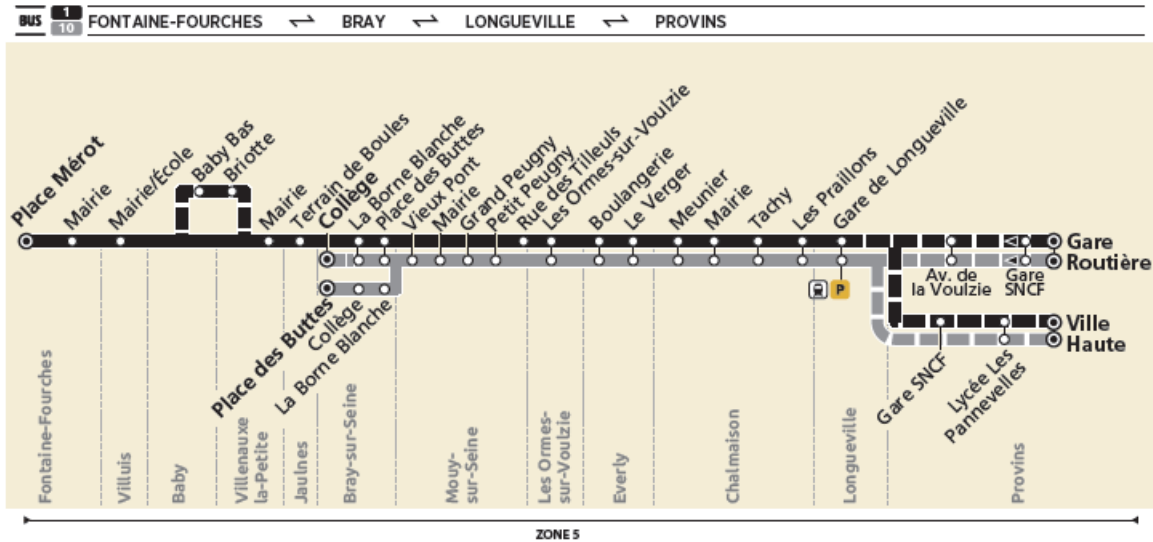

Bus 1 FONTAINE - FOURCHES → PROVINS

Horaires valables à partir **2 juin 2020**

Période de fonctionnement		A	A	A	SCO	A	SCO	A	A	A	A
Jours de fonctionnement		LMMeJV	LMMeJV	LMMeJV	LMMeJV	LMMeJV	LMMeJV	LMMeJV	LMMeJV Sa	LMMeJV	LMMeJV Sa
Numéro de course		138	131	101	103	106	102	132	129	140	128
FONTAINE-FOURCHES	Place Mérot	5:09	5:39	6:04	6:35	6:35	6:40	7:05	8:05	11:07	13:05
	Mairie	5:11	5:41	6:06	6:37	6:37	6:42	7:07	8:07	11:09	13:07
VILLUIS	Mairie/Ecole	5:16	5:46	6:11	6:42	6:42	6:47	7:12	8:12	11:14	13:12
BABY	Bas						6:50		8:15		13:15
VILLENAUXE-LA-PETITE	Briotte						6:51		8:16		13:16
	Mairie	5:20	5:50	6:15	6:46	6:46	6:53	7:16	8:18	11:18	13:18
JAULNES	Terrain de Boules	5:25	5:55	6:20	6:51	6:51	6:58	7:21	8:23	11:23	13:23
BRAY-SUR-SEINE	Borne Blanche	5:29	5:59	6:24	6:55	6:55	7:01	7:25	8:27	11:27	13:27
	Place des Buttes	5:31	6:01	6:26	6:57	6:57	7:04	7:27	8:29	11:29	13:29
MOUY-SUR-SEINE	Rue des Tilleuls	5:33	6:03	6:28	7:00	7:00	7:07	7:30	8:31	11:31	13:31
LES ORMES-SUR-VOULZIE	Les Ormes-sur-Voulzie	5:39	6:09	6:34	7:06	7:06	7:13	7:36	8:37	11:37	13:37
EVERLY	Boulangerie	5:43	6:13	6:38	7:10	7:10	7:17	7:40	8:41	11:41	13:41
	Le Verger	5:44	6:14	6:39	7:11	7:11	7:18	7:41	8:42	11:42	13:42
CHALMAISON	Meunier	5:46	6:16	6:41	7:14	7:14	7:20	7:43	8:44	11:44	13:44
	Mairie	5:47	6:17	6:42	7:15	7:15	7:22	7:45	8:46	11:46	13:46
	Tachy	5:48	6:18	6:43	7:16	7:16	7:24	7:47	8:48	11:48	13:48
LONGUEVILLE	Les Prailions	5:50	6:20	6:45	7:17	7:17	7:26	7:48	8:49	11:50	13:49
	Gare SNCF	5:52	6:22	6:47	7:19	7:19	7:28	7:50	8:52	11:52	13:52
PROVINS	Avenue de la Voulzie					7:31	7:40		9:03	12:03	14:03
	Gare Routière					7:40	7:50		9:12	12:12	14:12