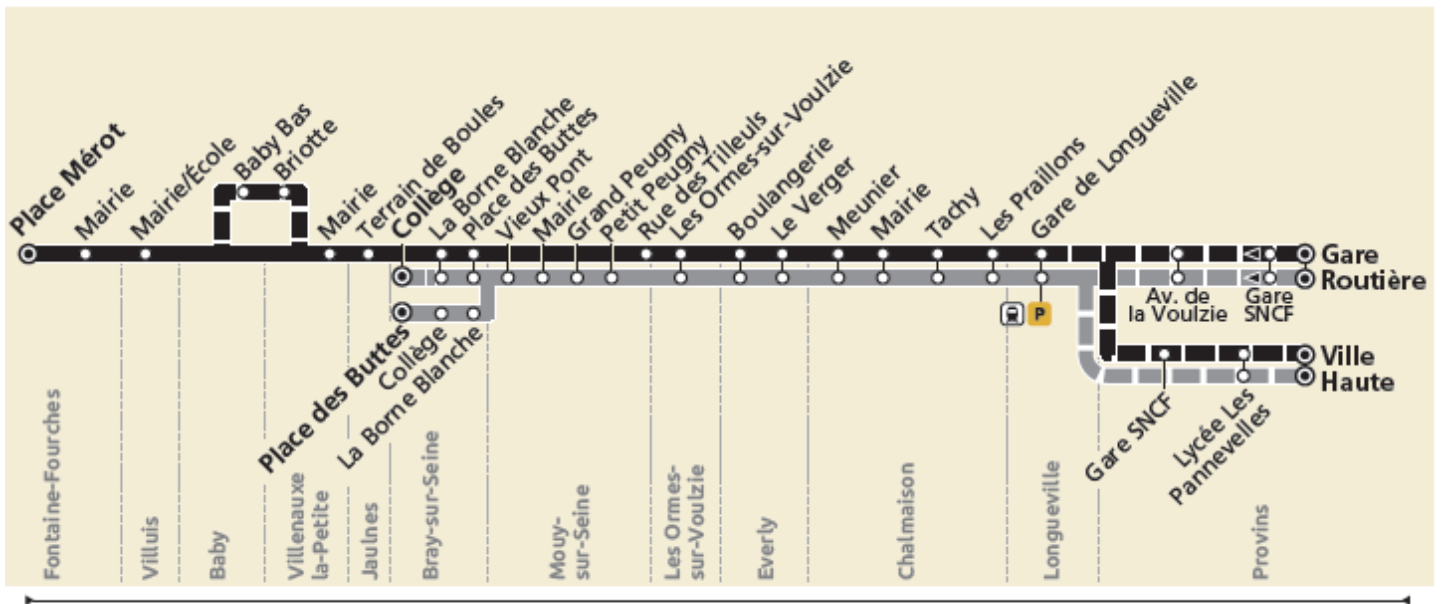

10 BRAY-SUR-SEINE → PROVINS

Horaires valables à partir du 2 juin 2020

BUS 10 FONTAINE-FOURCHES ↔ BRAY ↔ LONGUEVILLE ↔ PROVINS

	Période de fonctionnement	A
	Jours de fonctionnement	LMMeJV
	Numéro de course	141
BRAY-SUR-SEINE	Collège	17:20
	Borne Blanche	17:22
	Place des Buttes	17:24
MOUY-SUR-SEINE	Vieux Pont	17:28
	Mairie	17:29
	Grand Peugny	17:31
	Petit Peugny	17:32
LES ORMES-SUR-VOULZIE	Les Ormes-sur-Voulzie	17:37
EVERLY	Boulangerie	17:41
	Le Verger	17:42
CHALMAISON	Meunier	17:44
	Mairie	17:46
	Tachy	17:48
	Les Praillons	17:49
LONGUEVILLE	Gare SNCF	17:52
PROVINS	Avenue de la Voulzie	18:05
	Gare Routière	18:15

île de France
mobilités

Cars Moreau

Horaires valables à partir du **2 juin 2020**

BUS 10 FONTAINE-FOURCHES ↔ BRAY ↔ LONGUEVILLE ↔ PROVINS

ZONE 5

	Période de fonctionnement	SCO	VAC
		LMMeJV	LMMeJV
	Numéro de course	143	144
PROVINS	Gare Routière	I	7:50
	Ville Haute	7:45	I
	Lycée Les Pannevelles	7:50	I
	Gare SNCF - Quai N°5	I	7:52
	Avenue de la Voulzie	I	7:54
LONGUEVILLE	Gare SNCF	8:08	8:08
CHALMAISON	Les Praillons	8:10	8:10
	Tachy	8:11	8:11
	Mairie	8:13	8:13
	Meunier	8:14	8:14
EVERLY	Le Verger	8:16	8:16
	Boulangerie	8:17	8:17
LES ORMES-SUR-VOULZIE	Les Ormes-sur-Voulzie	8:21	8:21
MOUY-SUR-SEINE	Petit Peugny	8:25	8:25
	Grand Peugny	8:26	8:26
	Mairie	8:28	8:28
	Vieux Pont	8:30	8:30
BRAY-SUR-SEINE	Place des Buttes	8:33	8:33
	Collège	8:34	I
	Borne Blanche	8:36	8:36