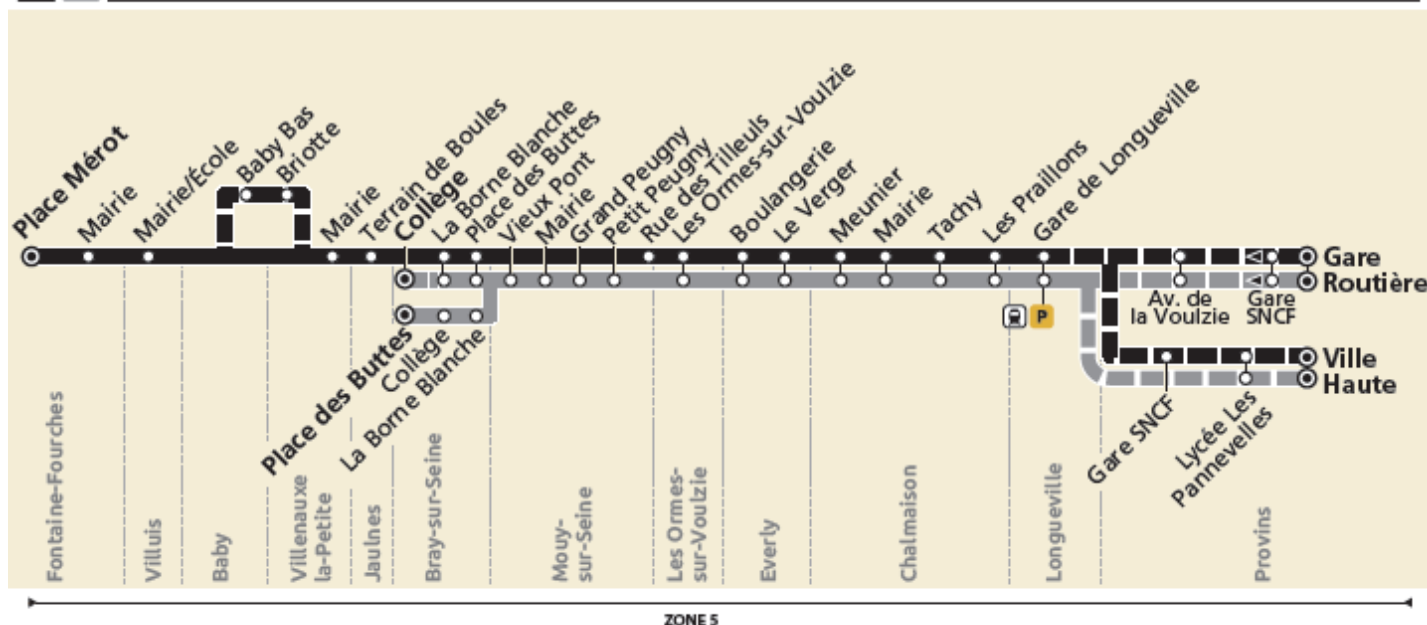

10 BRAY-SUR-SEINE → PROVINS

Horaires valables à partir du 2 juin 2020

BUS 10 FONTAINE-FOURCHES ↔ BRAY ↔ LONGUEVILLE ↔ PROVINS

	Période de fonctionnement	A
	Jours de fonctionnement	LMMeJV
	Numéro de course	141
BRAY-SUR-SEINE	Collège	17:20
	Borne Blanche	17:22
	Place des Buttes	17:24
MOUY-SUR-SEINE	Vieux Pont	17:28
	Mairie	17:29
	Grand Peugny	17:31
	Petit Peugny	17:32
LES ORMES-SUR-VOULZIE	Les Ormes-sur-Voulzie	17:37
EVERLY	Boulangerie	17:41
	Le Verger	17:42
CHALMAISON	Meunier	17:44
	Mairie	17:46
	Tachy	17:48
	Les Praillons	17:49
LONGUEVILLE	Gare SNCF	17:52
PROVINS	Avenue de la Voulzie	18:05
	Gare Routière	18:15

île de France
mobilités

Cars Moreau

Horaires valables à partir du **2 juin 2020**

BUS 10 FONTAINE-FOURCHES ↔ BRAY ↔ LONGUEVILLE ↔ PROVINS

ZONE 5

	Période de fonctionnement	SCO	VAC
		LMMeJV	LMMeJV
	Numéro de course	143	144
PROVINS	Gare Routière	I	7:50
	Ville Haute	7:45	I
	Lycée Les Pannevelles	7:50	I
	Gare SNCF - Quai N°5	I	7:52
	Avenue de la Voulzie	I	7:54
LONGUEVILLE	Gare SNCF	8:08	8:08
CHALMAISON	Les Praillons	8:10	8:10
	Tachy	8:11	8:11
	Mairie	8:13	8:13
	Meunier	8:14	8:14
EVERLY	Le Verger	8:16	8:16
	Boulangerie	8:17	8:17
LES ORMES-SUR-VOULZIE	Les Ormes-sur-Voulzie	8:21	8:21
MOUY-SUR-SEINE	Petit Peugny	8:25	8:25
	Grand Peugny	8:26	8:26
	Mairie	8:28	8:28
	Vieux Pont	8:30	8:30
BRAY-SUR-SEINE	Place des Buttes	8:33	8:33
	Collège	8:34	I
	Borne Blanche	8:36	8:36