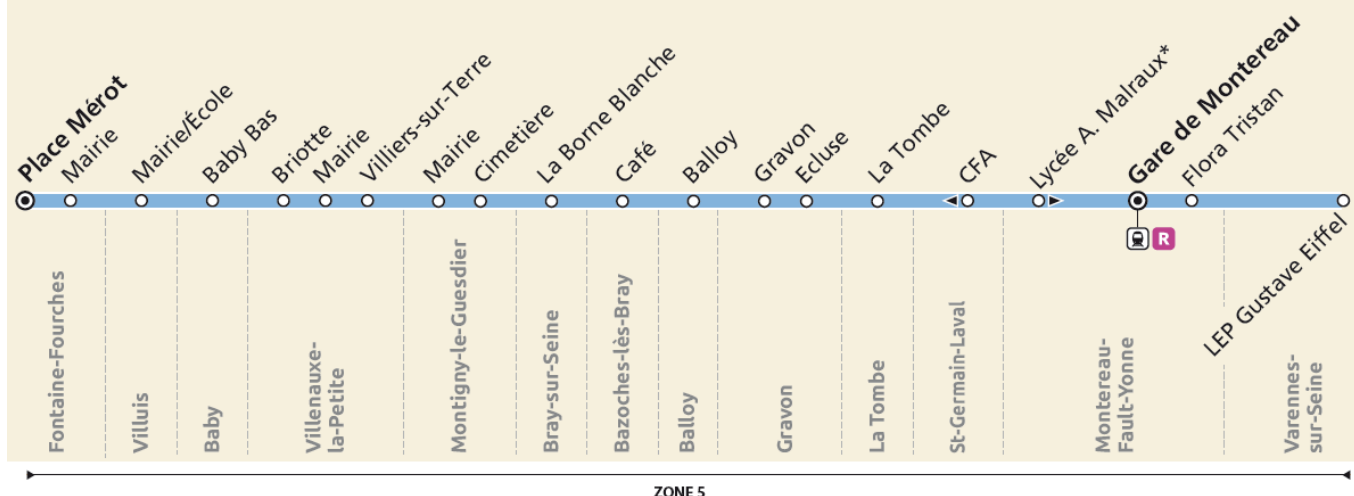

Horaires valables à partir du 2 juin 2020

BUS 201 FONTAINE-FOURCHES ↔ BRAY ↔ MONTEREAU

\* Correspondance avec la ligne 202 pour l'arrêt CFA à St-Germain-Laval

ZONE 5

## En direction de Varennes-sur-Seine

	Période de fonctionnement	SCO
	Jours de fonctionnement	LMMeJV
	Numéro de course 208	
<b>FONTAINE-FOURCHES</b>	Place Mérot	6:48
	Mairie	6:50
<b>VILLUIS</b>	Mairie/Ecole	6:53
<b>BABY</b>	Bas	6:56
<b>VILLENAUXE-LA-PETITE</b>	Briotte	6:57
	Mairie	6:59
	Villiers-sur-Terre	7:01
<b>MONTIGNY-LE-GUESDIER</b>	Mairie	7:07
	Cimetière	7:08
<b>BRAY-SUR-SEINE</b>	La Borne Blanche	7:11
<b>BAZOCHES-LES-BRAY</b>	Café	7:18
<b>BALLOY</b>	Place de la Mairie	7:23
<b>GRAVON</b>	Gravon	7:25
	Ecluse	7:27
<b>LA TOMBE</b>	Mairie	7:30
<b>MONTEREAU-FAULT-YONNE</b>	Lycée A. Malraux	7:50
	Gare SNCF	8:00
	Flora Tristan	8:05
<b>VARENNES-SUR-SEINE</b>	LEP Gustave Eiffel	8:12

## En direction de Fontaine-Fourches

	Période de fonctionnement	SCO	SCO
	Jours de fonctionnement	Me	LMMeJV
	Numéro de course 210 209		
<b>VARENNES-SUR-SEINE</b>	LEP Gustave Eiffel	12:50	17:43
<b>MONTEREAU-FAUT-YONNE</b>	Flora Tristan	12:55	17:50
	Gare SNCF	13:00	18:00
<b>ST GERMAIN LAVAL</b>	CFA	13:16	18:16
<b>LA TOMBE</b>	Mairie	13:28	18:28
<b>GRAVON</b>	Ecluse	13:31	18:31
	Gravon	13:33	18:33
<b>BALLOY</b>	Place de la Mairie	13:36	18:36
<b>BAZOCHES-LES-BRAY</b>	Café	13:41	18:41
<b>BRAY-SUR-SEINE</b>	La Borne Blanche	13:50	18:50
<b>MONTIGNY-LE-GUESDIER</b>	Cimetière	13:53	18:53
	Mairie	13:54	18:54
<b>VILLENAUXE-LA-PETITE</b>	Villiers-sur-Terre	14:01	19:01
	Mairie	14:03	19:03
	Briotte	14:06	19:06
<b>BABY</b>	Bas	14:07	19:07
<b>VILLUIS</b>	Mairie/Ecole	14:10	19:10
<b>FONTAINE-FOURCHES</b>	Mairie	14:14	19:14
	Place Mérot	14:16	19:16