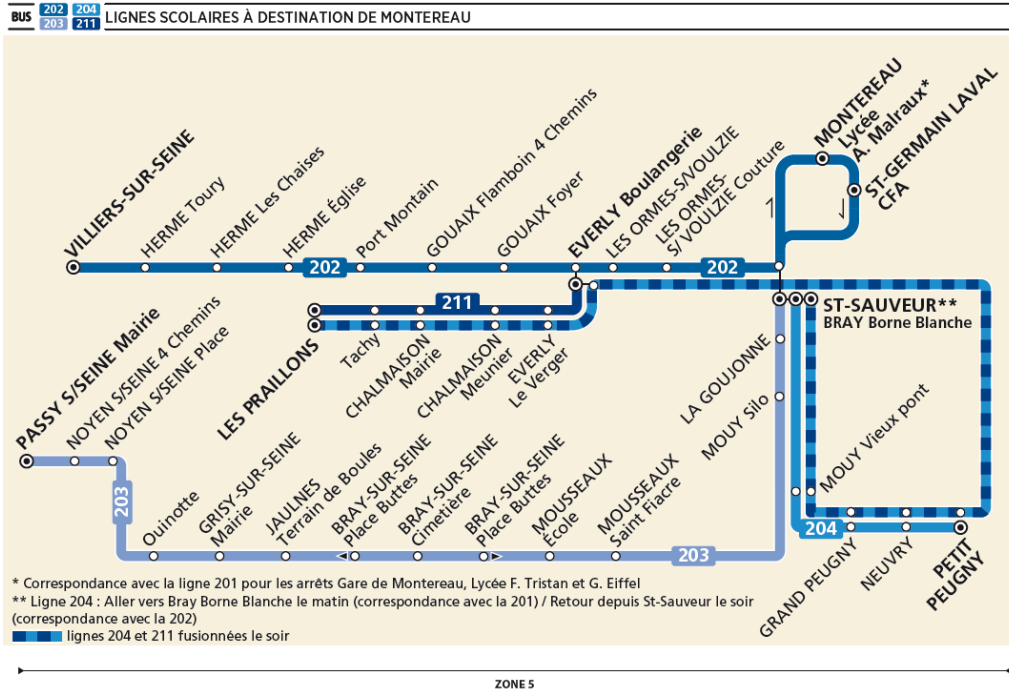

Horaires valables à partir du 2 juin 2020

En direction de Bray-sur-Seine

Période de fonctionnement		SCO
Jours de fonctionnement		LMMeJV
Numéro de course		217
MOUY-SUR-SEINE	Petit Peugny	6:54
JAULNES	Neuvry	6:58
MOUY-SUR-SEINE	Grand Peugny	7:01
	Vieux Pont	7:05
BRAY-SUR-SEINE	La Borne Blanche	7:09

En direction de Chalmaison

Période de fonctionnement		SCO	SCO
Jours de fonctionnement		Me	LMMeJV
Numéro de course		219	218
SAINT SAUVEUR-LES-BRAY	St Sauveur	13:40	18:40
MOUY-SUR-SEINE	Vieux Pont	13:44	18:44
	Grand Peugny	13:47	18:47
JAULNES	Neuvry	13:50	18:50
MOUY-SUR-SEINE	Petit Peugny	13:52	18:52
EVERLY	Boulangerie	13:55	18:55
	Le Verger	13:56	18:56
CHALMAISON	Meunier	13:58	18:58
	Mairie	14:00	19:00
	Tachy	14:03	19:03
	Les Prailions	14:04	19:04