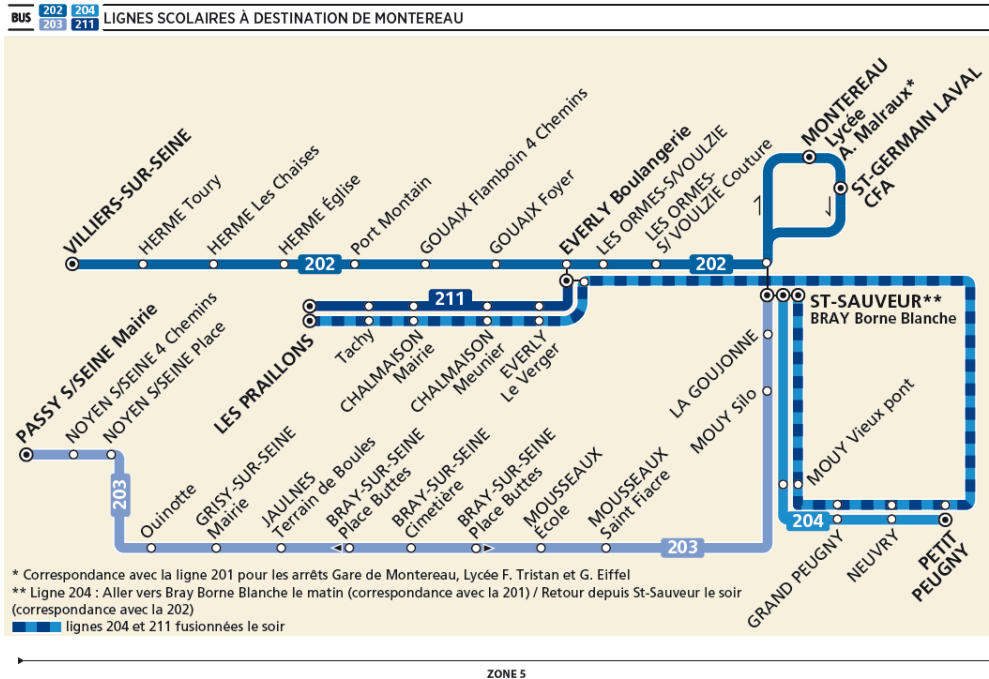

Horaires valables à partir du 2 juin 2020

En direction d'Everly

Période de fonctionnement		SCO
Jours de fonctionnement		LMMeJV
Numéro de course		217
CHALMAISON	Les Praillons	7:01
	Tachy	7:03
	Mairie	7:05
	Meunier	7:06
EVERLY	Le Verger	7:08
EVERLY	Boulangerie	7:09

En direction de Chalmaison

Période de fonctionnement		SCO	SCO
Jours de fonctionnement		Me	LMMeJV
Numéro de course		219	218
SAINT SAUVEUR-LES-BRAY	St Sauveur	13:40	18:40
MOUY-SUR-SEINE	Vieux Pont	13:44	18:44
	Grand Peugny	13:47	18:47
JAILNES	Neuvry	13:50	18:50
MOUY-SUR-SEINE	Petit Peugny	13:52	18:52
EVERLY	Boulangerie	13:55	18:55
	Le Verger	13:56	18:56
CHALMAISON	Meunier	13:58	18:58
	Mairie	14:00	19:00
	Tachy	14:03	19:03
	Les Praillons	14:04	19:04