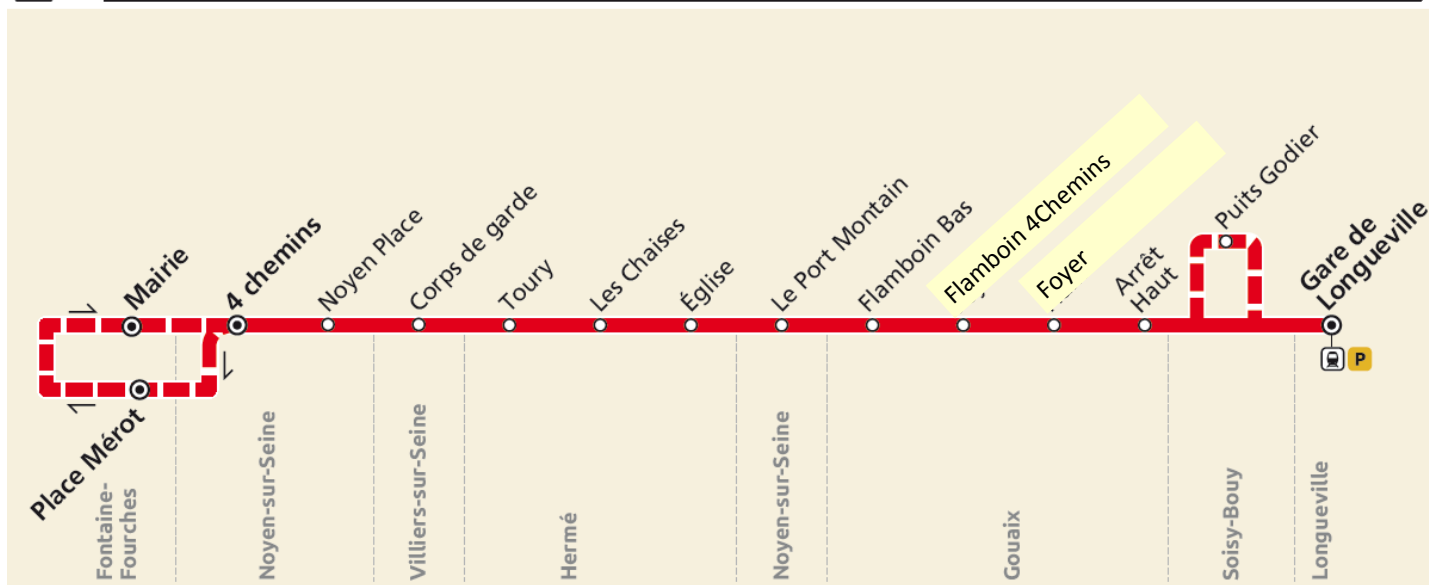

Bus**3****NOYEN-SUR-SEINE → LONGUEVILLE***Horaires valables à partir du 2 juin 2020***BUS 3** FONTAINE-FOURCHES ↔ NOYEN-SUR-SEINE ↔ GOUAIX ↔ LONGUEVILLE

ZONE 5

Période de fonctionnement		A	A	A	SCO	VAC	A	A	A	A
Jours de fonctionnement		LMMeJV	LMMeJV	LMMeJV	LMMeJV	LMMeJV	LMMeJV	Sa	LMMeJV	Sa
Numéro de course		315	311	301	302	303	312	309	308	316
FONTAINE-FOURCHES	Place Mérot				6:35					
	Mairie				6:38					
NOYEN-SUR-SEINE	4 Chemins	5:18	5:48	6:13	6:45	6:45	7:18	8:18	13:18	13:19
	Place du Calvaire	5:19	5:49	6:14	6:46	6:46	7:19	8:19	13:19	13:20
VILLIERS-SUR-SEINE	Corps de Garde	5:24	5:54	6:19	6:51	6:51	7:24	8:24	13:24	13:25
HERME	Toury	5:28	5:58	6:23	6:55	6:55	7:28	8:28	13:28	13:29
	Les Chaises	5:29	5:59	6:24	6:56	6:56	7:29	8:29	13:29	13:30
	Eglise	5:31	6:01	6:26	6:58	6:58	7:31	8:31	13:31	13:32
NOYEN-SUR-SEINE	Le Port Montain	5:34	6:04	6:29	7:01	7:01	7:34	8:34	13:34	13:35
GOUAIX	Flamboin Bas	5:38	6:08	6:33	7:05	7:05	7:38	8:38	13:38	13:39
	Flamboin 4 Chemins	5:39	6:09	6:34	7:06	7:06	7:39	8:39	13:39	13:40
	Foyer	5:41	6:11	6:36	7:08	7:08	7:41	8:41	13:41	13:42
	Haut	5:43	6:13	6:38	7:10	7:10	7:43	8:43	13:43	13:44
SOISY-BOUY	Puits Godier	5:47					7:47		13:47	
LONGUEVILLE	Gare SNCF	5:52	6:22	6:47	7:19	7:19	7:52	8:52	13:52	13:52