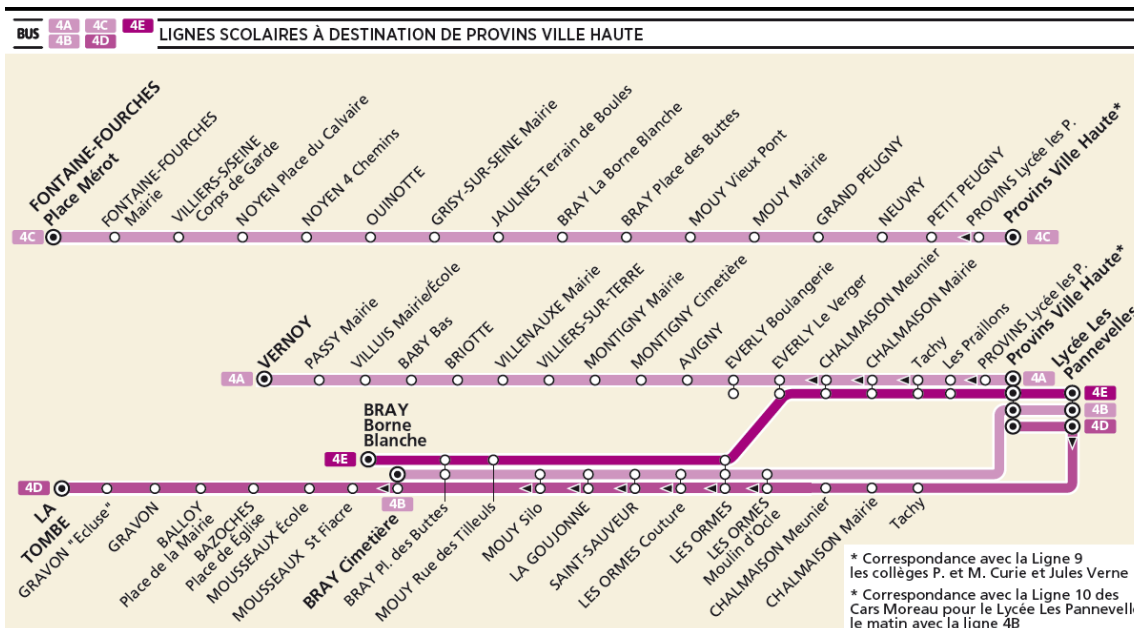

Horaires valables à partir du 2 juin 2020

* Correspondance avec la Ligne 9 les collèges P. et M. Curie et Jules Verne
 * Correspondance avec la Ligne 10 des Cars Moreau pour le Lycée Les Pannevelles le matin avec la ligne 4B

En direction de Provins

	Période de fonctionnement	SCO
	Jours de fonctionnement LMMeJV	
	Numéro de course 109	
VILLENAUXE-LA-PETITE	Vernoy	06:28
PASSY-SUR-SEINE	Mairie	6:31
VILLUIS	Mairie/Ecole	6:35
BABY	Bas	6:37
VILLENAUXE-LA-PETITE	Briotte	6:38
	Mairie	6:43
	Villiers-sur-Terre	6:46
MONTIGNY-LE-GUESDIER	Mairie	6:53
	Cimetière	6:54
MOUSSEAUX-LES-BRAY	Avigny	6:58
EVERLY	Boulangerie	7:10
	Le Verger	7:12
CHALMAISON	Meunier	1
	Mairie	1
	Tachy	1
	Les Praillons	1
PROVINS	Lycée Les Pannevelles	1
	Ville Haute	7:35

En direction de Villenauxe

	Période de fonctionnement	SCO
	Jours de fonctionnement LMMeJV	
	Numéro de course 110	
PROVINS	Ville Haute	17:38
	Lycée Les Pannevelles	17:45
CHALMAISON	Les Praillons	18:00
	Tachy	18:01
	Mairie	18:03
	Meunier	18:05
EVERLY	Le Verger	18:08
	Boulangerie	18:10
MOUSSEAUX-LES-BRAY	Avigny	18:20
MONTIGNY-LE-GUESDIER	Cimetière	18:26
	Mairie	18:28
VILLENAUXE-LA-PETITE	Villiers-sur-Terre	18:35
	Mairie	18:37
	Briotte	18:40
BABY	Bas	18:41
VILLUIS	Mairie/Ecole	18:45
PASSY-SUR-SEINE	Mairie	18:49
VILLENAUXE-LA-PETITE	Vernoy	18:52