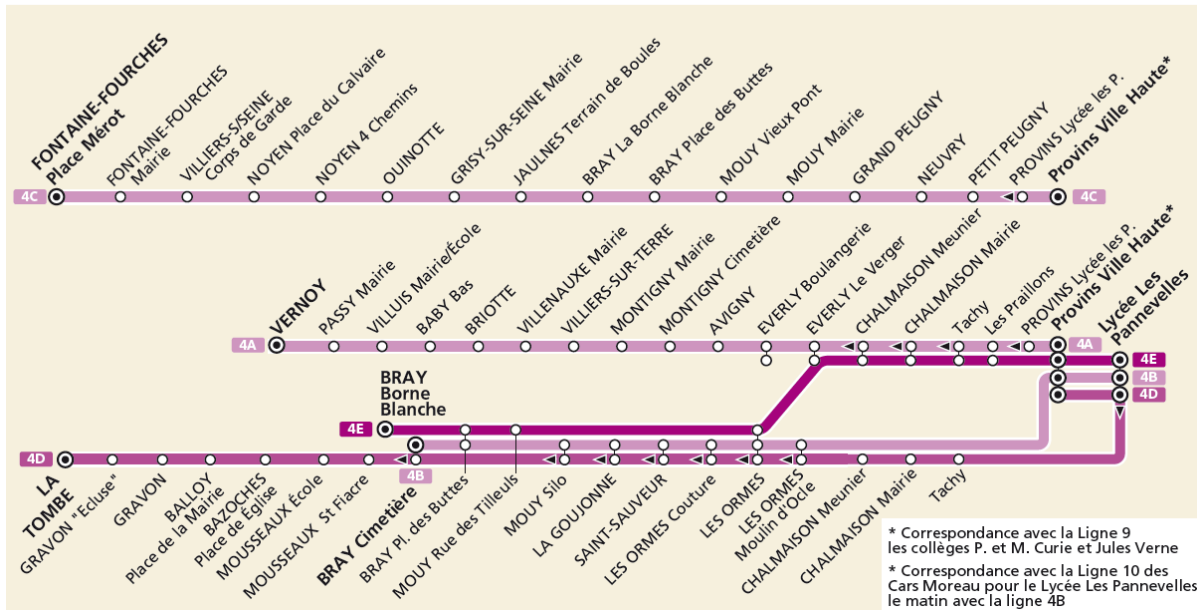

Horaires valables à partir du 2 juin 2020

LIGNES SCOLAIRES À DESTINATION DE PROVINS VILLE HAUTE

* Correspondance avec la Ligne 9 les collèges P. et M. Curie et Jules Verne
 * Correspondance avec la Ligne 10 des Cars Moreau pour le Lycée Les Pannevelles le matin avec la ligne 4B

En direction de Provins

		Période de fonctionnement	SCO
		Jours de fonctionnement	LMMeJV
		Numéro de course	115
FONTAINE-FOURCHES	Place Mérot	06:28	
	Mairie	6:30	
VILLIERS-SUR-SEINE	Corps de Garde	6:35	
NOYEN-SUR-SEINE	Place	6:39	
	4 Chemins	6:40	
GRISY-SUR-SEINE	Ouinotte	6:44	
	Mairie	6:47	
JAULNES	Terrain de Boules	6:50	
BRAY-SUR-SEINE	La Borne Blanche	6:54	
	Place des Buttes	6:57	
MOUY-SUR-SEINE	Vieux Pont	7:00	
	Mairie	7:02	
	Grand Peugny	7:04	
JAULNES	Neuvry	7:07	
MOUY-SUR-SEINE	Petit Peugny	7:11	
PROVINS	Lycée Les Pannevelles		
	Ville Haute	7:35	

En direction de Fontaine-Fourches

		Période de fonctionnement	SCO
		Jours de fonctionnement	LMMeJV
		Numéro de course	116
PROVINS	Ville Haute	17:35	
	Lycée Les Pannevelles	17:40	
MOUY-SUR-SEINE	Petit Peugny	18:00	
JAULNES	Neuvry	18:04	
MOUY-SUR-SEINE	Grand Peugny	18:07	
	Mairie	18:09	
	Vieux Pont	18:11	
BRAY-SUR-SEINE	Place des Buttes	18:14	
	La Borne Blanche	18:16	
JAULNES	Terrain de Boules	18:20	
GRISY-SUR-SEINE	Mairie	18:25	
	Ouinotte	18:27	
NOYEN-SUR-SEINE	4 Chemins	18:30	
	Place	18:32	
VILLIERS-SUR-SEINE	Corps de Garde	18:36	
FONTAINE-FOURCHES	Mairie	18:42	
	Place Mérot	18:44	