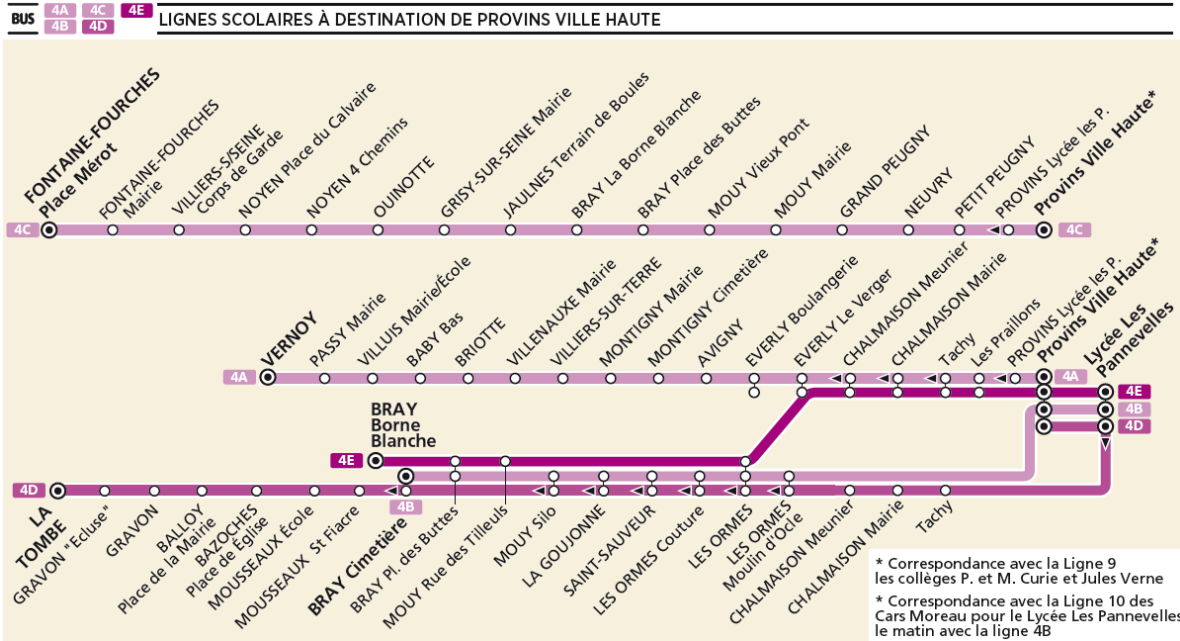

Horaires valables à partir du 2 juin 2020

En direction de Provins

	Période de fonctionnement	SCO
	Jours de fonctionnement LMMeJV	
	Numéro de course 118	
LA TOMBE	Mairie	6:42
GRAVON	Ecluse	6:44
	Gravon	6:46
BALLOY	Place de la Mairie	6:51
BAZOCHES-LES-BRAY	Place de l'Eglise	6:58
BRAY-SUR-SEINE	Cimetière	
MOUSSEAUX-LES-BRAY	Ecole	7:02
	St Fiacre	7:03
MOUY-SUR-SEINE	Silo	
ST SAUVEUR-LES-BRAY	La Goujonne	
	St Sauveur	
LES ORMES-SUR-VOULZIE	Couture	
	Les Ormes-sur-Voulzie	
	Moulin d'Ocle	
CHALMAISON	Meunier	7:13
	Mairie	7:14
	Tachy	7:16
	Les Praillons	7:18
PROVINS	Lycée Les Pannevelles	
	Ville Haute	7:35

En direction de La Tombe

	Période de fonctionnement	SCO
	Jours de fonctionnement LMMeJV	
	Numéro de course 119	
PROVINS	Ville Haute	17:35
	Lycée Les Pannevelles	17:40
CHALMAISON	Les Praillons	
	Tachy	
	Mairie	
	Meunier	
LES ORMES-SUR-VOULZIE	Moulin d'Ocle	18:00
	Les Ormes-sur-Voulzie	18:04
	Couture	18:09
ST SAUVEUR-LES-BRAY	St Sauveur	18:15
	La Goujonne	18:17
MOUY-SUR-SEINE	Silo	18:20
MOUSSEAUX-LES-BRAY	St Fiacre	18:24
	Ecole	18:26
BRAY-SUR-SEINE	Cimetière	18:29
BAZOCHES-LES-BRAY	Place de l'Eglise	18:35
BALLOY	Place de la Mairie	18:40
GRAVON	Gravon	18:45
	Ecluse	18:48
LA TOMBE	Mairie	18:51