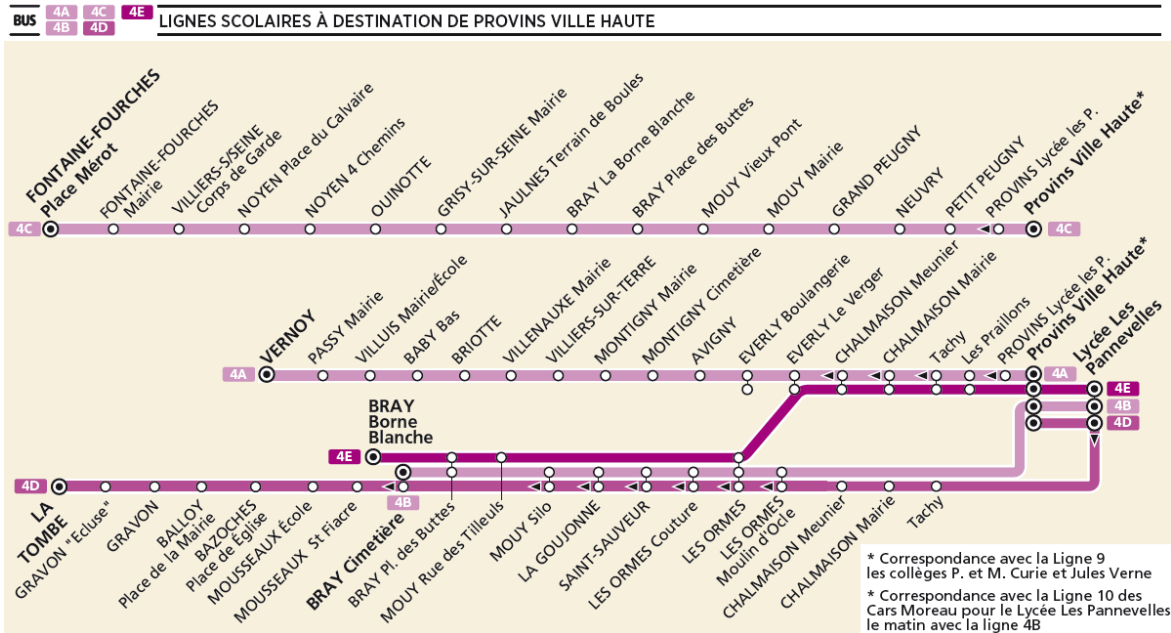

Horaires valables à partir du 2 juin 2020

En direction de Provins

	Période de fonctionnement	SCO
	Jours de fonctionnement	LMMeJV
	Numéro de course	137
BRAY-SUR-SEINE	La Borne Blanche	7:57
	Place des Buttes	7:59
MOUY-SUR-SEINE	Rue des Tilleuls	8:01
LES ORMES-SUR-VOULZIE	Les Ormes-sur-Voulzie	8:07
EVERLY	Boulangerie	8:11
	Le Verger	8:13
CHALMAISON	Meunier	8:15
	Mairie	8:16
	Tachy	8:18
	Les Praillons	8:20
PROVINS	Ville Haute Arrivée	8:35
	Ville Haute Départ	8:40
	Lycée les Pannevelles	8:45

En direction de Bray-sur-Seine

	Période de fonctionnement	SCO
	Jours de fonctionnement	Me
	Numéro de course	111
PROVINS	Lycée Les Pannevelles	I
	Ville Haute Départ	12:45
	Ville Haute Arrivée	I
CHALMAISON	Les Praillons	13:00
	Tachy	13:01
	Mairie	13:03
	Meunier	13:05
EVERLY	Le Verger	13:07
	Boulangerie	13:08
LES ORMES-SUR-VOULZIE	Les Ormes-sur-Voulzie	13:12
MOUY-SUR-SEINE	Rue des Tilleuls	13:17
BRAY-SUR-SEINE	Place des Buttes	13:20
	La Borne Blanche	13:22