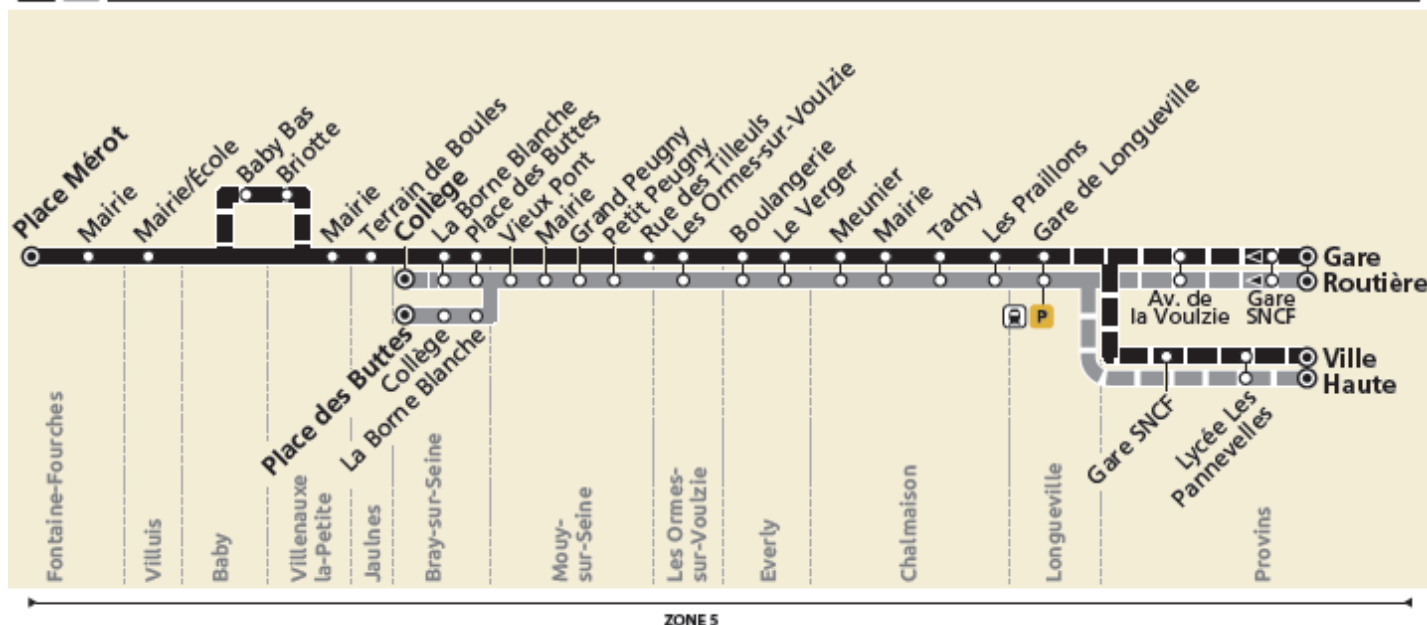

10 BRAY-SUR-SEINE → PROVINS

Horaires valables à partir du 2 juin 2020

BUS 10 FONTAINE-FOURCHES ↔ BRAY ↔ LONGUEVILLE ↔ PROVINS

Période de fonctionnement		A
Jours de fonctionnement		LMMeJV
Numéro de course		141
BRAY-SUR-SEINE	Collège	17:20
	Borne Blanche	17:22
	Place des Buttes	17:24
MOUY-SUR-SEINE	Vieux Pont	17:28
	Mairie	17:29
	Grand Peugny	17:31
	Petit Peugny	17:32
LES ORMES-SUR-VOULZIE	Les Ormes-sur-Voulzie	17:37
EVERLY	Boulangerie	17:41
	Le Verger	17:42
CHALMAISON	Meunier	17:44
	Mairie	17:46
	Tachy	17:48
	Les Praillons	17:49
LONGUEVILLE	Gare SNCF	17:52
PROVINS	Avenue de la Voulzie	18:05
	Gare Routière	18:15

île de France
mobilités

Cars Moreau

Horaires valables à partir du **2 juin 2020**

BUS 10 FONTAINE-FOURCHES ↔ BRAY ↔ LONGUEVILLE ↔ PROVINS

ZONE 5

	Période de fonctionnement	SCO	VAC
		LMMeJV	LMMeJV
	Numéro de course	143	144
PROVINS	Gare Routière		7:50
	Ville Haute	7:45	
	Lycée Les Pannevelles	7:50	
	Gare SNCF - Quai N°5		7:52
	Avenue de la Voulzie		7:54
LONGUEVILLE	Gare SNCF	8:08	8:08
CHALMAISON	Les Praillons	8:10	8:10
	Tachy	8:11	8:11
	Mairie	8:13	8:13
	Meunier	8:14	8:14
EVERLY	Le Verger	8:16	8:16
	Boulangerie	8:17	8:17
LES ORMES-SUR-VOULZIE	Les Ormes-sur-Voulzie	8:21	8:21
MOUY-SUR-SEINE	Petit Peugny	8:25	8:25
	Grand Peugny	8:26	8:26
	Mairie	8:28	8:28
	Vieux Pont	8:30	8:30
BRAY-SUR-SEINE	Place des Buttes		8:33
	Borne Blanche	8:34	8:35
	Collège	8:35	
	Place des Buttes	8:37	