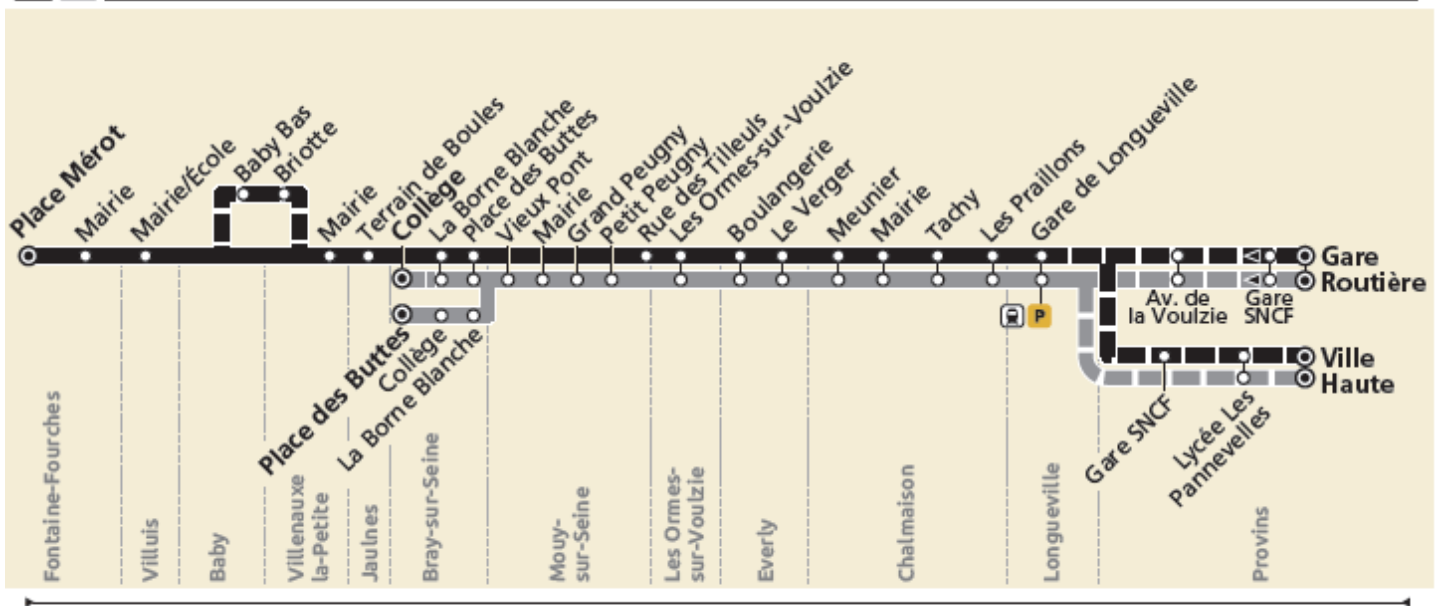

10 BRAY-SUR-SEINE → PROVINS

Horaires valables à partir du 2 juin 2020

BUS 10 FONTAINE-FOURCHES ↔ BRAY ↔ LONGUEVILLE ↔ PROVINS

Période de fonctionnement		A
Jours de fonctionnement		LMMeJV
Numéro de course		141
BRAY-SUR-SEINE	Collège	17:20
	Borne Blanche	17:22
	Place des Buttes	17:24
MOUY-SUR-SEINE	Vieux Pont	17:28
	Mairie	17:29
	Grand Peugny	17:31
	Petit Peugny	17:32
LES ORMES-SUR-VOULZIE	Les Ormes-sur-Voulzie	17:37
EVERLY	Boulangerie	17:41
	Le Verger	17:42
CHALMAISON	Meunier	17:44
	Mairie	17:46
	Tachy	17:48
	Les Praillons	17:49
LONGUEVILLE	Gare SNCF	17:52
PROVINS	Avenue de la Voulzie	18:05
	Gare Routière	18:15

île de France
mobilités

Cars Moreau

Horaires valables à partir du **2 juin 2020**

BUS 10 FONTAINE-FOURCHES ↔ BRAY ↔ LONGUEVILLE ↔ PROVINS

ZONE 5

	Période de fonctionnement	SCO	VAC
		LMMeJV	LMMeJV
	Numéro de course	143	144
PROVINS	Gare Routière		7:50
	Ville Haute	7:45	
	Lycée Les Pannevelles	7:50	
	Gare SNCF - Quai N°5		7:52
	Avenue de la Voulzie		7:54
LONGUEVILLE	Gare SNCF	8:08	8:08
CHALMAISON	Les Praillons	8:10	8:10
	Tachy	8:11	8:11
	Mairie	8:13	8:13
	Meunier	8:14	8:14
EVERLY	Le Verger	8:16	8:16
	Boulangerie	8:17	8:17
LES ORMES-SUR-VOULZIE	Les Ormes-sur-Voulzie	8:21	8:21
MOUY-SUR-SEINE	Petit Peugny	8:25	8:25
	Grand Peugny	8:26	8:26
	Mairie	8:28	8:28
	Vieux Pont	8:30	8:30
BRAY-SUR-SEINE	Place des Buttes		8:33
	Borne Blanche	8:34	8:35
	Collège	8:35	
	Place des Buttes	8:37	