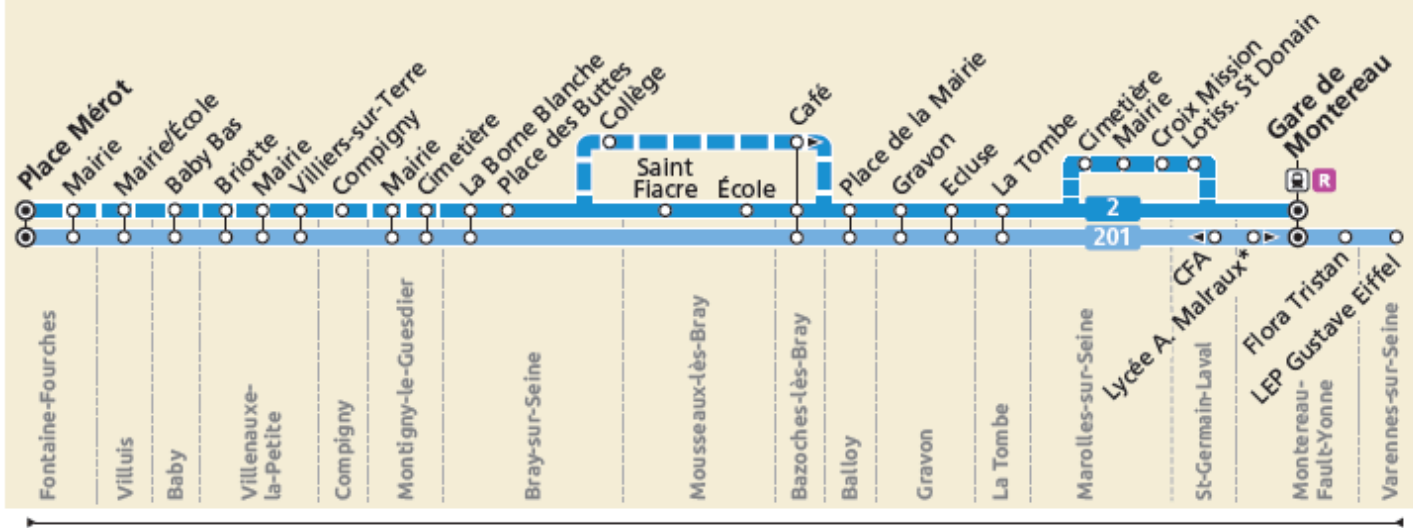

Horaires valables à partir du 1 septembre 2020

BUS 201 FONTAINE-FOURCHES ↔ BRAY ↔ MONTEREAU

\* Correspondance avec la ligne 202 pour l'arrêt CFA à St-Germain-Laval

ZONE 5

	Période de fonctionnement	A												
		A	A	A	A	A	A	A	A	A	A	A	A	A
	Jours de fonctionnement	LMM	LM	LM	LM	Sa	LMM	LM	LM	LM	Sa	LM	LM	LM
	Numéro de course	JV	JV	JV	JV		JV	JV	JV	JV		JV	JV	JV
<b>FONTAINE-FOURCHES</b>	Place Mérot	4:41	4:53	5:36		6:56		8:00	10:45	12:50				
	Mairie	4:43	4:55	5:38		6:58		8:02	10:48	12:52				
<b>VILLUIS</b>	Mairie/École	4:46	4:58	5:41		7:01		8:06	10:51	12:55				
<b>BABY</b>	Bas	4:49	5:01	5:44		7:04		8:09	10:54	12:58				
<b>VILLENAUXE-LA-PETITE</b>	Briotte	4:50	5:02	5:45		7:05		8:10	10:56	12:59				
	Mairie	4:53	5:05	5:48		7:08		8:13	10:58	13:02				
	Villiers sur Terre	4:55	5:07	5:50		7:10		8:15	11:01	13:04				
<b>COMPIGNY</b>	Compigny	4:58	5:10	5:53		7:13		8:18	11:04	13:07				
<b>MONTIGNY-LE-GUESDIER</b>	Mairie	5:01	5:13	5:56		7:16		8:21	11:06	13:10				
	Cimetière	5:02	5:14	5:57		7:17		8:22	11:07	13:11				
<b>BRAY-SUR-SEINE</b>	La Borne Blanche	5:05	5:17	6:00	6:45	7:20	7:05	8:25	11:10	13:14	13:14			
	Place des Buttes	5:07	5:19	6:02	6:47	7:22	7:07	8:27	11:13	13:16	13:16	16:20	17:12	
	La Borne Blanche											16:22	17:14	
	Collège											16:24	17:20	
<b>MOUSSEAUX-LES-BRAY</b>	St Fiacre	5:09	5:21	6:04	6:49	7:24	7:10	8:29	11:15	13:18	13:18			
	École	5:10	5:22	6:05	6:50	7:26	7:11	8:30	11:16	13:19	13:19			
<b>BAZOCHES-LES-BRAY</b>	Café	5:14	5:26	6:09	6:54	7:30	7:15	8:34	11:20	13:23	13:23	16:29	17:25	
<b>BALLOY</b>	Place de la Mairie	5:19	5:31	6:14	6:59	7:35	7:20	8:39	11:25	13:28	13:28	16:34	17:30	
<b>GRAVON</b>	Gravon	5:23	5:35	6:18	7:03	7:39	7:24	8:43	11:29	13:32	13:32	16:39	17:35	
	Ecluse	5:25	5:37	6:20	7:05	7:41	7:26	8:45	11:31	13:34	13:34	16:42	17:37	
<b>LA TOMBE</b>	Mairie	5:27	5:39	6:22	7:07	7:43	7:28	8:47	11:33	13:36	13:36	16:43	17:39	
<b>MAROLLES-SUR-SEINE</b>	Cimetière	5:31	5:44	6:27	7:12	7:48			11:38	13:41	13:41	16:48	17:44	
	Mairie	5:32	5:45	6:28	7:13	7:49			11:39	13:42	13:42	16:49	17:45	
	Croix Mission	5:35	5:48	6:31	7:16	7:51			11:42	13:45	13:45	16:51	17:47	
	St Donain	5:37	5:50	6:33	7:18	7:53			11:45	13:47	13:47			
<b>MONTEREAU-FAULT-YONNE</b>	Gare SNCF	5:45	6:01	6:45	7:30	8:05	7:45	9:04	11:59	13:59	13:59	17:03	17:59	