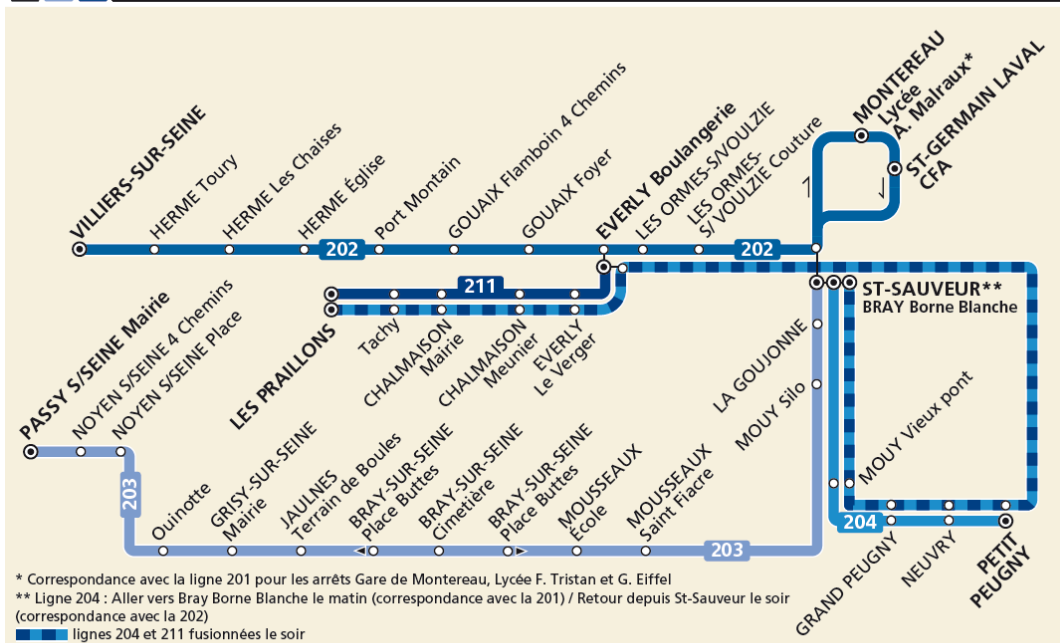

Horaires valables à partir du 1er septembre 2020

BUS 202 203 204 211 LIGNES SCOLAIRES À DESTINATION DE MONTEREAU

* Correspondance avec la ligne 201 pour les arrêts Gare de Montereau, Lycée F. Tristan et G. Eiffel
 ** Ligne 204 : Aller vers Bray Borne Blanche le matin (correspondance avec la 201) / Retour depuis St-Sauveur le soir (correspondance avec la 202)
 ■ lignes 204 et 211 fusionnées le soir

ZONE 5

En direction de St Germain Laval

	Période de fonctionnement	SCO
	Jours de fonctionnement	LMMeJV
	Numéro de course	211
VILLIERS-SUR-SEINE	Corps de Garde	6:46
HERME	Toury	6:50
	Les Chaises	6:51
	Eglise	6:53
NOYEN-SUR-SEINE	Port Montain	6:55
GOUAIX	Flamboin 4Chemins	7:00
	Foyer	7:03
EVERLY	Boulangerie	7:11
LES ORMES-SUR-VOULZIE	Les Ormes-sur-Voulzie	7:15
	Couture	7:17
ST SAUVEUR-LES-BRAY	St Sauveur	7:25
MONTEREAU-FAULT-YONNE	Surville	7:50
ST GERMAIN LAVAL	CFA	7:55

En direction de Villiers-sur-Seine

	Période de fonctionnement	SC	SC
	Jours de fonctionnement	Me	LMMeJV
	Numéro de course	213	212
MONTEREAU-FAULT-YONNE	Surville	13:10	18:10
ST GERMAIN LAVAL	CFA	13:16	18:16
SAINT SAUVEUR-LES-BRAY	St Sauveur	13:40	18:40
LES ORMES-SUR-VOULZIE	Couture	13:47	18:47
	Les Ormes-sur-Voulzie	13:49	18:49
EVERLY	Boulangerie	13:53	18:53
GOUAIX	Foyer	14:00	19:00
	Flamboin 4 Chemins	14:01	19:01
NOYEN-SUR-SEINE	Port Montain	14:06	19:06
HERME	Eglise	14:08	19:08
	Les Chaises	14:10	19:10
	Toury	14:11	19:11
VILLIERS-SUR-SEINE	Corps de garde	14:15	19:15