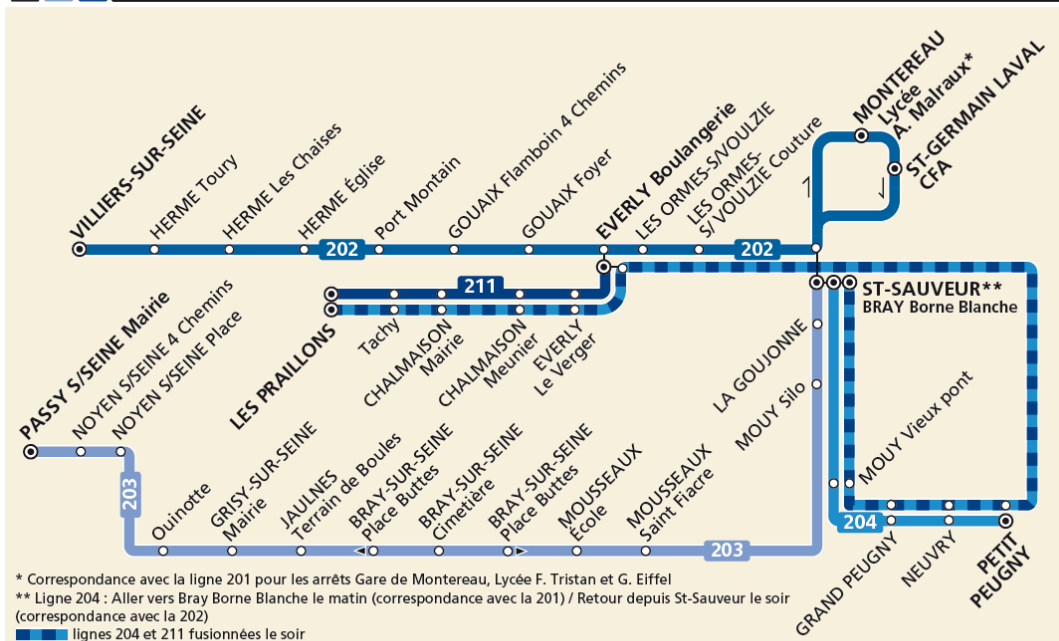

Horaires valables à partir du **1er septembre 2020**

BUS 202 203 204 211 LIGNES SCOLAIRES À DESTINATION DE MONTEREAU

ZONE 5

En direction de St Germain Laval

	Période de fonctionnement	SCO
	Jours de fonctionnement	LMMeJV
	Numéro de course	211
VILLIERS-SUR-SEINE	Corps de Garde	6:46
HERME	Toury	6:50
	Les Chaises	6:51
	Eglise	6:53
NOYEN-SUR-SEINE	Port Montain	6:55
GOUAIX	Flamboin 4C	7:00
	Foyer	7:03
EVERLY	Boulangerie	7:11
LES ORMES-SUR-VOULZIE	Les Ormes-sur-Voulzie	7:15
	Couture	7:17
ST SAUVEUR-LES-BRAY	St Sauveur	7:25
MONTEREAU-FAULT-YONNE	Surville	7:50
ST GERMAIN LAVAL	CFA	7:55

En direction de Villiers-sur-Seine

	Période de fonctionnement	SC	SC
	Jours de fonctionnement	Me	LMMeJV
	Numéro de course	213	212
MONTEREAU-FAULT-YONNE	Surville	13:10	18:10
ST GERMAIN LAVAL	CFA	13:16	18:16
SAINT SAUVEUR-LES-BRAY	St Sauveur	13:40	18:40
	Les Ormes-sur-Voulzie	13:49	18:49
LES ORMES-SUR-VOULZIE	Couture	13:47	18:47
	Boulangerie	13:53	18:53
GOUAIX	Foyer	14:00	19:00
	Flamboin 4 C	14:01	19:01
NOYEN-SUR-SEINE	Port Montain	14:06	19:06
HERME	Eglise	14:08	19:08
	Les Chaises	14:10	19:10
	Toury	14:11	19:11
VILLIERS-SUR-SEINE	Corps de garde	14:15	19:15