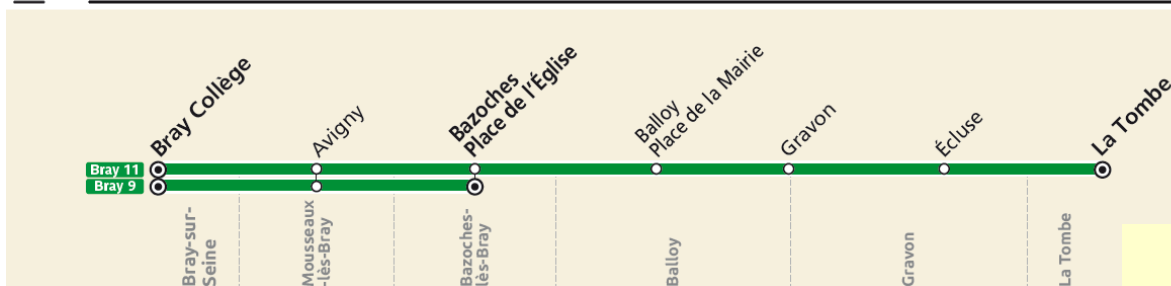

Horaires valables à partir du **1er septembre 2020**

BUS 5 LIGNES SCOLAIRES - COLLÈGE JEAN ROSTAND

En direction de La Tombe

Période de fonctionnement	SCO
Jours de fonctionnement	Me
Numéro de course	225
Bray-sur-Seine	Collège 12:50
Mousseaux-les-Bray	Avigny 12:55
Bazoches-les-Bray	Place de l'Eglise 13:00
Balloy	Place de la Mairie 13:05
Gravon	Gravon 13:10
	Ecluse 13:12
La Tombe	Mairie 13:14