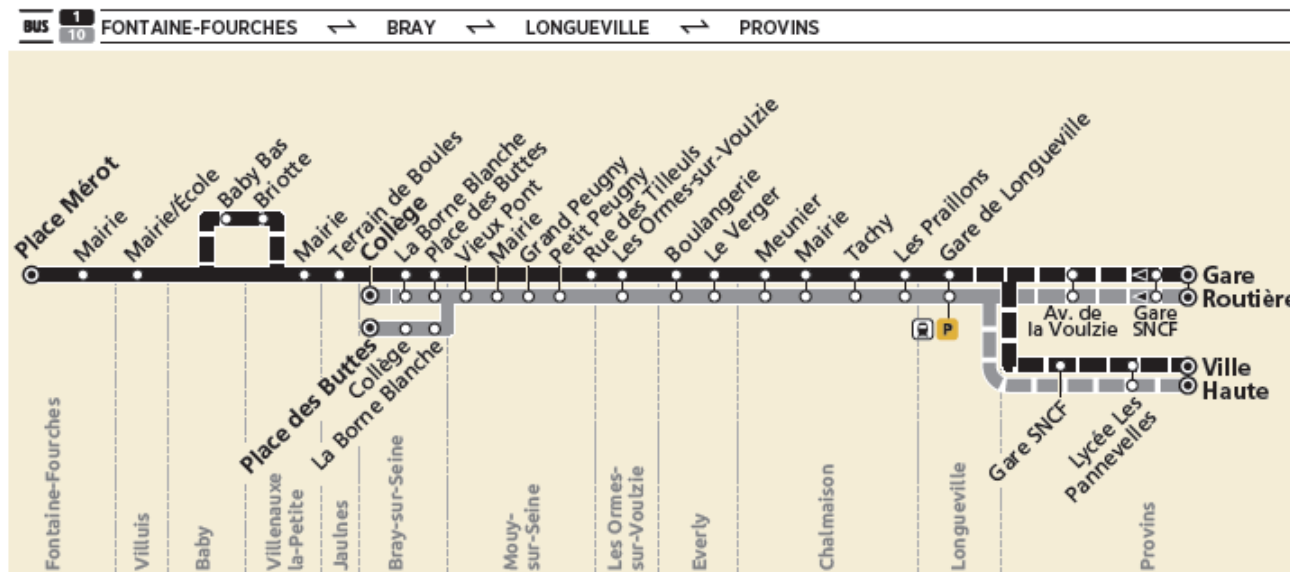

Bus 1 PROVINS → FONTAINE - FOURCHES

Horaires valables à partir du 14 juin 2021 au 31 aout 2021

ZONE 5

Période de fonctionnement	A	SCO	A	A	A	A	A	A	A	A	A	A
	LMMe JVSa	Me	LMMe JV	LMMe JV	LMMe JVSa	LMMe JV	LMMe JV	LMMe JVSa	LMMe JV	LMMe JV	LMMe JV	LMMe JV
Jours de fonctionnement												
Numéro de course	130	105	146	135	136	104	107	108	133	134	147	
PROVINS	Gare Routière	11:50	12:25	|	|	|	16:50	|	18:27	|	|	|
	Ville Haute	|	|	13:25	15:25	16:25	|	|	|	|	|	|
	Lycée Les Pannevelles	|	|	13:30	15:30	16:30	|	|	|	|	|	|
	Gare SNCF Quai n°5	11:53	|	13:35	15:35	16:35	16:55	|	18:30	|	|	|
	Avenue de la Vouizie	11:55	|	|	|	|	16:57	|	18:32	|	|	|
LONGUEVILLE	Gare SNCF	12:10	12:40	13:52	15:52	16:52	17:20	18:04	18:52	19:20	19:52	20:20
CHALMAISON	Les Praillons	12:12	12:42	13:54	15:54	16:54	17:22	18:06	18:54	19:22	19:54	20:22
	Tachy	12:13	12:43	13:55	15:55	16:55	17:23	18:07	18:55	19:23	19:55	20:23
	Mairie	12:14	12:44	13:56	15:56	16:56	17:24	18:08	18:56	19:24	19:56	20:24
	Meunier	12:15	12:45	13:57	15:57	16:57	17:25	18:09	18:57	19:25	19:57	20:25
EVERLY	Le Verger	12:17	12:47	13:59	15:59	16:59	17:27	18:11	18:59	19:27	19:59	20:27
	Boulangerie	12:18	12:48	14:00	16:00	17:00	17:28	18:12	19:00	19:28	20:00	20:28
LES ORMES-SUR-VOULZIE	Les Ormes-sur-Voulzie	12:21	12:51	14:03	16:03	17:03	17:31	18:15	19:03	19:31	20:03	20:31
MOUY-SUR-SEINE	Rue des Tilleuls	12:30	12:59	14:12	16:12	17:12	17:40	18:24	19:12	19:40	20:12	20:40
BRAY-SUR-SEINE	Place des Buttes	12:32	13:02	14:14	16:14	17:14	17:42	18:26	19:14	19:42	20:14	20:42
	Borne Blanche	12:34	13:04	14:16	16:16	17:16	17:44	18:28	19:16	19:44	20:16	20:44
JAULNES	Terrain de Boules	12:37	13:07	14:19	16:19	17:19	17:47	18:31	19:19	19:47	20:19	20:47
VILLENAUXE-LA-PETITE	Mairie	12:41	13:11	14:23	16:23	17:23	17:51	18:35	19:23	19:51	20:23	20:51
	Briotte	12:43	13:13	|	|	|	17:53	|	|	|	|	|
BABY	Bas	12:44	13:14	|	|	|	17:54	|	|	|	|	|
VILLUIS	Mairie/Ecole	12:47	13:16	14:27	16:28	17:28	17:56	18:40	19:28	19:56	20:28	20:56
FONTAINE-FOURCHES	Mairie	12:51	13:19	14:31	16:32	17:32	18:00	18:44	19:32	20:00	20:32	21:00
	Place Mérot	12:53	13:21	14:33	16:34	17:34	18:02	18:46	19:34	20:02	20:34	21:02

Période de fonctionnement

A Toute l'année
sauf les jours fériés

SCO Période scolaire
sauf les jours fériés

VAC Vacances scolaires
sauf les jours fériés

Contact
LES CARS MOREAU

01 64 01 82 05
www.lescarsmoreau.fr
www.vianavigo.com

i Bon à savoir

- Pas de service les dimanches et jours fériés
- Nos conducteurs s'efforcent en permanence de respecter ces horaires. Les conditions de circulation peuvent toutefois causer occasionnellement des retards.