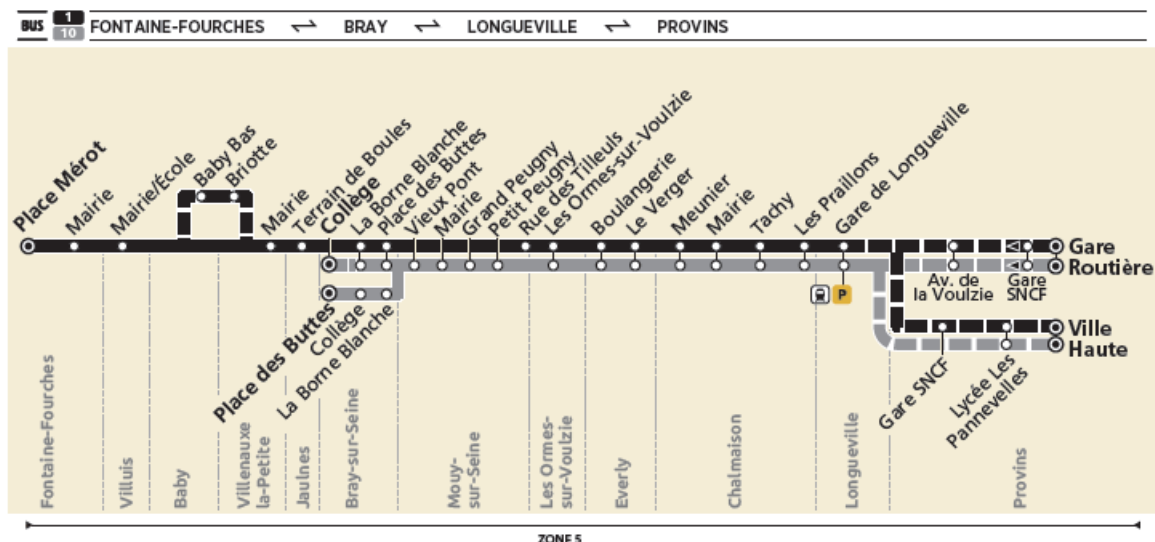

Horaires valables du 14 juin 2021 au 31 aout 2021

	Période de fonctionnement	A	A	A	SCO	VAC	SCO	A	A	A	A
		LMMe	LMMe	LMMe	LMMe	LMMe	LMMe	LMMe	LMMe	LMMe	LMMe
	Jours de fonctionnement	JV	JV	JV	JV	JV	JV	JV	JV	JV	JV
	Numéro de course	138	131	101	103	106	102	132	129	140	128
FONTAINE-FOURCHES	Place Mérot	5:04	5:34	5:59	6:30	6:30	6:35	7:00	8:00	11:02	13:00
	Mairie	5:06	5:36	6:01	6:32	6:32	6:37	7:02	8:02	11:04	13:02
VILLUIS	Mairie/Ecole	5:11	5:41	6:06	6:37	6:37	6:42	7:07	8:07	11:09	13:07
BABY	Bas						6:45		8:10		13:10
VILLENAUXE-LA-PETITE	Briotte						6:46		8:11		13:11
	Mairie	5:15	5:45	6:10	6:41	6:41	6:48	7:11	8:13	11:13	13:13
JAILNES	Terrain de Boules	5:20	5:50	6:15	6:46	6:46	6:53	7:16	8:18	11:18	13:18
BRAY-SUR-SEINE	Borne Blanche	5:24	5:54	6:19	6:50	6:50	6:56	7:20	8:22	11:22	13:22
	Place des Buttes	5:26	5:56	6:21	6:52	6:52	6:59	7:22	8:24	11:24	13:24
MOUY-SUR-SEINE	Rue des Tilleuls	5:28	5:58	6:23	6:55	6:55	7:02	7:25	8:26	11:26	13:26
LES ORMES-SUR-VOULZIE	Les Ormes-sur-Voulzie	5:39	6:09	6:34	7:06	7:06	7:13	7:36	8:37	11:37	13:37
EVERLY	Boulangerie	5:43	6:13	6:38	7:10	7:10	7:17	7:40	8:41	11:41	13:41
	Le Verger	5:44	6:14	6:39	7:11	7:11	7:18	7:41	8:42	11:42	13:42
CHALMAISON	Meunier	5:46	6:16	6:41	7:14	7:14	7:20	7:43	8:44	11:44	13:44
	Mairie	5:47	6:17	6:42	7:15	7:15	7:22	7:45	8:46	11:46	13:46
	Tachy	5:48	6:18	6:43	7:16	7:16	7:24	7:47	8:48	11:48	13:48
LONGUEVILLE	Les Prailions	5:50	6:20	6:45	7:17	7:17	7:26	7:48	8:49	11:50	13:49
	Gare SNCF	5:52	6:22	6:47	7:19	7:19	7:28	7:50	8:52	11:52	13:52
PROVINS	Avenue de la Voulzie					7:31	7:40		9:03	12:03	14:03
	Gare Routière					7:40	7:50		9:12	12:12	14:12