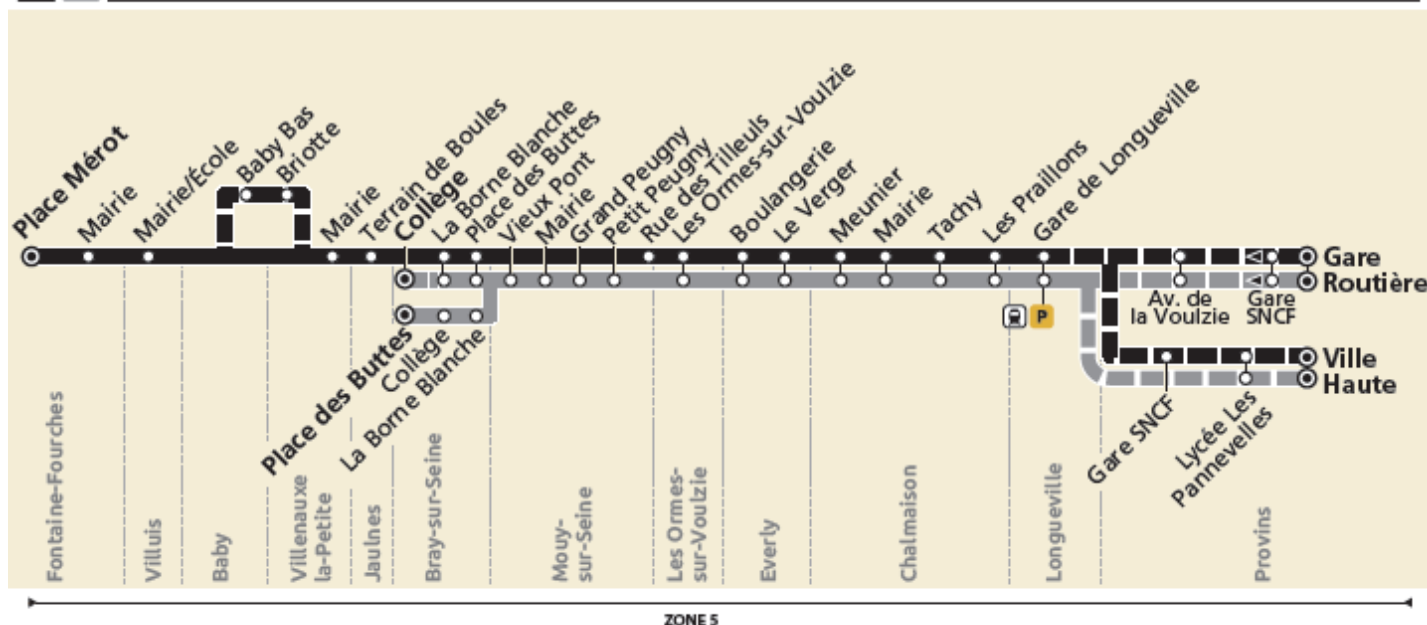

10 BRAY-SUR-SEINE → PROVINS

Horaires valables du 14 juin 2021 au 31 août 2021

BUS 10 FONTAINE-FOURCHES ↔ BRAY ↔ LONGUEVILLE ↔ PROVINS

	Période de fonctionnement	SCO	VAC
	Jours de fonctionnement	LMMeJV	LMMeJV
	Numéro de course	141	141
BRAY-SUR-SEINE	Collège	17:20	17:15
	Borne Blanche	17:22	17:17
	Place des Buttes	17:24	17:19
MOUY-SUR-SEINE	Vieux Pont	17:28	17:23
	Mairie	17:29	17:24
	Grand Peugny	17:31	17:26
	Petit Peugny	17:32	17:27
LES ORMES-SUR-VOULZIE	Les Ormes-sur-Voulzie	I	17:37
EVERLY	Boulangerie	17:41	17:41
	Le Verger	17:42	17:42
CHALMAISON	Meunier	17:44	17:44
	Mairie	17:46	17:46
	Tachy	17:48	17:48
	Les Praillons	17:49	17:49
LONGUEVILLE	Gare SNCF	17:52	17:52
PROVINS	Avenue de la Voulzie	18:05	18:05
	Gare Routière	18:15	18:15

Horaires valables du 14 juin 2021 au 31 août 2021

BUS 10 FONTAINE-FOURCHES ↔ BRAY ↔ LONGUEVILLE ↔ PROVINS

ZONE 5

	Période de fonctionnement	SCO	VAC
		Jours de fonctionnement LMMeJV	LMMeJV
	Numéro de course	143	144
PROVINS	Gare Routière		7:45
	Ville Haute	7:40	
	Lycée Les Pannevelles	7:45	
	Gare SNCF - Quai N°5		7:47
	Avenue de la Voulzie		7:49
LONGUEVILLE	Gare SNCF	8:03	8:03
CHALMAISON	Les Praillons	8:05	8:05
	Tachy	8:06	8:06
	Mairie	8:08	8:08
	Meunier	8:09	8:09
EVERLY	Le Verger	8:11	8:11
	Boulangerie	8:12	8:12
LES ORMES-SUR-VOULZIE	Les Ormes-sur-Voulzie	8:16	8:16
MOUY-SUR-SEINE	Petit Peugny	8:25	8:25
	Grand Peugny	8:26	8:26
	Mairie	8:28	8:28
	Vieux Pont	8:30	8:30
BRAY-SUR-SEINE	Place des Buttes	8:33	8:33
	Collège	8:34	
	Borne Blanche	8:36	8:36