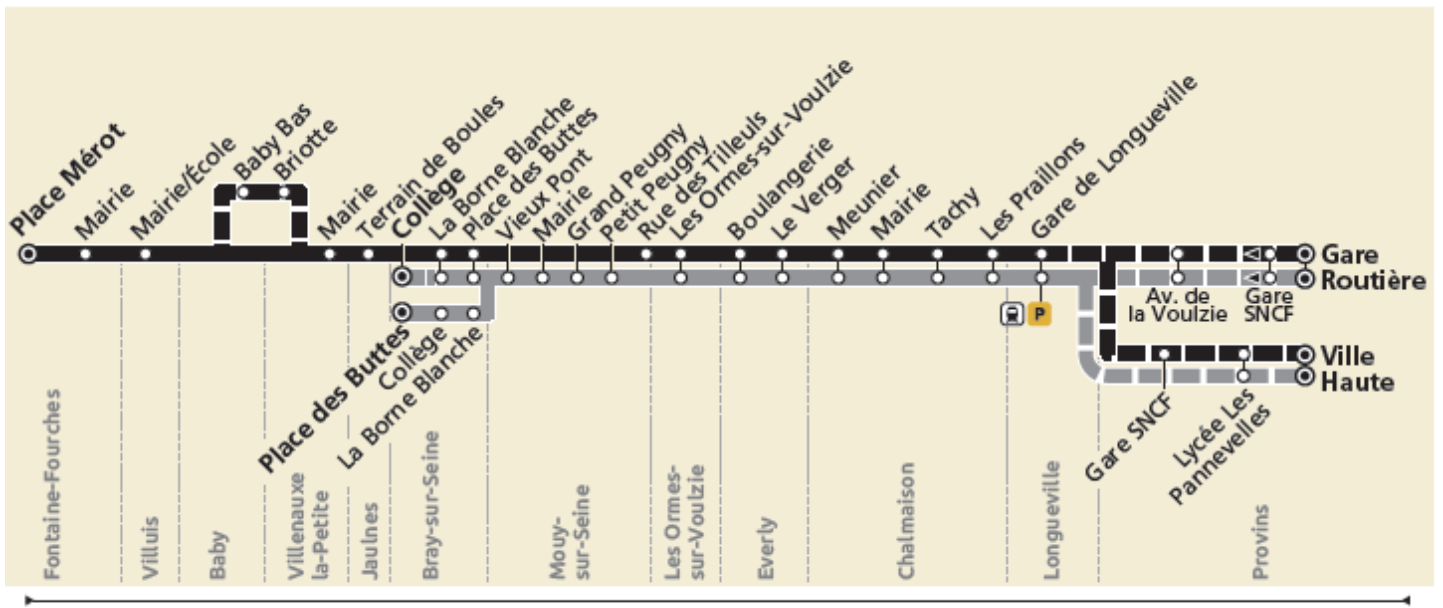

10 BRAY-SUR-SEINE → PROVINS

Horaires valables du 14 juin 2021 au 31 août 2021

BUS 10 FONTAINE-FOURCHES ↔ BRAY ↔ LONGUEVILLE ↔ PROVINS

	Période de fonctionnement	SCO	VAC
	Jours de fonctionnement	LMMeJV	LMMeJV
	Numéro de course	141	141
BRAY-SUR-SEINE	Collège	17:20	17:15
	Borne Blanche	17:22	17:17
	Place des Buttes	17:24	17:19
MOUY-SUR-SEINE	Vieux Pont	17:28	17:23
	Mairie	17:29	17:24
	Grand Peugny	17:31	17:26
	Petit Peugny	17:32	17:27
LES ORMES-SUR-VOULZIE	Les Ormes-sur-Voulzie	I	17:37
EVERLY	Boulangerie	17:41	17:41
	Le Verger	17:42	17:42
CHALMAISON	Meunier	17:44	17:44
	Mairie	17:46	17:46
	Tachy	17:48	17:48
	Les Praillons	17:49	17:49
LONGUEVILLE	Gare SNCF	17:52	17:52
PROVINS	Avenue de la Voulzie	18:05	18:05
	Gare Routière	18:15	18:15

Horaires valables du 14 juin 2021 au 31 août 2021

BUS 10 FONTAINE-FOURCHES ↔ BRAY ↔ LONGUEVILLE ↔ PROVINS

ZONE 5

	Période de fonctionnement	SCO	VAC
		Jours de fonctionnement LMMeJV	LMMeJV
	Numéro de course	143	144
PROVINS	Gare Routière		7:45
	Ville Haute	7:40	
	Lycée Les Pannevelles	7:45	
	Gare SNCF - Quai N°5		7:47
	Avenue de la Voulzie		7:49
LONGUEVILLE	Gare SNCF	8:03	8:03
CHALMAISON	Les Praillons	8:05	8:05
	Tachy	8:06	8:06
	Mairie	8:08	8:08
	Meunier	8:09	8:09
EVERLY	Le Verger	8:11	8:11
	Boulangerie	8:12	8:12
LES ORMES-SUR-VOULZIE	Les Ormes-sur-Voulzie	8:16	8:16
MOUY-SUR-SEINE	Petit Peugny	8:25	8:25
	Grand Peugny	8:26	8:26
	Mairie	8:28	8:28
	Vieux Pont	8:30	8:30
BRAY-SUR-SEINE	Place des Buttes	8:33	8:33
	Collège	8:34	
	Borne Blanche	8:36	8:36