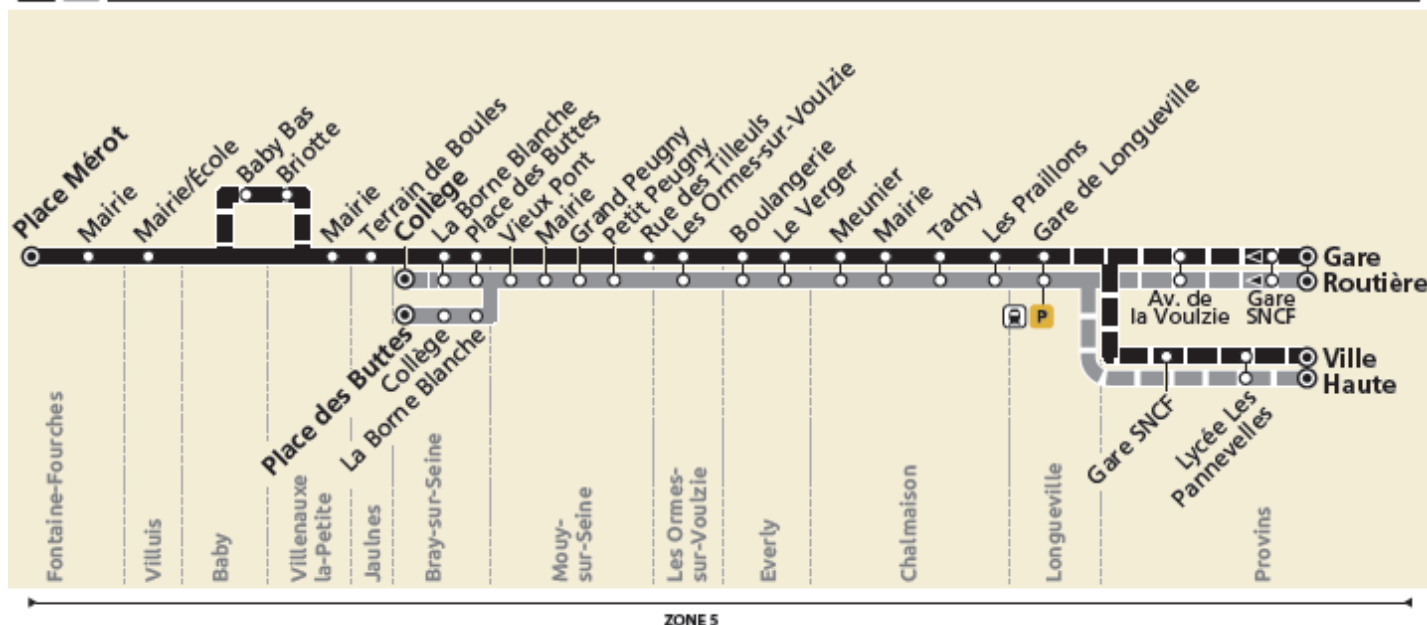

10 BRAY-SUR-SEINE → PROVINS

Horaires valables du 14 juin 2021 au 31 août 2021

BUS 10 FONTAINE-FOURCHES ↔ BRAY ↔ LONGUEVILLE ↔ PROVINS

	Période de fonctionnement	A
	Jours de fonctionnement	LMMeJV
BRAY-SUR-SEINE	Collège	17:20
	Borne Blanche	17:22
	Place des Buttes	17:24
MOUY-SUR-SEINE	Vieux Pont	17:28
	Mairie	17:29
	Grand Peugny	17:31
	Petit Peugny	17:32
LES ORMES-SUR-VOULZIE	Les Ormes-sur-Voulzie	17:37
EVERLY	Boulangerie	17:41
	Le Verger	17:42
CHALMAISON	Meunier	17:44
	Mairie	17:46
	Tachy	17:48
	Les Praillons	17:49
LONGUEVILLE	Gare SNCF	17:54
PROVINS	Avenue de la Voulzie	18:07
	Gare Routière	18:17

Île de France
mobilités

Cars Moreau

Horaires valables du 14 juin 2021 au 31 août 2021

BUS 10 FONTAINE-FOURCHES ↔ BRAY ↔ LONGUEVILLE ↔ PROVINS

ZONE 5

	Période de fonctionnement	SCO	VAC
		Jours de fonctionnement LMMeJV	LMMeJV
	Numéro de course	143	144
PROVINS	Gare Routière		7:45
	Ville Haute	7:40	
	Lycée Les Pannevelles	7:45	
	Gare SNCF - Quai N°5		7:47
	Avenue de la Voulzie		7:49
LONGUEVILLE	Gare SNCF	8:03	8:03
CHALMAISON	Les Praillons	8:05	8:05
	Tachy	8:06	8:06
	Mairie	8:08	8:08
	Meunier	8:09	8:09
EVERLY	Le Verger	8:11	8:11
	Boulangerie	8:12	8:12
LES ORMES-SUR-VOULZIE	Les Ormes-sur-Voulzie	8:16	8:16
MOUY-SUR-SEINE	Petit Peugny	8:25	8:25
	Grand Peugny	8:26	8:26
	Mairie	8:28	8:28
	Vieux Pont	8:30	8:30
BRAY-SUR-SEINE	Place des Buttes	8:33	8:33
	Collège	8:34	
	Borne Blanche	8:36	8:36