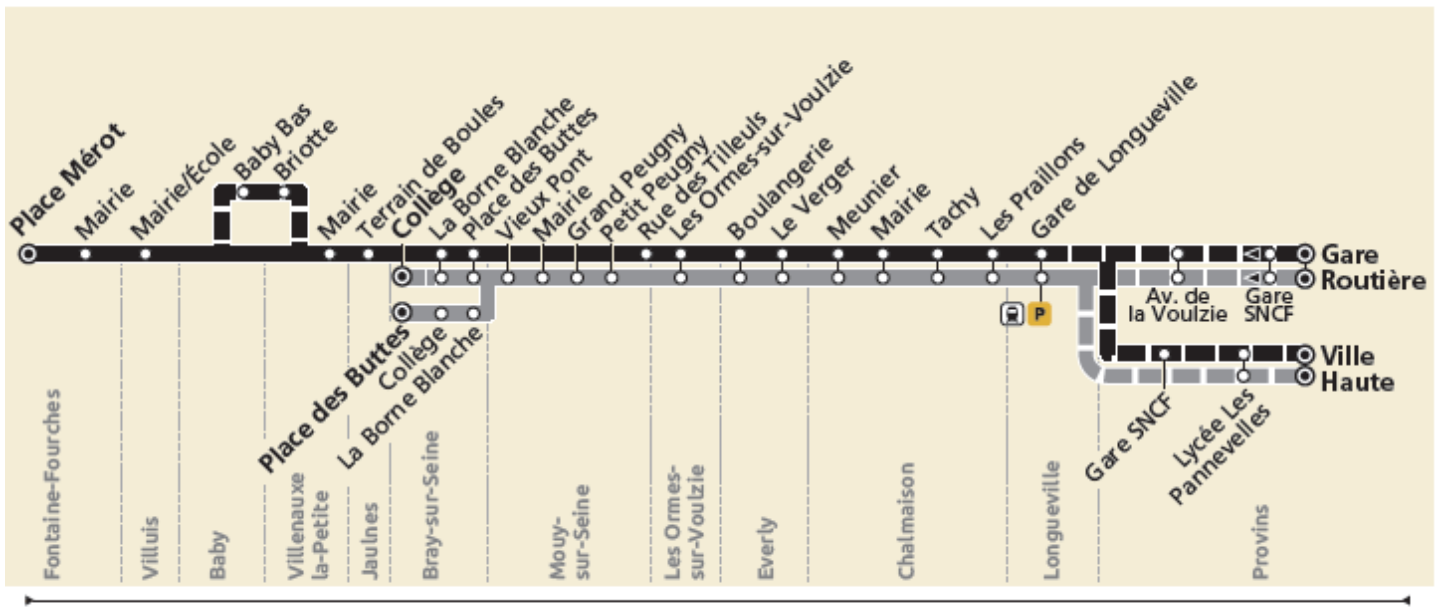

10 BRAY-SUR-SEINE → PROVINS

Horaires valables du 14 juin 2021 au 31 août 2021

BUS 10 FONTAINE-FOURCHES ↔ BRAY ↔ LONGUEVILLE ↔ PROVINS

	Période de fonctionnement	A
	Jours de fonctionnement	LMMeJV
BRAY-SUR-SEINE	Collège	17:20
	Borne Blanche	17:22
	Place des Buttes	17:24
MOUY-SUR-SEINE	Vieux Pont	17:28
	Mairie	17:29
	Grand Peugny	17:31
	Petit Peugny	17:32
LES ORMES-SUR-VOULZIE	Les Ormes-sur-Voulzie	17:37
EVERLY	Boulangerie	17:41
	Le Verger	17:42
CHALMAISON	Meunier	17:44
	Mairie	17:46
	Tachy	17:48
	Les Praillons	17:49
LONGUEVILLE	Gare SNCF	17:54
PROVINS	Avenue de la Voulzie	18:07
	Gare Routière	18:17

Île de France
mobilités

Cars Moreau

Horaires valables du 14 juin 2021 au 31 août 2021

BUS 10 FONTAINE-FOURCHES ↔ BRAY ↔ LONGUEVILLE ↔ PROVINS

ZONE 5

	Période de fonctionnement	SCO	VAC
		Jours de fonctionnement LMMeJV	LMMeJV
	Numéro de course	143	144
PROVINS	Gare Routière		7:45
	Ville Haute	7:40	
	Lycée Les Pannevelles	7:45	
	Gare SNCF - Quai N°5		7:47
	Avenue de la Voulzie		7:49
LONGUEVILLE	Gare SNCF	8:03	8:03
CHALMAISON	Les Praillons	8:05	8:05
	Tachy	8:06	8:06
	Mairie	8:08	8:08
	Meunier	8:09	8:09
EVERLY	Le Verger	8:11	8:11
	Boulangerie	8:12	8:12
LES ORMES-SUR-VOULZIE	Les Ormes-sur-Voulzie	8:16	8:16
MOUY-SUR-SEINE	Petit Peugny	8:25	8:25
	Grand Peugny	8:26	8:26
	Mairie	8:28	8:28
	Vieux Pont	8:30	8:30
BRAY-SUR-SEINE	Place des Buttes	8:33	8:33
	Collège	8:34	
	Borne Blanche	8:36	8:36