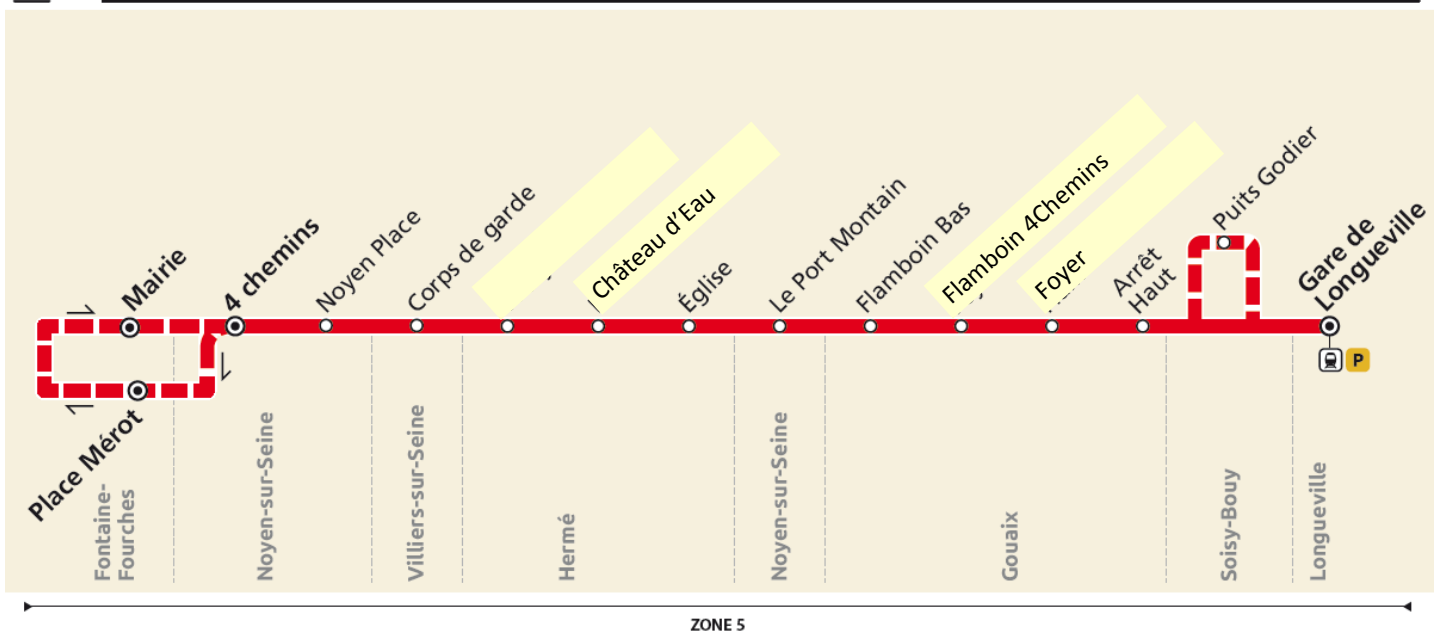

Bus**3****LONGUEVILLE → NOYEN-SUR-SEINE***Horaires valables à partir du 7 juillet 2021***BUS 3** FONTAINE-FOURCHES ↔ NOYEN-SUR-SEINE ↔ GOUAIX ↔ LONGUEVILLE

ZONE 5

Période de fonctionnement		A	A	A	A	A	A	A	A
Jours de fonctionnement		Sa	LMMeJV	LMMeJV	LMMeJV	LMMeJV	LMMeJVSa	LMMeJV	LMMeJV
LONGUEVILLE	Gare SNCF	12:10	13:52	15:52	17:20	18:04	18:52	19:20	19:52
SOISY-BOUY	Puits Godier		13:57	15:57	17:25				
GOUAIX	Haut	12:20	14:02	16:02	17:30	18:14	19:02	19:30	20:02
	Foyer	12:21	14:04	16:04	17:32	18:16	19:04	19:32	20:04
	Flamboin 4 Chemins	12:22	14:05	16:05	17:33	18:17	19:05	19:33	20:05
	Flamboin Bas	12:24	14:06	16:06	17:34	18:18	19:06	19:34	20:06
NOYEN-SUR-SEINE	Le Port Montain	12:27	14:09	16:09	17:37	18:21	19:09	19:37	20:09
HERME	Eglise	12:30	14:12	16:12	17:40	18:24	19:12	19:40	20:12
	Château d'Eau	12:32	14:15	16:15	17:43	18:27	19:15	19:43	20:15
VILLIERS-SUR-SEINE	Corps de Garde	12:38	14:21	16:21	17:49	18:33	19:21	19:49	20:21
NOYEN-SUR-SEINE	Place du Calvaire	12:43	14:25	16:25	17:53	18:37	19:25	19:53	20:25
	4 Chemins	12:44	14:26	16:26	17:54	18:38	19:26	19:54	20:26
FONTAINE-FOURCHES	Place Mérot				17:59				
	Mairie				18:01				