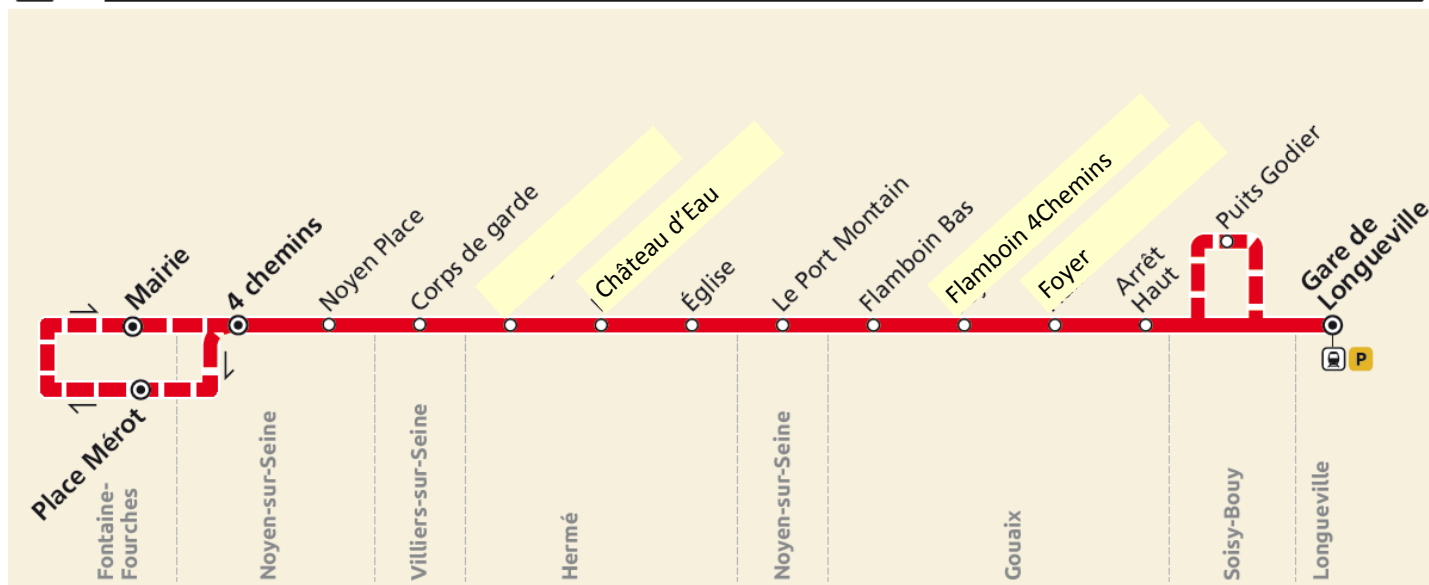

Bus**3****NOYEN-SUR-SEINE → LONGUEVILLE***Horaires valables à partir du 7 juillet 2021***BUS 3** FONTAINE-FOURCHES ↔ NOYEN-SUR-SEINE ↔ GOUAIX ↔ LONGUEVILLE

ZONE 5

Période de fonctionnement		A	A	A	VAC	A	A	A	A
Jours de fonctionnement		LMMeJV	LMMeJV	LMMeJV	LMMeJV	LMMeJV	Sa	LMMeJV	Sa
FONTAINE-FOURCHES	Place Mérot								
	Mairie								
NOYEN-SUR-SEINE	4 Chemins	5:16	5:46	6:11	6:43	7:16	8:16	13:16	13:17
	Place du Calvaire	5:17	5:47	6:12	6:44	7:17	8:17	13:17	13:18
VILLIERS-SUR-SEINE	Corps de Garde	5:22	5:52	6:17	6:49	7:22	8:22	13:22	13:23
HERME	Château d'Eau	5:28	5:58	6:23	6:55	7:28	8:28	13:28	13:29
	Eglise	5:31	6:01	6:26	6:58	7:31	8:31	13:31	13:32
NOYEN-SUR-SEINE	Le Port Montain	5:34	6:04	6:29	7:01	7:34	8:34	13:34	13:35
GOUAIX	Flamboin Bas	5:38	6:08	6:33	7:05	7:38	8:38	13:38	13:39
	Flamboin 4 Chemins	5:39	6:09	6:34	7:06	7:39	8:39	13:39	13:40
	Foyer	5:41	6:11	6:36	7:08	7:41	8:41	13:41	13:42
	Haut	5:43	6:13	6:38	7:10	7:43	8:43	13:43	13:44
SOISY-BOUY	Puits Godier	5:47				7:47	8:47	13:47	
LONGUEVILLE	Gare SNCF	5:52	6:22	6:47	7:19	7:52	8:52	13:52	13:52