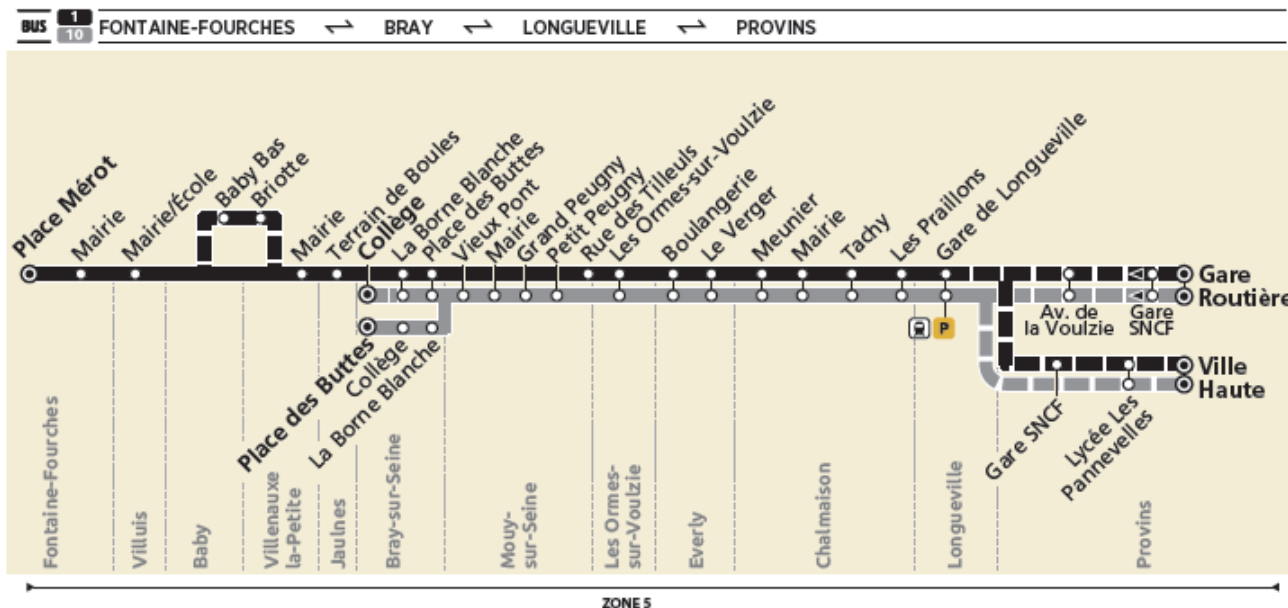

Horaires valables à partir du **1 septembre 2021**

	Période de fonctionnement	A											
		A	SCO	A	A	A	A	A	A	A	A	A	A
	Jours de fonctionnement	LMMeJV Sa	Me	LMMeJV	LMMeJV	LMMeJV Sa	LMMeJV	LMMeJV	LMMeJV Sa	LMMeJV	LMMeJV	LMMeJV	LMMeJV
	Numéro de course	130	105	146	135	136	104	107	108	133	134	147	
PROVINS	Gare Routière	11:50	12:25	|	|	16:50	|	18:30	|	|	|	|	|
	Ville Haute	|	|	13:25	15:25	16:25	|	|	|	|	|	|	|
	Lycée Les Pannevelles	|	|	13:30	15:30	16:30	|	|	|	|	|	|	|
	Gare SNCF Quai n°5	11:53	|	13:35	15:35	16:35	16:55	|	18:33	|	|	|	|
	Avenue de la Voulzie	11:55	|	|	|	|	16:57	|	18:35	|	|	|	|
LONGUEVILLE	Gare SNCF	12:10	12:40	13:55	15:55	16:55	17:20	18:07	18:55	19:20	19:55	20:20	
CHALMAISON	Les Praillons	12:12	12:42	13:57	15:57	16:57	17:22	18:09	18:57	19:22	19:57	20:22	
	Tachy	12:13	12:43	13:58	15:58	16:58	17:23	18:10	18:58	19:23	19:58	20:23	
	Mairie	12:14	12:44	13:59	15:59	16:59	17:24	18:11	18:59	19:24	19:59	20:24	
	Meunier	12:15	12:45	14:00	16:00	17:00	17:25	18:12	19:00	19:25	20:00	20:25	
EVERLY	Le Verger	12:17	12:47	14:02	16:02	17:02	17:27	18:14	19:02	19:27	20:02	20:27	
	Boulangerie	12:18	12:48	14:03	16:03	17:03	17:28	18:15	19:03	19:28	20:03	20:28	
LES ORMES-SUR-	Les Ormes-sur-Voulzie	12:21	12:51	14:06	16:06	17:06	17:31	18:18	19:06	19:31	20:06	20:31	
MOUY-SUR-SEINE	Rue des Tilleuls	12:31	13:01	14:15	16:15	17:15	17:41	18:27	19:15	19:40	20:15	20:40	
BRAY-SUR-SEINE	Place des Buttes	12:33	13:03	14:17	16:17	17:17	17:43	18:29	19:17	19:42	20:17	20:42	
	Borne Blanche	12:35	13:05	14:19	16:19	17:19	17:45	18:31	19:19	19:44	20:19	20:44	
JAULNES	Terrain de Boules	12:38	13:08	14:22	16:22	17:22	17:48	18:34	19:22	19:47	20:22	20:47	
VILLENAUXE-LA-	Mairie	12:42	13:12	14:26	16:26	17:26	17:52	18:38	19:26	19:51	20:26	20:51	
	Briotte	12:45	13:15	|	|	|	17:54	|	|	|	|	|	
BABY	Bas	12:46	13:16	|	|	|	17:55	|	|	|	|	|	
VILLUIS	Mairie/École	12:50	13:20	14:30	16:30	17:30	17:59	18:43	19:30	19:56	20:30	20:56	
FONTAINE-FOURCHES	Mairie	12:54	13:24	14:34	16:34	17:34	18:03	18:47	19:34	20:00	20:34	21:00	
	Place Mérot	12:56	13:26	14:36	16:36	17:36	18:05	18:49	19:36	20:02	20:36	21:02	

Période de fonctionnement

A Toute l'année
sauf les jours fériés

SCO Période scolaire
sauf les jours fériés

VAC Vacances scolaires
sauf les jours fériés

Contact

LES CARS MOREAU

01 64 01 82 05

www.lescarsmoreau.fr

www.iledefrance-mobilites.fr

Bon à savoir

- Pas de service les dimanches et jours fériés
- Nos conducteurs s'efforcent en permanence de respecter ces horaires. Les conditions de circulation peuvent toutefois causer occasionnellement des retards.