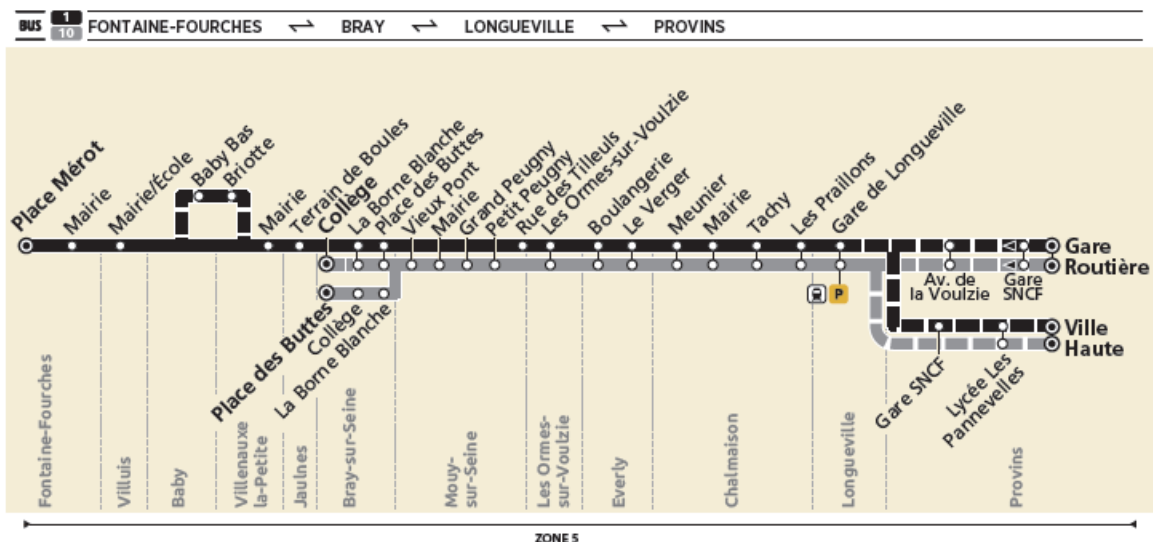

Horaires valables à partir du **1 septembre 2021**

| | Période de fonctionnement | A | | | | | | | | | | |
|------------------------------|---------------------------|--------|--------|--------|--------|--------|--------|--------|--------|-----------|--------|-----------|
| | | A | | A | | SCO | | VAC | | SCO | | A |
| | Jours de fonctionnement | LMMeJV | LMMeJV | LMMeJV | LMMeJV | LMMeJV | LMMeJV | LMMeJV | LMMeJV | LMMeJV Sa | LMMeJV | LMMeJV Sa |
| | Numéro de course | 138 | 131 | 101 | 103 | 106 | 102 | 132 | 129 | 140 | 128 | |
| FONTAINE-FOURCHES | Place Mérot | 5:04 | 5:34 | 5:59 | 6:30 | 6:30 | 6:35 | 7:00 | 8:00 | 11:02 | 13:00 | |
| | Mairie | 5:06 | 5:36 | 6:01 | 6:32 | 6:32 | 6:37 | 7:02 | 8:02 | 11:04 | 13:02 | |
| VILLUIS | Mairie/Ecole | 5:11 | 5:41 | 6:06 | 6:37 | 6:37 | 6:42 | 7:07 | 8:07 | 11:09 | 13:07 | |
| BABY | Bas | | | | | | 6:45 | | 8:10 | | 13:10 | |
| VILLENAUXE-LA-PETITE | Briotte | | | | | | 6:46 | | 8:11 | | 13:11 | |
| | Mairie | 5:15 | 5:45 | 6:10 | 6:41 | 6:41 | 6:48 | 7:11 | 8:13 | 11:13 | 13:13 | |
| JAUONES | Terrain de Boules | 5:20 | 5:50 | 6:15 | 6:46 | 6:46 | 6:53 | 7:16 | 8:18 | 11:18 | 13:18 | |
| BRAY-SUR-SEINE | Borne Blanche | 5:24 | 5:54 | 6:19 | 6:50 | 6:50 | 6:56 | 7:20 | 8:22 | 11:22 | 13:22 | |
| | Place des Buttes | 5:26 | 5:56 | 6:21 | 6:52 | 6:52 | 6:59 | 7:22 | 8:24 | 11:24 | 13:24 | |
| MOUY-SUR-SEINE | Rue des Tilleuls | 5:28 | 5:58 | 6:23 | 6:55 | 6:55 | 7:02 | 7:25 | 8:26 | 11:26 | 13:26 | |
| LES ORMES-SUR-VOULZIE | Les Ormes-sur-Voulzie | 5:39 | 6:09 | 6:34 | 7:06 | 7:06 | 7:13 | 7:36 | 8:37 | 11:37 | 13:37 | |
| EVERLY | Boulangerie | 5:43 | 6:13 | 6:38 | 7:10 | 7:10 | 7:17 | 7:40 | 8:41 | 11:41 | 13:41 | |
| | Le Verger | 5:44 | 6:14 | 6:39 | 7:11 | 7:11 | 7:18 | 7:41 | 8:42 | 11:42 | 13:42 | |
| CHALMAISON | Meunier | 5:46 | 6:16 | 6:41 | 7:14 | 7:14 | 7:20 | 7:43 | 8:44 | 11:44 | 13:44 | |
| | Mairie | 5:47 | 6:17 | 6:42 | 7:15 | 7:15 | 7:22 | 7:45 | 8:46 | 11:46 | 13:46 | |
| | Tachy | 5:48 | 6:18 | 6:43 | 7:16 | 7:16 | 7:24 | 7:47 | 8:48 | 11:48 | 13:48 | |
| | Les Praillons | 5:50 | 6:20 | 6:45 | 7:17 | 7:17 | 7:26 | 7:48 | 8:49 | 11:50 | 13:49 | |
| LONGUEVILLE | Gare SNCF | 5:52 | 6:22 | 6:47 | 7:19 | 7:19 | 7:28 | 7:50 | 8:52 | 11:52 | 13:52 | |
| PROVINS | Avenue de la Voulzie | | | | | 7:31 | 7:40 | | 9:03 | 12:03 | 14:03 | |
| | Gare Routière | | | | | 7:40 | 7:50 | | 9:12 | 12:12 | 14:12 | |