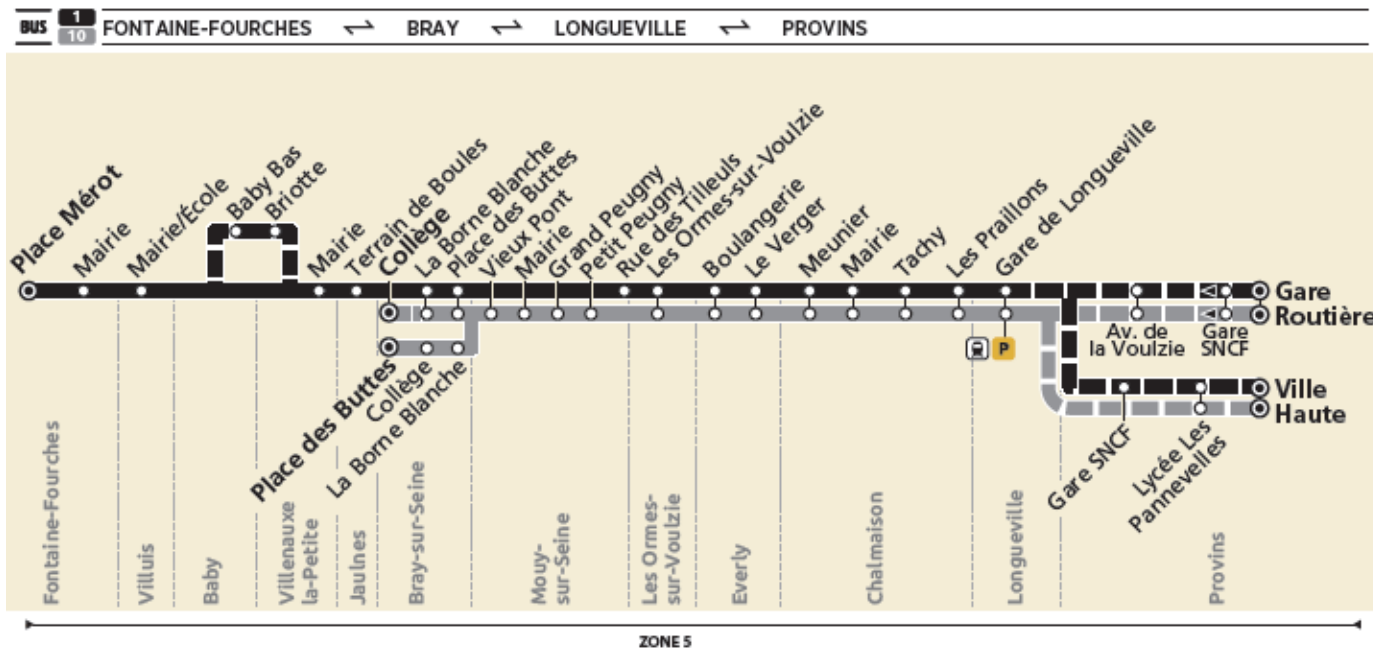

**10 BRAY-SUR-SEINE → PROVINS**

	Période de fonctionnement	SCO		VAC	
		Jours de fonctionnement			
		LMMeJV	LMMeJV		
	Numéro de course	143	144		
<b>PROVINS</b>	Gare Routière		7:45		
	Ville Haute	7:40			
	Lycée Les Pannevelles	7:45			
	Gare SNCF - Quai N°5		7:47		
	Avenue de la Voulzie		7:49		
<b>LONGUEVILLE</b>	Gare SNCF	8:03	8:03		
<b>CHALMAISON</b>	Les Praillons	8:05	8:05		
	Tachy	8:06	8:06		
	Mairie	8:08	8:08		
	Meunier	8:09	8:09		
<b>EVERLY</b>	Le Verger	8:11	8:11		
	Boulangerie	8:12	8:12		
<b>LES ORMES-SUR-VOULZIE</b>	Les Ormes-sur-Voulzie	8:16	8:16		
<b>BRAY-SUR-SEINE</b>	Place des Buttes	8:32	8:32		
	Borne Blanche	8:34	8:34		
	Collège	8:36			

**10 PROVINS → BRAY-SUR-SEINE**

	Période de fonctionnement	A	
		Jours de fonctionnement	
		LMMeJV	
	Numéro de course	141	
<b>BRAY-SUR-SEINE</b>	Collège	17:20	
	Borne Blanche	17:22	
	Place des Buttes	17:24	
<b>LES ORMES-SUR-VOULZIE</b>	Les Ormes-sur-Voulzie	17:37	
<b>EVERLY</b>	Boulangerie	17:41	
	Le Verger	17:42	
<b>CHALMAISON</b>	Meunier	17:44	
	Mairie	17:46	
	Tachy	17:48	
	Les Praillons	17:49	
<b>LONGUEVILLE</b>	Gare SNCF	17:54	
<b>PROVINS</b>	Avenue de la Voulzie	18:07	
	Gare Routière	18:17	