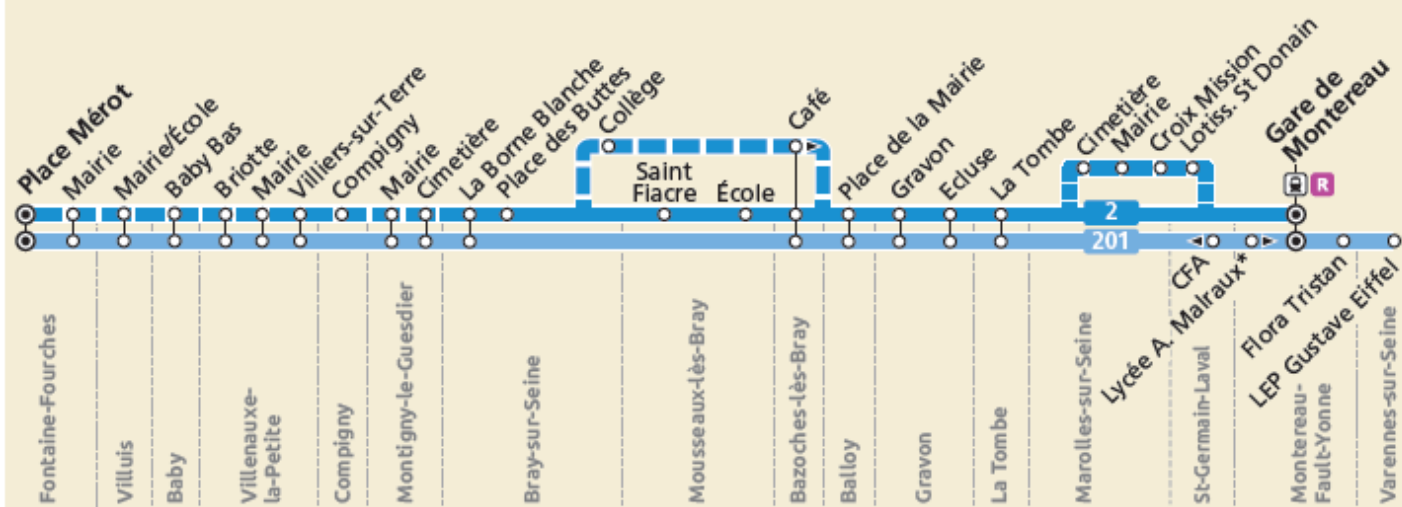

Horaires valables à partir du **2 septembre 2021**

BUS 201 FONTAINE-FOURCHES ↔ BRAY ↔ MONTEREAU

\* Correspondance avec la ligne 202 pour l'arrêt CFA à St-Germain-Laval

ZONE 5

	Période de fonctionnement	A												
		A	A	A	A	A	A	A	A	A	A	A	A	
	Jours de fonctionnement	LMMeJ V	LMMeJ V	LMMeJ V	LMMeJ V	Sa	LMMeJ V	LMMeJ V Sa	LMMeJ V	Sa	LMMeJ V	LMMeJ V	LMMeJ V	
	Numéro de course	201	202	203	205	234	222	236	237	239	238	240	224	
FONTAINE-FOURCHES	Place Mérot	4:41	4:53	5:36		6:56		7:50	10:45	12:50				
	Mairie	4:43	4:55	5:38		6:58		7:52	10:48	12:52				
VILLUIS	Mairie/École	4:46	4:58	5:41		7:01		7:56	10:51	12:55				
BABY	Bas	4:49	5:01	5:44		7:04		7:59	10:54	12:58				
VILLENAUXE-LA-PETITE	Briotte	4:50	5:02	5:45		7:05		8:00	10:56	12:59				
	Mairie	4:53	5:05	5:48		7:08		8:03	10:58	13:02				
	Villiers sur Terre	4:55	5:07	5:50		7:10		8:05	11:01	13:04				
COMPIGNY	Compigny	4:58	5:10	5:53		7:13		8:08	11:04	13:07				
MONTIGNY-LE-GUESDIER	Mairie	5:01	5:13	5:56		7:16		8:11	11:06	13:10				
	Cimetière	5:02	5:14	5:57		7:17		8:12	11:07	13:11				
BRAY-SUR-SEINE	La Borne Blanche	5:05	5:17	6:00	6:45	7:20	7:05	8:15	11:10	13:14	13:14			
	Place des Buttes	5:07	5:19	6:02	6:47	7:22	7:07	8:17	11:13	13:16	13:16	16:15	17:12	
	La Borne Blanche											16:17	17:14	
	Collège											16:24	17:20	
MOUSSEAUX-LES-BRAY	St Fiacre	5:09	5:21	6:04	6:49	7:24	7:10	8:19	11:15	13:18	13:18			
	École	5:10	5:22	6:05	6:50	7:26	7:11	8:20	11:16	13:19	13:19			
	Avigny											16:29		
BAZOUCHES-LES-BRAY	Grande Rue	5:14	5:26	6:09	6:54	7:30	7:15	8:24	11:20	13:23	13:23	16:34	17:25	
BALLOY	Place de la Mairie	5:19	5:31	6:14	6:59	7:35	7:20	8:29	11:25	13:28	13:28	16:39	17:30	
GRAVON	Gravon	5:23	5:35	6:18	7:03	7:39	7:24	8:33	11:29	13:32	13:32	16:44	17:35	
	Ecluse	5:25	5:37	6:20	7:05	7:41	7:26	8:35	11:31	13:34	13:34	16:47	17:37	
LA TOMBE	Mairie	5:27	5:39	6:22	7:07	7:43	7:28	8:37	11:33	13:36	13:36	16:49	17:39	
MAROLLES-SUR-SEINE	Cimetière	5:31	5:44	6:27	7:12	7:48			11:38	13:41	13:41	16:53	17:44	
	Mairie	5:32	5:45	6:28	7:13	7:49			11:39	13:42	13:42	16:54	17:45	
	Croix Mission	5:35	5:48	6:31	7:16	7:51			11:42	13:45	13:45	16:56	17:47	
	St Donain	5:37	5:50	6:33	7:18	7:53			11:45	13:47	13:47			
MONTEREAU-FAULT-YONNE	Gare SNCF	5:45	6:01	6:45	7:30	8:05	7:45	8:54	11:59	13:59	13:59	17:08	17:59	