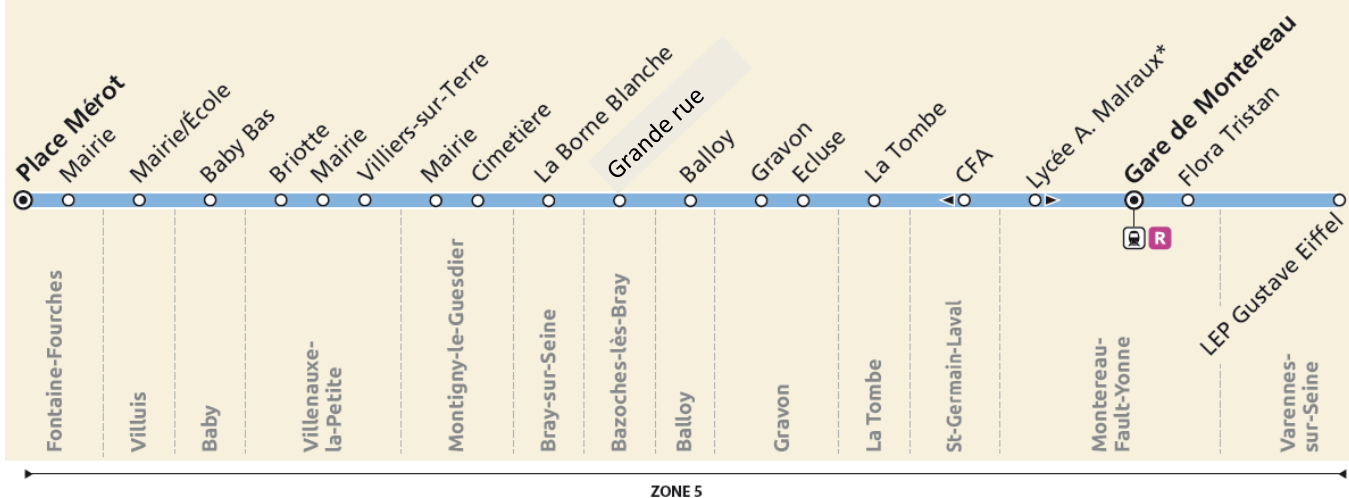

Horaires valables à partir du **2 septembre 2021**

BUS 201 FONTAINE-FOURCHES ↔ BRAY ↔ MONTEREAU

* Correspondance avec la ligne 202 pour l'arrêt CFA à St-Germain-Laval

**En direction de Varennes-sur-Seine**

	Période de fonctionnement	SCO
	Jours de fonctionnement	LMMeJV
	Numéro de course	208
FONTAINE-FOURCHES	Place Mérot	6:48
	Mairie	6:50
VILLUIS	Mairie/Ecole	6:53
BABY	Bas	6:56
VILLENAUXE-LA-PETITE	Briotte	6:57
	Mairie	6:59
	Villiers-sur-Terre	7:01
MONTIGNY-LE-GUESDIER	Mairie	7:07
	Cimetière	7:08
BRAY-SUR-SEINE	La Borne Blanche	7:11
BAZOCHES-LES-BRAY	Café	7:18
BALLOY	Place de la Mairie	7:23
GRAVON	Gravon	7:25
	Ecluse	7:27
LA TOMBE	Mairie	7:30
MONTEREAU-FAULT-YONNE	Lycée A. Malraux	7:50
	Gare SNCF	8:00
	Flora Tristan	8:05
VARENNES-SUR-SEINE	LEP Gustave Eiffel	8:12

En direction de Fontaine-Fourches

	Période de fonctionnement	SCO	SCO
	Jours de fonctionnement	Me	LMMeJV
	Numéro de course	210	209
VARENNES-SUR-SEINE	LEP Gustave Eiffel	12:50	17:43
MONTEREAU-FAUT-YONNE	Flora Tristan	12:55	17:50
	Gare SNCF	13:00	18:00
ST GERMAIN LAVAL	CFA	13:16	18:16
LA TOMBE	Mairie	13:28	18:28
GRAVON	Ecluse	13:31	18:31
	Gravon	13:33	18:33
BALLOY	Place de la Mairie	13:36	18:36
BAZOCHES-LES-BRAY	Café	13:41	18:41
BRAY-SUR-SEINE	La Borne Blanche	13:50	18:50
MONTIGNY-LE-GUESDIER	Cimetière	13:53	18:53
	Mairie	13:54	18:54
VILLENAUXE-LA-PETITE	Villiers-sur-Terre	14:01	19:01
	Mairie	14:03	19:03
	Briotte	14:06	19:06
BABY	Bas	14:07	19:07
VILLUIS	Mairie/Ecole	14:10	19:10
FONTAINE-FOURCHES	Mairie	14:14	19:14
	Place Mérot	14:16	19:16