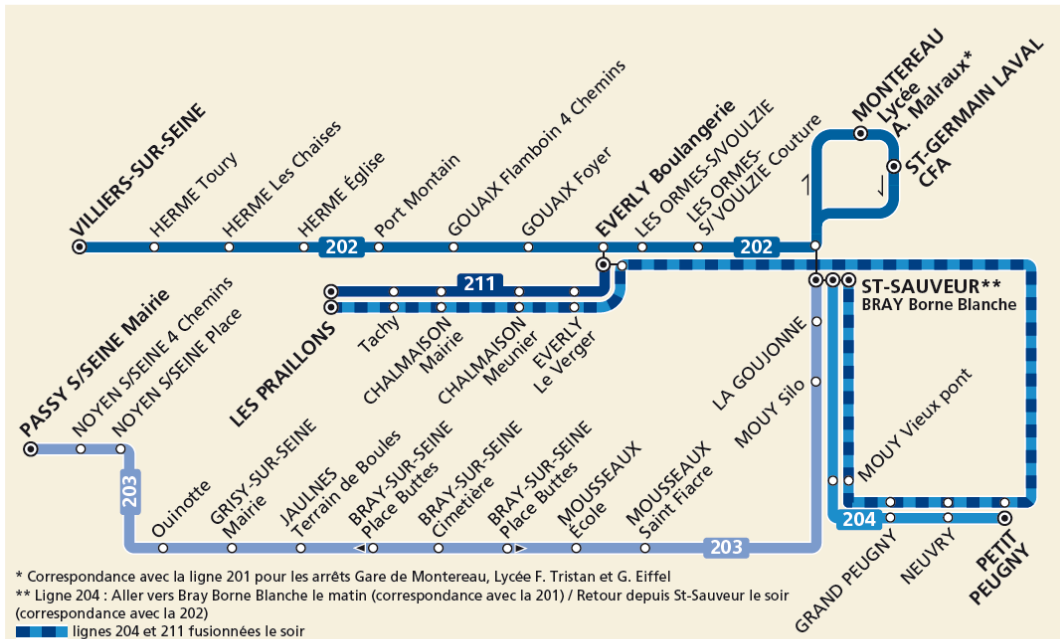

Horaires valables à partir du **2 septembre 2021**

BUS 202 203 204 211 LIGNES SCOLAIRES À DESTINATION DE MONTEREAU

* Correspondance avec la ligne 201 pour les arrêts Gare de Montereau, Lycée F. Tristan et G. Eiffel
 ** Ligne 204 : Aller vers Bray Borne Blanche le matin (correspondance avec la 201) / Retour depuis St-Sauveur le soir (correspondance avec la 202)
 ■ lignes 204 et 211 fusionnées le soir

ZONE 5

En direction de St Germain Laval

	Période de fonctionnement	SCO
	Jours de fonctionnement	LMMeJV
	Numéro de course	211
VILLIERS-SUR-SEINE	Corps de Garde	6:46
HERME	Toury	6:50
	Les Chaises	6:51
	Eglise	6:53
NOYEN-SUR-SEINE	Port Montain	6:55
GOUAIX	Flamboin 4Chemins	7:00
	Foyer	7:03
EVERLY	Boulangerie	7:11
LES ORMES-SUR-VOULZIE	Les Ormes-sur-Voulzie	7:15
	Couture	7:17
ST SAUVEUR-LES-BRAY	St Sauveur	7:25
MONTEREAU-FAULT-YONNE	Surville	7:50
ST GERMAIN LAVAL	CFA	7:55

En direction de Villiers-sur-Seine

	Période de fonctionnement	SC	SC
	Jours de fonctionnement	Me	LMMeJV
	Numéro de course	213	212
MONTEREAU-FAULT-YONNE	Surville	13:10	18:10
ST GERMAIN LAVAL	CFA	13:16	18:16
SAINT SAUVEUR-LES-BRAY	St Sauveur	13:40	18:40
	LES ORMES-SUR-VOULZIE	Couture	13:47
LES ORMES-SUR-VOULZIE	Les Ormes-sur-Voulzie	13:49	18:49
	EVERLY	Boulangerie	13:53
GOUAIX	Foyer	14:00	19:00
	Flamboin 4 Chemins	14:01	19:01
NOYEN-SUR-SEINE	Port Montain	14:06	19:06
HERME	Eglise	14:08	19:08
	Les Chaises	14:10	19:10
VILLIERS-SUR-SEINE	Toury	14:11	19:11
	Corps de garde	14:15	19:15