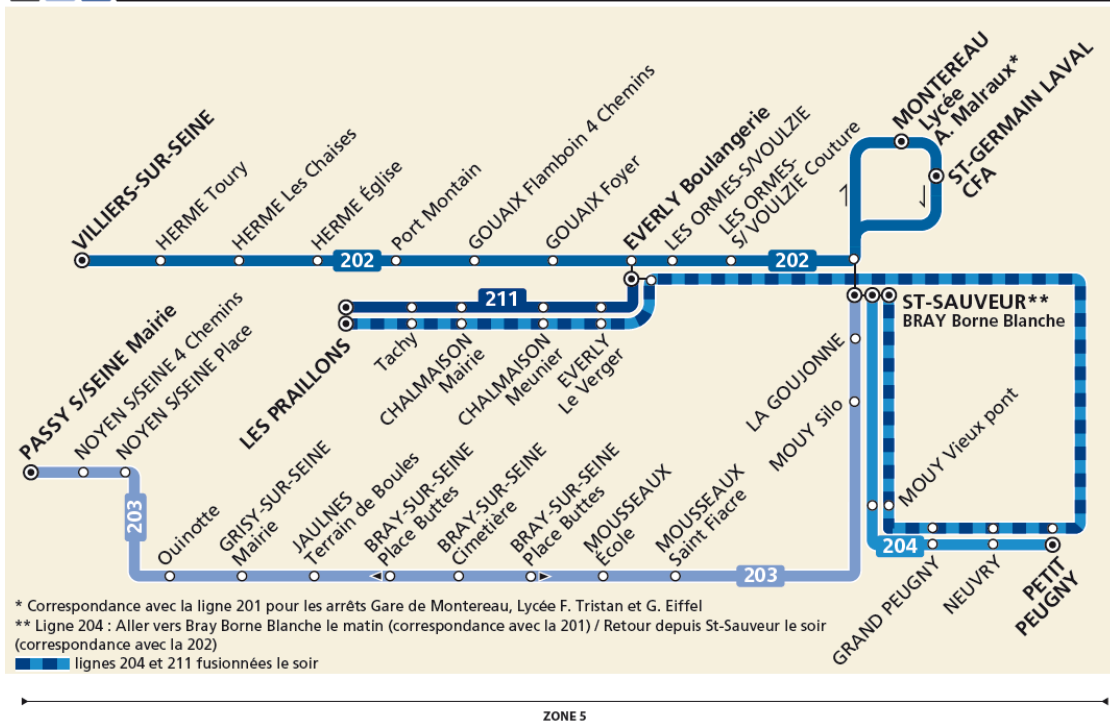

Horaires valables à partir du **2 septembre 2021**

BUS 202 203 204 211 LIGNES SCOLAIRES À DESTINATION DE MONTEREAU

En direction de St Sauveur-les-Bray

Période de fonctionnement	SCO
Jours de fonctionnement	LMMeJV
Numéro de course 214	
PASSY-SUR-SEINE	Mairie 6:50
NOYEN-SUR-SEINE	Place 6:55
	4 Chemins 6:56
GRISY-SUR-SEINE	Ouinotte 6:57
	Mairie 6:58
JAULNES	Terrain de Boules 7:04
BRAY-SUR-SEINE	Cimetière 7:10
	Place des Buttes 7:15
MOUSSEAUX-LES-BRAY	St Fiacre 7:17
	Ecole 7:18
MOUY-SUR-SEINE	Silo 7:21
SAINT-SAUVEUR-LES-BRAY	La Goujonne 7:22
	St Sauveur 7:25

En direction de Passy-sur-Seine

Période de fonctionnement	SCO	SCO
Jours de fonctionnement	Me	LMMeJV
Numéro de course 210 209		
SAINT-SAUVEUR-LES-BRAY	St Sauveur 13:40	18:40
	La Goujonne 13:42	18:42
MOUY-SUR-SEINE	Silo 13:43	18:43
MOUSSEAUX-LES-BRAY	St Fiacre 13:46	18:46
	Ecole 13:48	18:48
BRAY-SUR-SEINE	Cimetière 13:51	18:51
	Place des Buttes 13:56	18:56
JAULNES	Terrain de Boules 14:00	19:00
GRISY-SUR-SEINE	Mairie 14:05	19:05
	Ouinotte 14:07	19:07
NOYEN-SUR-SEINE	4 Chemins 14:10	19:10
	Place 14:11	19:11
PASSY-SUR-SEINE	Mairie 14:16	19:16