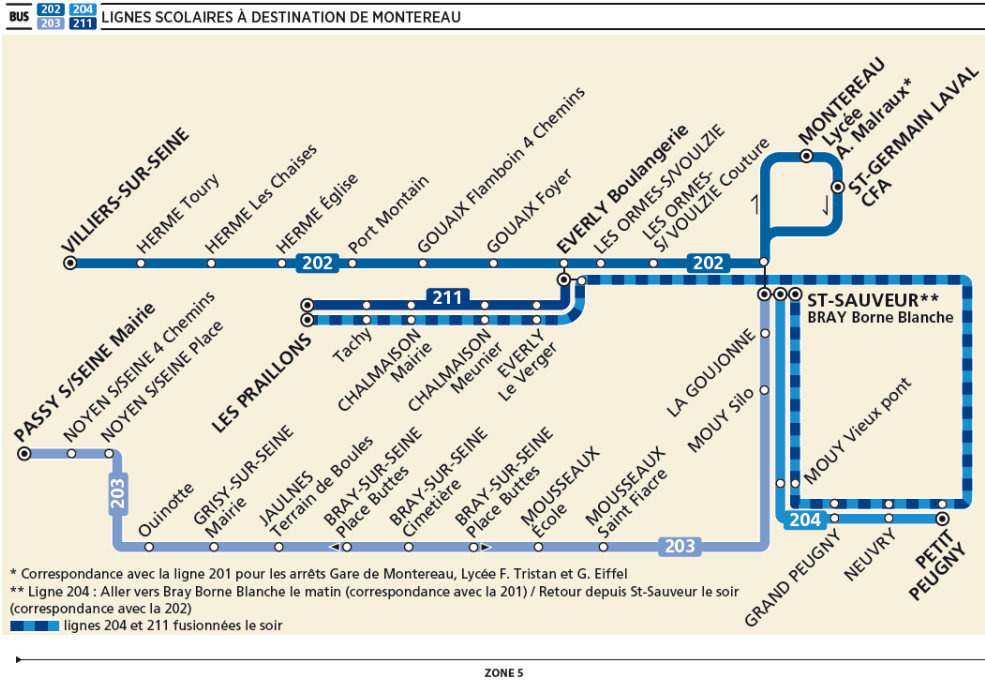

Horaires valables à partir du **2 septembre 2021**

En direction d'Everly

		Période de fonctionnement	SCO
		Jours de fonctionnement	LMMeJV
		Numéro de course	217
CHALMAISON	Les Prailions	7:01	
	Tachy	7:03	
	Mairie	7:05	
	Meunier	7:06	
EVERLY	Le Verger	7:08	
EVERLY	Boulangerie	7:09	

En direction de Chalmaison

		Période de fonctionnement	SCO	SCO
		Jours de fonctionnement	Me	LMMeJV
		Numéro de course	219	218
SAINT SAUVEUR-LES-BRAY	St Sauveur	13:40	18:40	
MOUY-SUR-SEINE	Vieux Pont	13:44	18:44	
	Grand Peugny	13:47	18:47	
JAILNES	Neuvry	13:50	18:50	
MOUY-SUR-SEINE	Petit Peugny	13:52	18:52	
EVERLY	Boulangerie	13:55	18:55	
	Le Verger	13:56	18:56	
CHALMAISON	Meunier	13:58	18:58	
	Mairie	14:00	19:00	
	Tachy	14:03	19:03	
	Les Prailions	14:04	19:04	