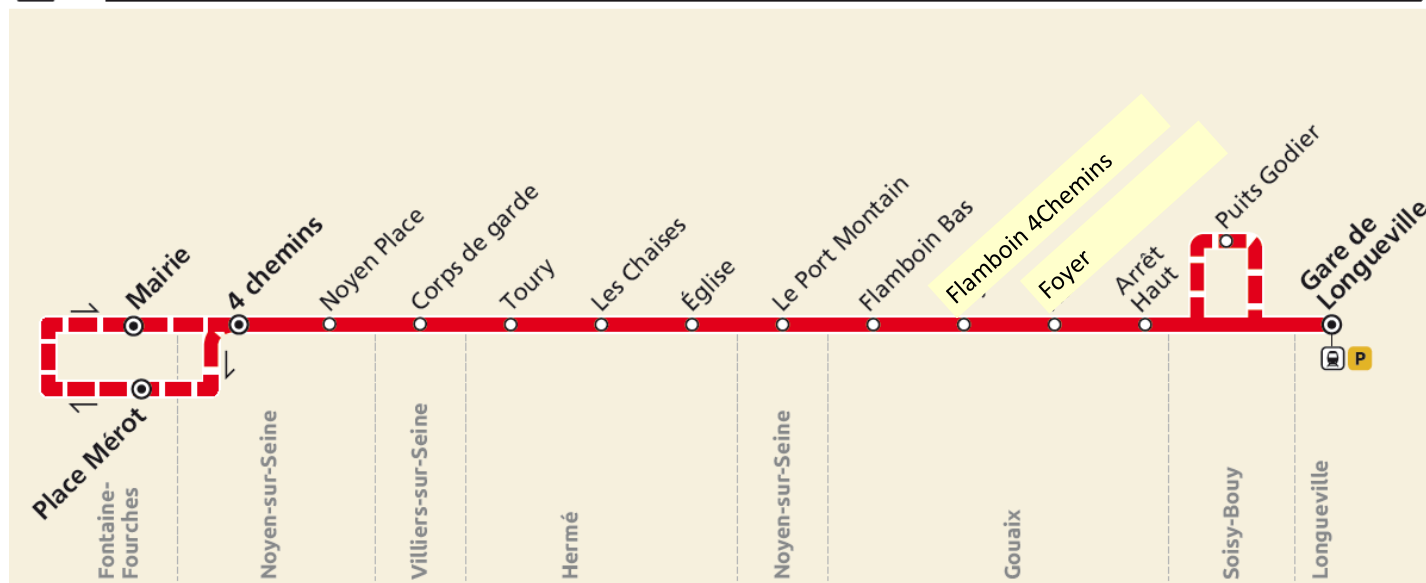

Bus**3****NOYEN-SUR-SEINE → LONGUEVILLE***Horaires valables à partir du 2 septembre 2021***BUS 3** FONTAINE-FOURCHES ↔ NOYEN-SUR-SEINE ↔ GOUAIX ↔ LONGUEVILLE

ZONE 5

	Période de fonctionnement	A	A	A	SCO	VAC	A	A	A	A
	Jours de fonctionnement	LMMeJV	LMMeJV	LMMeJV	LMMeJV	LMMeJV	LMMeJV	Sa	LMMeJV	Sa
	Numéro de course	315	311	301	302	303	312	309	308	316
FONTAINE-FOURCHES	Place Mérot				6:35					
	Mairie				6:38					
NOYEN-SUR-SEINE	4 Chemins	5:18	5:48	6:13	6:45	6:45	7:18	8:18	13:18	13:19
	Place du Calvaire	5:19	5:49	6:14	6:46	6:46	7:19	8:19	13:19	13:20
VILLIERS-SUR-SEINE	Corps de Garde	5:24	5:54	6:19	6:51	6:51	7:24	8:24	13:24	13:25
HERME	Toury	5:28	5:58	6:23	6:55	6:55	7:28	8:28	13:28	13:29
	Les Chaises	5:29	5:59	6:24	6:56	6:56	7:29	8:29	13:29	13:30
	Église	5:31	6:01	6:26	6:58	6:58	7:31	8:31	13:31	13:32
NOYEN-SUR-SEINE	Le Port Montain	5:34	6:04	6:29	7:01	7:01	7:34	8:34	13:34	13:35
GOUAIX	Flamboin Bas	5:38	6:08	6:33	7:05	7:05	7:38	8:38	13:38	13:39
	Flamboin 4 Chemins	5:39	6:09	6:34	7:06	7:06	7:39	8:39	13:39	13:40
	Foyer	5:41	6:11	6:36	7:08	7:08	7:41	8:41	13:41	13:42
	Haut	5:43	6:13	6:38	7:10	7:10	7:43	8:43	13:43	13:44
SOISY-BOUY	Puits Godier	5:47					7:47		13:47	
LONGUEVILLE	Gare SNCF	5:52	6:22	6:47	7:19	7:19	7:52	8:52	13:52	13:52