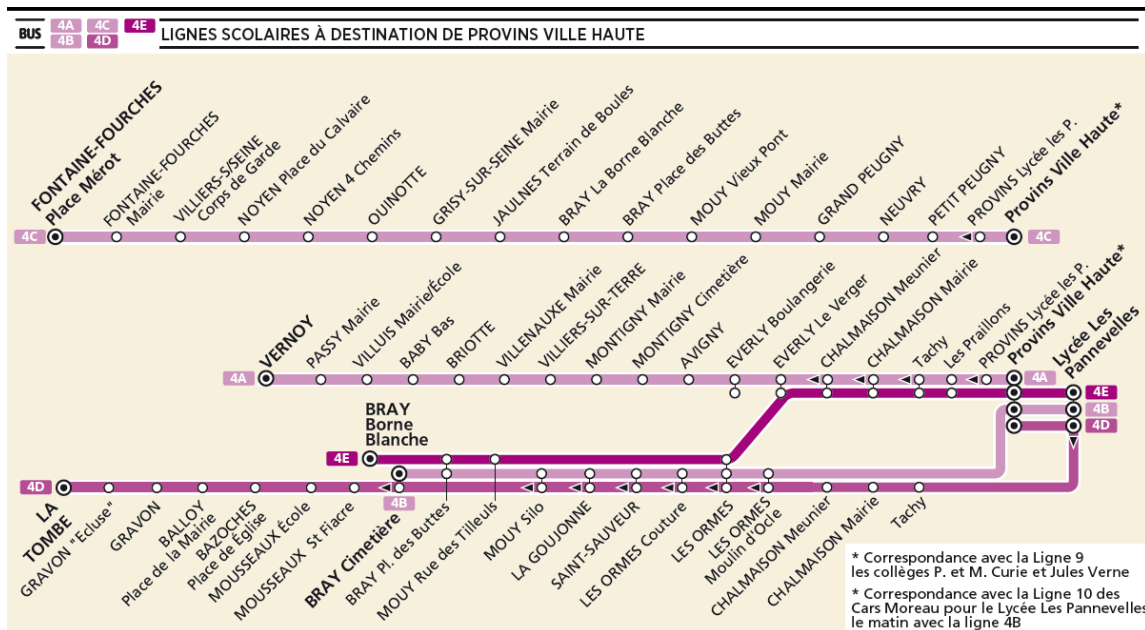

Horaires valables à partir du **2 septembre 2021**

* Correspondance avec la Ligne 9 les collèges P. et M. Curie et Jules Verne
 * Correspondance avec la Ligne 10 des Cars Moreau pour le Lycée Les Pannevelles le matin avec la ligne 4B

En direction de Provins

	Période de fonctionnement	SCO
	Jours de fonctionnement	LMMeJV
	Numéro de course	109
VILLENAUXE-LA-PETITE	Vernoy	06:28
PASSY-SUR-SEINE	Mairie	6:31
VILLUIS	Mairie/Ecole	6:35
BABY	Bas	6:37
VILLENAUXE-LA-PETITE	Briotte	6:38
	Mairie	6:43
	Villiers-sur-Terre	6:46
MONTIGNY-LE-GUESDIER	Mairie	6:53
	Cimetière	6:54
MOUSSEAUX-LES-BRAY	Avigny	6:58
EVERLY	Boulangerie	7:10
	Le Verger	7:12
CHALMAISON	Meunier	1
	Mairie	1
	Tachy	1
	Les Praillons	1
PROVINS	Lycée Les Pannevelles	1
	Ville Haute	7:35

En direction de Villenauxe

	Période de fonctionnement	SCO
	Jours de fonctionnement	LMMeJV
	Numéro de course	110
PROVINS	Ville Haute	17:38
	Lycée Les Pannevelles	17:45
CHALMAISON	Les Praillons	18:00
	Tachy	18:01
	Mairie	18:03
	Meunier	18:05
EVERLY	Le Verger	18:08
	Boulangerie	18:10
MOUSSEAUX-LES-BRAY	Avigny	18:20
MONTIGNY-LE-GUESDIER	Cimetière	18:26
	Mairie	18:28
VILLENAUXE-LA-PETITE	Villiers-sur-Terre	18:35
	Mairie	18:37
	Briotte	18:40
BABY	Bas	18:41
VILLUIS	Mairie/Ecole	18:45
PASSY-SUR-SEINE	Mairie	18:49
VILLENAUXE-LA-PETITE	Vernoy	18:52