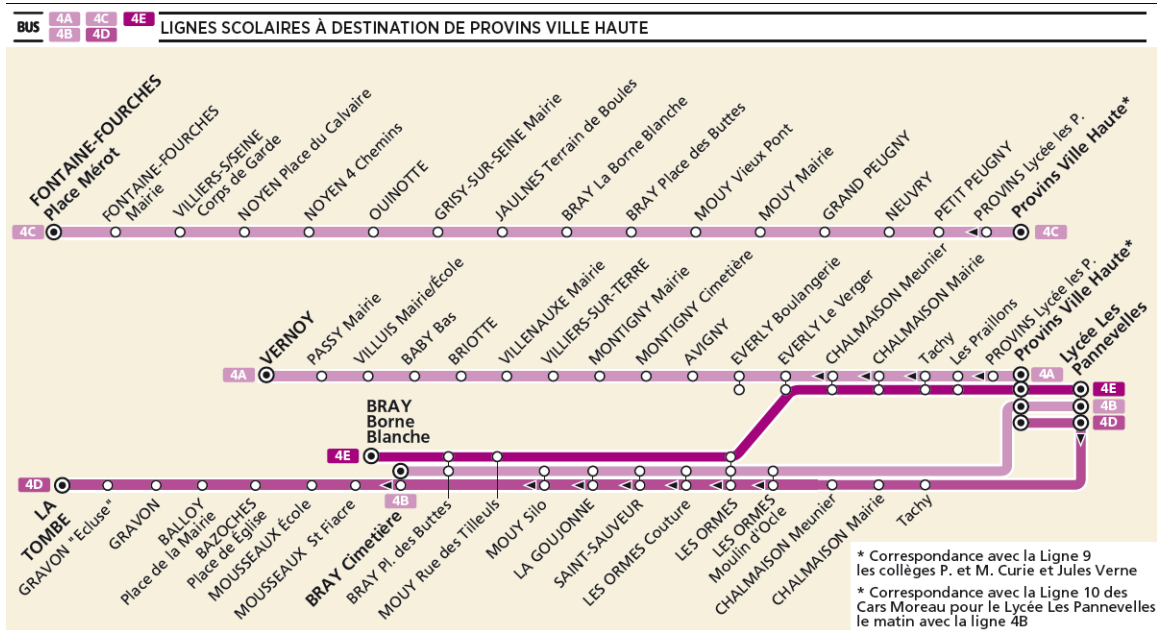

Horaires valables à partir du **2 septembre 2021**

En direction de Provins

	Période de fonctionnement	SCO
	Jours de fonctionnement	LMMeJV
	Numéro de course	112
BRAY-SUR-SEINE	Cimetière	6:55
	Place des Buttes	6:58
MOUY-SUR-SEINE	Silo	7:01
ST SAUVEUR-LES-BRAY	La Goujonne	7:03
	St Sauveur	7:08
LES ORMES-SUR-VOULZIE	Couture	7:14
	Les Ormes-sur-Voulzie	7:17
	Moulin d'Ocle	7:20
PROVINS	Ville Haute Arrivée	7:40
	Ville Haute Départ	7:45
	Lycée Les Pannevelles	7:50