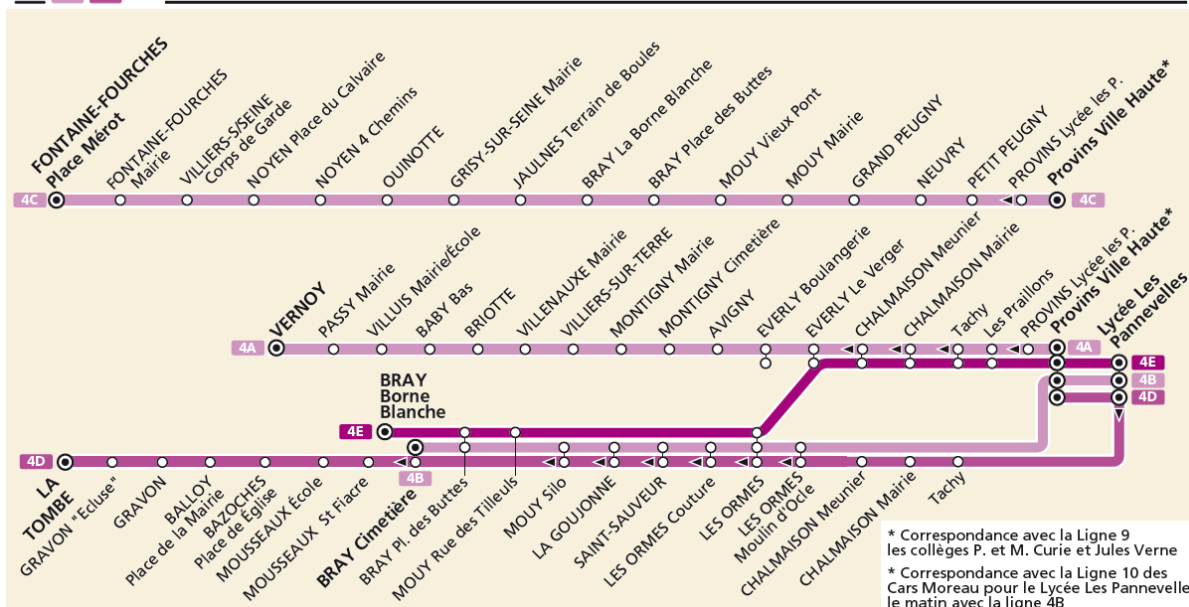

Horaires valables à partir du **2 septembre 2021**

BUS 4A 4B 4C 4D 4E LIGNES SCOLAIRES À DESTINATION DE PROVINS VILLE HAUTE

* Correspondance avec la Ligne 9 les collèges P. et M. Curie et Jules Verne
 * Correspondance avec la Ligne 10 des Cars Moreau pour le Lycée Les Pannevelles le matin avec la ligne 4B

En direction de Provins

		Période de fonctionnement	SCO
		Jours de fonctionnement	LMMeJV
		Numéro de course	115
FONTAINE-FOURCHES	Place Mérot	06:28	
	Mairie	6:30	
VILLIERS-SUR-SEINE	Corps de Garde	6:35	
NOYEN-SUR-SEINE	Place	6:39	
	4 Chemins	6:40	
GRISY-SUR-SEINE	Ouinotte	6:44	
	Mairie	6:47	
JAILNES	Terrain de Boules	6:50	
BRAY-SUR-SEINE	La Borne Blanche	6:54	
	Place des Buttes	6:57	
MOUY-SUR-SEINE	Vieux Pont	7:00	
	Mairie	7:02	
	Grand Peugny	7:04	
JAILNES	Neuvry	7:07	
MOUY-SUR-SEINE	Petit Peugny	7:11	
PROVINS	Lycée Les Pannevelles		
	Ville Haute	7:35	

En direction de Fontaine-Fourches

		Période de fonctionnement	SCO
		Jours de fonctionnement	LMMeJV
		Numéro de course	116
PROVINS	Ville Haute	17:35	
	Lycée Les Pannevelles	17:40	
MOUY-SUR-SEINE	Petit Peugny	18:00	
JAILNES	Neuvry	18:04	
MOUY-SUR-SEINE	Grand Peugny	18:07	
	Mairie	18:09	
	Vieux Pont	18:11	
BRAY-SUR-SEINE	Place des Buttes	18:14	
	La Borne Blanche	18:16	
JAILNES	Terrain de Boules	18:20	
GRISY-SUR-SEINE	Mairie	18:25	
	Ouinotte	18:27	
NOYEN-SUR-SEINE	4 Chemins	18:30	
	Place	18:32	
VILLIERS-SUR-SEINE	Corps de Garde	18:36	
FONTAINE-FOURCHES	Mairie	18:42	
	Place Mérot	18:44	