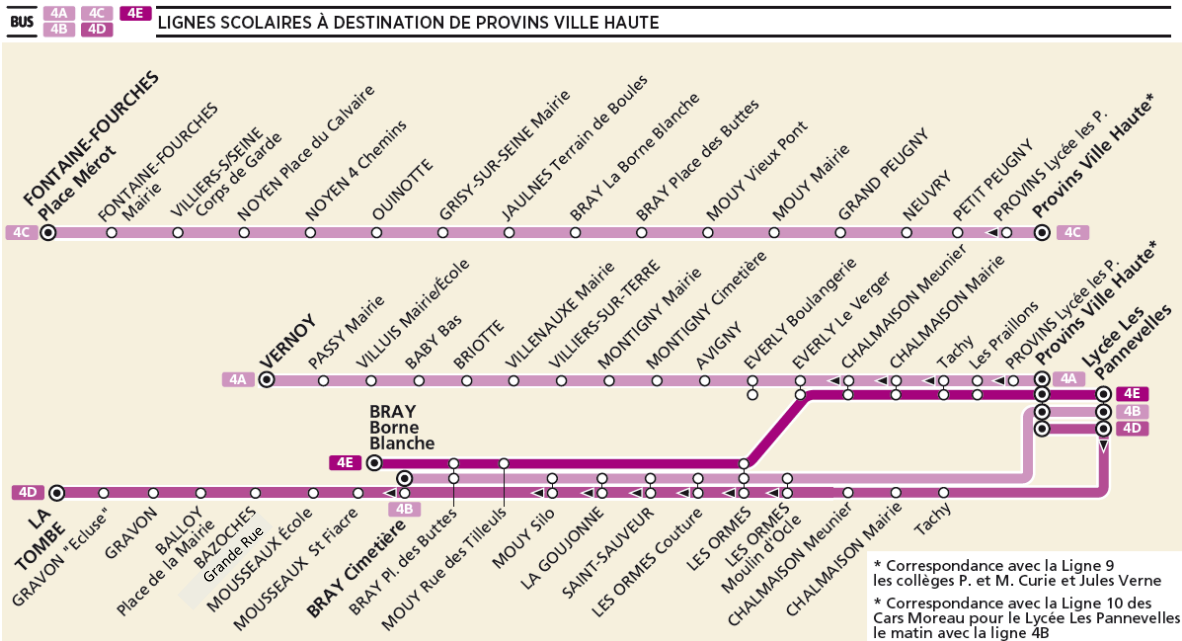

Horaires valables à partir du **2 septembre 2021**

En direction de Provins

	Période de fonctionnement	SCO
	Jours de fonctionnement LMMeJV	
	Numéro de course 118	
LA TOMBE	Mairie	6:42
GRAVON	Ecluse	6:44
	Gravon	6:46
BALLOY	Place de la Mairie	6:51
BAZOCHES-LES-BRAY	Grande rue	6:56
BRAY-SUR-SEINE	Cimetière	I
MOUSSEAUX-LES-BRAY	Ecole	7:02
	St Fiacre	7:03
MOUY-SUR-SEINE	Silo	I
ST SAUVEUR-LES-BRAY	La Goujonne	I
	St Sauveur	I
LES ORMES-SUR-VOULZIE	Couture	I
	Les Ormes-sur-Voulzie	I
	Moulin d'Ocle	I
CHALMAISON	Meunier	7:13
	Mairie	7:14
	Tachy	7:16
	Les Praillons	7:18
PROVINS	Lycée Les Pannevelles	I
	Ville Haute	7:35

En direction de La Tombe

	Période de fonctionnement	SCO
	Jours de fonctionnement LMMeJV	
	Numéro de course 119	
PROVINS	Ville Haute	17:35
	Lycée Les Pannevelles	17:40
CHALMAISON	Les Praillons	I
	Tachy	I
	Mairie	I
	Meunier	I
LES ORMES-SUR-VOULZIE	Moulin d'Ocle	18:00
	Les Ormes-sur-Voulzie	18:04
	Couture	18:09
ST SAUVEUR-LES-BRAY	St Sauveur	18:15
	La Goujonne	18:17
MOUY-SUR-SEINE	Silo	18:20
MOUSSEAUX-LES-BRAY	St Fiacre	18:24
	Ecole	18:26
BRAY-SUR-SEINE	Cimetière	18:29
BAZOCHES-LES-BRAY	Grande rue	18:35
BALLOY	Place de la Mairie	18:40
GRAVON	Gravon	18:45
	Ecluse	18:48
LA TOMBE	Mairie	18:51