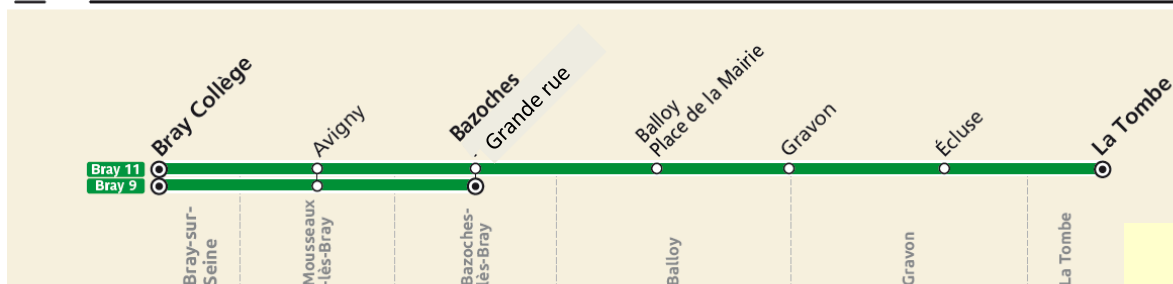

Horaires valables à partir du **2 septembre 2021**

BUS 5 LIGNES SCOLAIRES - COLLÈGE JEAN ROSTAND

En direction de La Tombe

	Période de fonctionnement	SCO
	Jours de fonctionnement	Me
	Numéro de course	225
Bray-sur-Seine	Collège	12:50
Mousseaux-les-Bray	Avigny	12:55
Bazoches-les-Bray	Grande rue	13:00
Balloy	Place de la Mairie	13:05
Gravon	Gravon	13:10
	Ecluse	13:12
La Tombe	Mairie	13:14