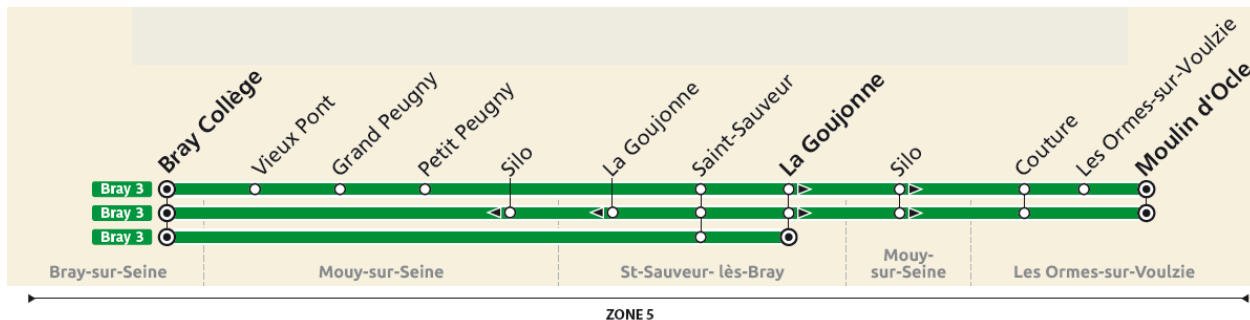

Horaires valables à partir du **2 septembre 2021**

BUS 5 LIGNES SCOLAIRES - COLLÈGE JEAN ROSTAND

### En direction de Bray-sur-Seine

	Période de fonctionnement	SCO
	Jours de fonctionnement	LMMeJV
	Numéro de course	226
<b>Les Ormes-sur-</b>	Moulin d'Ocle	8:00
	Couture	8:04
<b>St Sauveur-les-</b>	St Sauveur	8:10
	La Goujonne	8:12
<b>Mouy-sur-Seine</b>	Silo	8:14
	Petit Peugny	8:20
	Grand Peugny	8:22
	Vieux Pont	8:24
<b>Bray-sur-Seine</b>	Collège	8:32

### En direction des Ormes-Sur Voulzie

	Période de fonctionnement	SCO	SCO	SCO
	Jours de fonctionnement	LMJV	LMJV	Me
	Numéro de course	230	229	228
<b>Bray-sur-Seine</b>	Collège	16:25	17:20	12:50
<b>St Sauveur-les-</b>	St Sauveur	16:35	17:30	13:00
	La Goujonne	16:37	17:32	13:02
<b>Mouy-sur-Seine</b>	Silo	16:39	17:34	13:04
	Vieux Pont	16:42	17:37	13:07
	Grand Peugny	16:44	17:39	13:09
	Petit Peugny	16:46	17:41	13:11
<b>Les Ormes-sur-</b>	Les Ormes-sur-Voulzie	16:50	I	13:15
	Couture	16:54	17:49	13:19
	Moulin d'Ocle	16:59	17:52	13:24