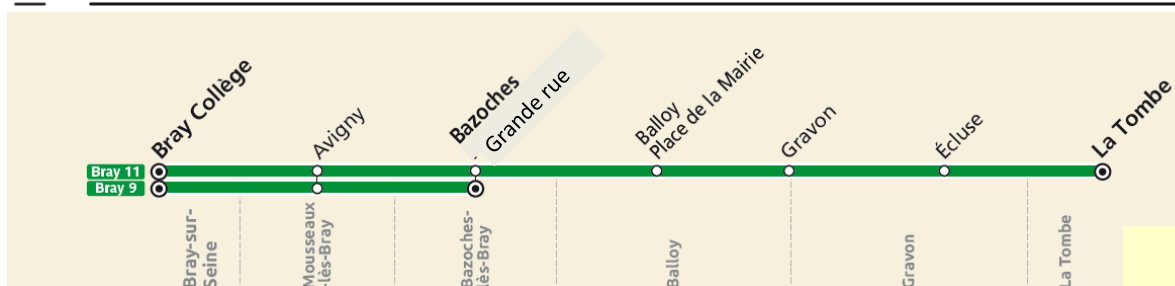

Horaires valables à partir du **2 septembre 2021**

BUS 5 LIGNES SCOLAIRES - COLLÈGE JEAN ROSTAND

En direction de Bray-sur-Seine

	Période de fonctionnement	SCO
	Jours de fonctionnement	LMMeJV
	Numéro de course	220
Bazoche-le-Bray	Grande rue	8:20
Mousseaux-les-Bray	Avigny	8:26
Bray-sur-Seine	Collège	8:32

En direction de Bazoche-le-Bray

	Période de fonctionnement	SCO
	Jours de fonctionnement	LMJV
	Numéro de course	221
Bray-sur-Seine	Collège	17:20
Mousseaux-les-Bray	Avigny	17:25
Bazoche-le-Bray	Grande rue	17:30