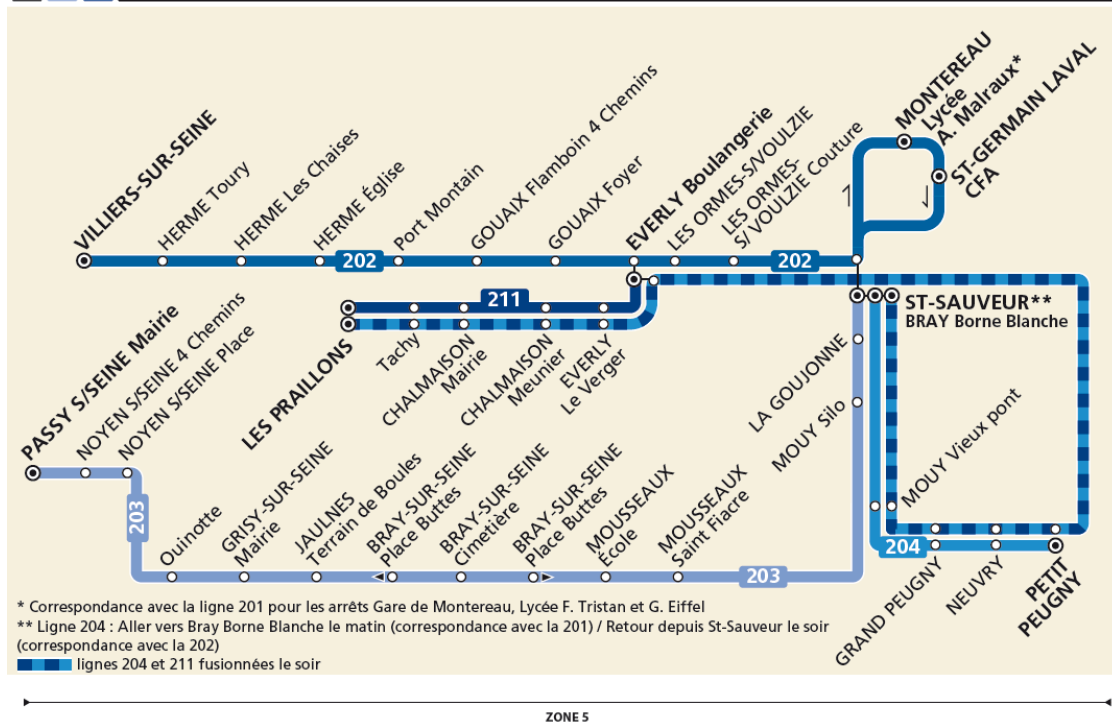

Horaires valables à partir du 22 septembre 2021

BUS 202 204 211 LIGNES SCOLAIRES À DESTINATION DE MONTEREAU

ZONE 5

	Période de fonctionnement	SCO
	Jours de fonctionnement	L à V
NOYEN-SUR-SEINE	Place	6:50
	4 Chemins	6:51
GRISY-SUR-SEINE	Ouinotte	6:52
	Mairie	6:53
JAULNES	Terrain de Boules	6:58
BRAY-SUR-SEINE	Cimetière	7:06
	Place des Buttes	7:11
MOUSSEAUX-LES-BRAY	St Fiacre	7:14
	Ecole	7:17
MOUY-SUR-SEINE	Silo	7:21
SAINT-SAUVEUR-LES-BRAY	La Goujonne	7:22
	St Sauveur	7:25

	Période de fonctionnement	SCO	SCO
	Jours de fonctionnement	Me	L à V
SAINT-SAUVEUR-LES-BRAY	St Sauveur	13:40	18:40
	La Goujonne	13:42	18:42
MOUY-SUR-SEINE	Silo	13:43	18:43
MOUSSEAUX-LES-BRAY	St Fiacre	13:46	18:46
	Ecole	13:48	18:48
BRAY-SUR-SEINE	Cimetière	13:51	18:51
	Place des Buttes	13:56	18:56
JAULNES	Terrain de Boules	14:00	19:00
GRISY-SUR-SEINE	Mairie	14:05	19:05
	Ouinotte	14:07	19:07
NOYEN-SUR-SEINE	4 Chemins	14:10	19:10
	Place	14:11	19:11