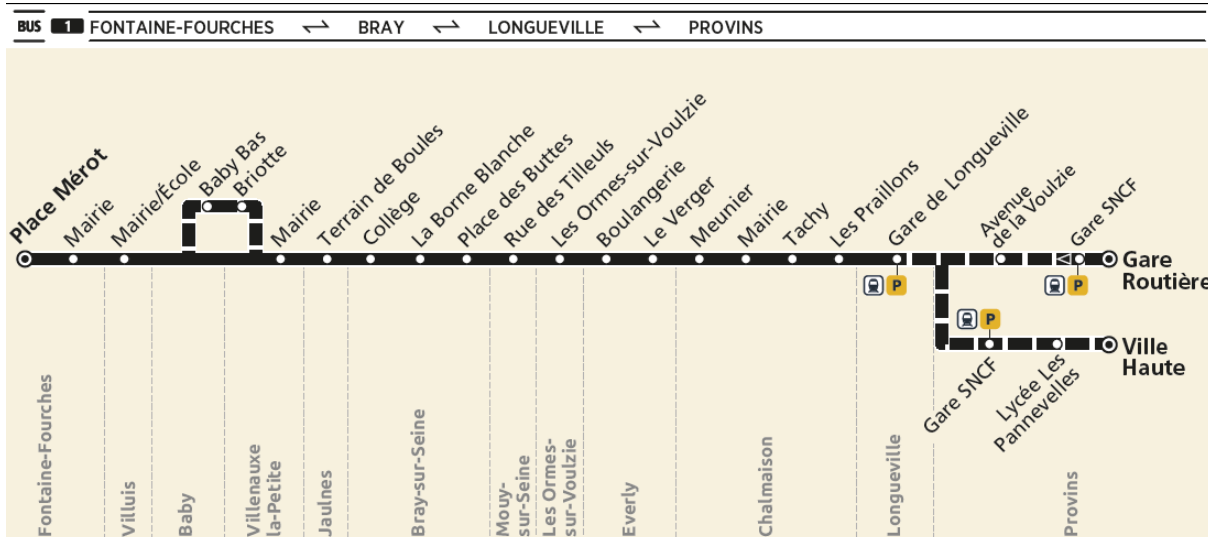

Horaires valables à partir du **2 novembre 2021**

		ZONE 5											
Période de fonctionnement		A	A	A	SCO	VAC	SCO	A	A	A	A	A	
Jours de fonctionnement		LMMe JV	LMMe JV	LMMe JV	LMMe JV	LMMe JV	LMMe JV	LMMe JV	LMMe JVSa	LMMe JV	LMMe JVSa	LMMe JV	
FONTAINE-FOURCHES	Place Mérot	5:09	5:39	6:04	6:35	6:35	6:40	7:05	8:05	11:07	13:05	I	
	Mairie	5:11	5:41	6:06	6:37	6:37	6:42	7:07	8:07	11:09	13:07	I	
VILLUIS	Mairie/Ecole	5:16	5:46	6:11	6:42	6:42	6:47	7:12	8:12	11:14	13:12	I	
BABY	Bas	I	I	I	I	I	6:50	I	8:15	I	13:15	I	
VILLENAUXE-LA-PETITE	Briotte	I	I	I	I	I	6:51	I	8:16	I	13:16	I	
	Mairie	5:20	5:50	6:15	6:46	6:46	6:53	7:16	8:18	11:18	13:18	I	
JAULNES	Terrain de Boules	5:25	5:55	6:20	6:51	6:51	6:58	7:21	8:23	11:23	13:23	I	
BRAY-SUR-SEINE	Collège	I	I	I	I	I	I	I	I	I	I	17:20	
	Borne Blanche	5:29	5:59	6:24	6:55	6:55	7:01	7:25	8:27	11:27	13:27	17:22	
	Place des Buttes	5:31	6:01	6:26	6:57	6:57	7:04	7:27	8:29	11:29	13:29	17:24	
MOUY-SUR-SEINE	Rue des Tilleuls	5:33	6:03	6:28	7:00	7:00	7:07	7:30	8:31	11:31	13:31	17:26	
LES ORMES-SUR-VOULZIE	Les Ormes-sur-Voulzie	5:39	6:09	6:34	7:06	7:06	7:13	7:36	8:37	11:37	13:37	17:32	
EVERLY	Boulangerie	5:43	6:13	6:38	7:10	7:10	7:17	7:40	8:41	11:41	13:41	17:36	
	Le Verger	5:44	6:14	6:39	7:11	7:11	7:18	7:41	8:42	11:42	13:42	17:37	
CHALMAISON	Meunier	5:46	6:16	6:41	7:14	7:14	7:20	7:43	8:44	11:44	13:44	17:39	
	Mairie	5:47	6:17	6:42	7:15	7:15	7:22	7:45	8:46	11:46	13:46	17:41	
	Tachy	5:48	6:18	6:43	7:16	7:16	7:24	7:47	8:48	11:48	13:48	17:43	
LONGUEVILLE	Les Praillons	5:50	6:20	6:45	7:17	7:17	7:26	7:48	8:49	11:50	13:49	17:44	
	Gare SNCF	5:52	6:22	6:47	7:19	7:19	7:28	7:50	8:52	11:52	13:52	17:47	
PROVINS	Avenue de la Voulzie	I	I	I	I	I	7:31	7:40	I	9:03	12:03	14:03	18:00
	Gare Routière	I	I	I	I	I	7:40	7:50	I	9:12	12:12	14:12	18:10