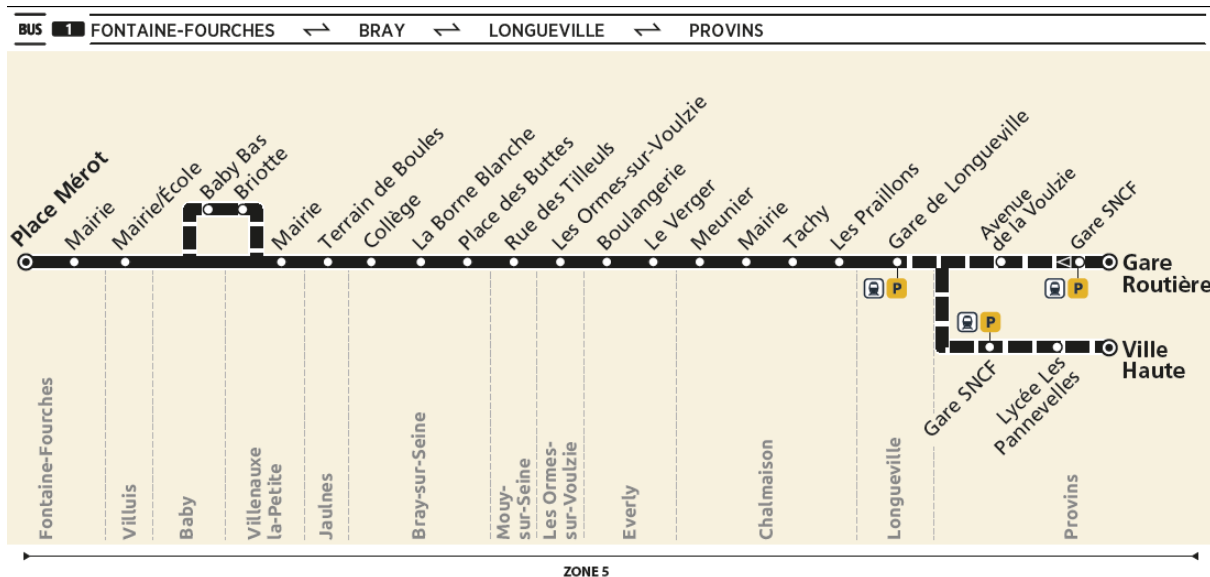

Horaires valables à partir du **2 novembre 2021**

	Période de fonctionnement	SCO	VAC	A	SCO	A	A	A	A	A	A	A	A	A
		LMMe	LMMe	LMMe	Me	LMMe	LMMe	LMMe	LMMe	LMMe	LMMe	LMMe	LMMe	LMMe
Jours de fonctionnement		JV	JV	JV Sa	Me	JV	JV	JV Sa	JV	JV	JV Sa	JV	JV	JV
PROVINS	Gare Routière		7:50	11:50	12:25				16:50		18:30			
	Ville Haute	7:45				13:25	15:25	16:25						
	Lycée Les Pannevelles	7:50				13:30	15:30	16:30						
	Gare SNCF Quai n°5		7:52	11:53		13:35	15:35	16:35	16:55		18:33			
	Avenue de la Voulzie		7:54	11:55					16:57		18:35			
LONGUEVILLE	Gare SNCF	8:08	8:08	12:10	12:40	13:55	15:55	16:55	17:20	18:07	18:55	19:20	19:55	20:20
CHALMAISON	Les Praillons	8:10	8:10	12:12	12:42	13:57	15:57	16:57	17:22	18:09	18:57	19:22	19:57	20:22
	Tachy	8:11	8:11	12:13	12:43	13:58	15:58	16:58	17:23	18:10	18:58	19:23	19:58	20:23
	Mairie	8:13	8:13	12:14	12:44	13:59	15:59	16:59	17:24	18:11	18:59	19:24	19:59	20:24
	Meunier	8:14	8:14	12:15	12:45	14:00	16:00	17:00	17:25	18:12	19:00	19:25	20:00	20:25
EVERLY	Le Verger	8:16	8:16	12:17	12:47	14:02	16:02	17:02	17:27	18:14	19:02	19:27	20:02	20:27
	Boulangerie	8:17	8:17	12:18	12:48	14:03	16:03	17:03	17:28	18:15	19:03	19:28	20:03	20:28
LES ORMES-SUR-VOULZIE	Les Ormes-sur-Voulzie	8:21	8:21	12:21	12:51	14:06	16:06	17:06	17:31	18:18	19:06	19:31	20:06	20:31
MOUY-SUR-SEINE	Rue des Tilleuls	8:27	8:27	12:27	12:56	14:12	16:12	17:12	17:37	18:24	19:12	19:37	20:12	20:37
BRAY-SUR-SEINE	Place des Buttes	8:29	8:29	12:29	12:59	14:14	16:14	17:14	17:39	18:26	19:14	19:39	20:14	20:39
	Borne Blanche	8:31	8:31	12:31	13:01	14:16	16:16	17:16	17:41	18:28	19:16	19:41	20:16	20:41
	Collège	8:34												
JAULNES	Terrain de Boules			12:34	13:04	14:19	16:19	17:19	17:44	18:31	19:19	19:44	20:19	20:44
VILLENAUXE-LA-PETITE	Mairie			12:38	13:08	14:23	16:23	17:23	17:48	18:35	19:23	19:48	20:23	20:48
	Briotte			12:40	13:10				17:50					
BABY	Bas			12:41	13:11				17:51					
VILLUIS	Mairie/Ecole			12:44	13:13	14:27	16:27	17:27	17:53	18:40	19:27	19:53	20:27	20:53
FONTAINE-FOURCHES	Mairie			12:48	13:16	14:31	16:31	17:31	17:57	18:44	19:31	19:57	20:31	20:57
	Place Mérot			12:50	13:18	14:33	16:33	17:33	17:59	18:46	19:33	19:59	20:33	20:59