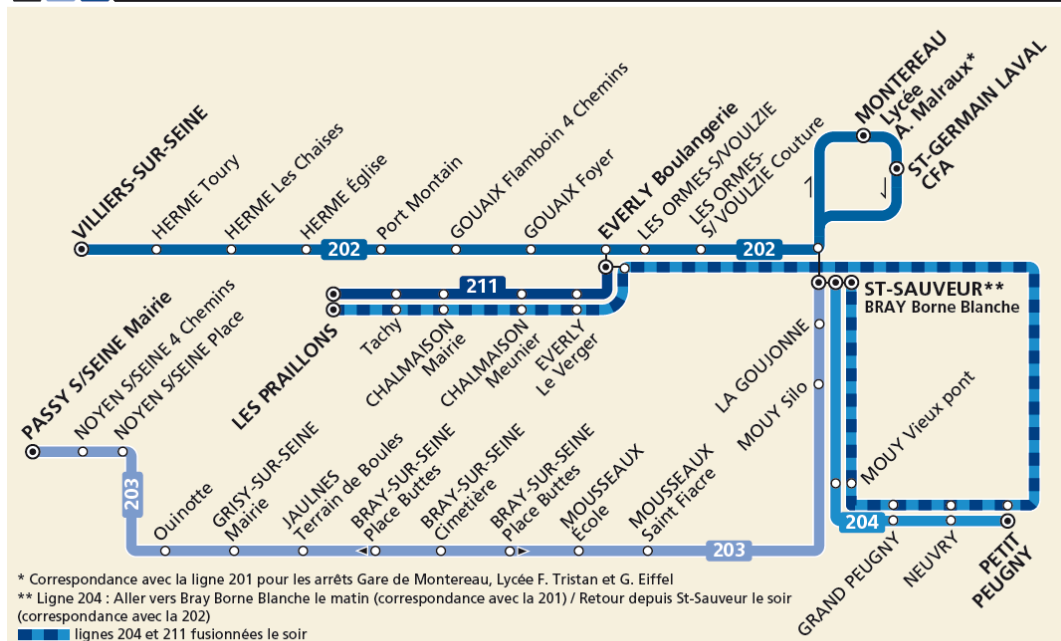

Horaires valables à partir du 8 novembre 2021

BUS 202 203 204 211 LIGNES SCOLAIRES À DESTINATION DE MONTEREAU

ZONE 5

	Période de fonctionnement	SCO
	Jours de fonctionnement	L à V
<b>HERME</b>	Toury	6:50
	Les Chaises	6:51
	Eglise	6:53
<b>NOYEN-SUR-SEINE</b>	Port Montain	6:55
<b>GOUAIX</b>	Flamboin 4 Chemins	7:00
	Foyer	7:03
<b>EVERLY</b>	Boulangerie	7:11
<b>LES ORMES-SUR-VOULZIE</b>	Les Ormes-sur-Voulzie	7:15
	Couture	7:17
<b>ST SAUVEUR-LES-BRAY</b>	St Sauveur	7:25
<b>MONTEREAU-FAULT-YONNE</b>	Surville	7:50
<b>ST GERMAIN LAVAL</b>	CFA	7:55

	Période de fonctionnement	SCO	SCO
	Jours de fonctionnement	Me	L à V
<b>MONTEREAU-FAULT-YONNE</b>	Surville	13:10	18:10
<b>ST GERMAIN LAVAL</b>	CFA	13:16	18:16
<b>SAINT SAUVEUR-LES-BRAY</b>	St Sauveur	13:40	18:40
<b>LES ORMES-SUR-VOULZIE</b>	Couture	13:47	18:47
	Les Ormes-sur-Voulzie	13:49	18:49
<b>EVERLY</b>	Boulangerie	13:53	18:53
<b>GOUAIX</b>	Foyer	14:00	19:00
	Flamboin 4 Chemins	14:01	19:01
<b>NOYEN-SUR-SEINE</b>	Port Montain	14:06	19:06
<b>HERME</b>	Eglise	14:08	19:08
	Les Chaises	14:10	19:10
	Toury	14:11	19:11