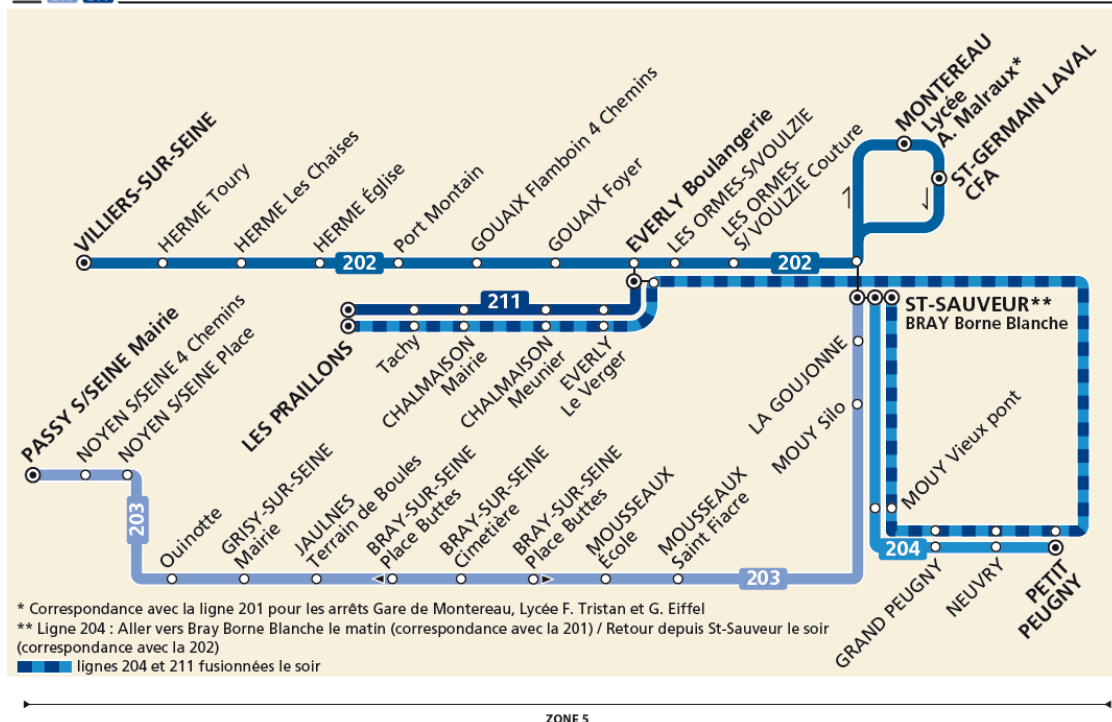

Horaires valables à partir du 8 novembre 2021

BUS 202 204 211 LIGNES SCOLAIRES À DESTINATION DE MONTEREAU

ZONE 5

	Période de fonctionnement	SCO
	Jours de fonctionnement	LMMeJV
<b>VILLIERS-SUR-SEINE</b>	Corps de Garde	6:45
<b>NOYEN-SUR-SEINE</b>	Place	6:50
	4 Chemins	6:51
<b>GRISY-SUR-SEINE</b>	Ouinotte	6:52
	Mairie	6:53
<b>JAULNES</b>	Terrain de Boules	6:58
<b>BRAY-SUR-SEINE</b>	Cimetière	7:06
	Place des Buttes	7:11
<b>MOUSSEAUX-LES-BRAY</b>	St Fiacre	7:14
	Ecole	7:17
<b>MOUY-SUR-SEINE</b>	Silo	7:21
<b>SAINT-SAUVEUR-LES-BRAY</b>	La Goujonne	7:22
	St Sauveur	7:25

	Période de fonctionnement	SCO	SCO
	Jours de fonctionnement	Me	LMMeJV
<b>SAINT-SAUVEUR-LES-BRAY</b>	St Sauveur	13:40	18:40
	La Goujonne	13:42	18:42
<b>MOUY-SUR-SEINE</b>	Silo	13:43	18:43
<b>MOUSSEAUX-LES-BRAY</b>	St Fiacre	13:46	18:46
	Ecole	13:48	18:48
<b>BRAY-SUR-SEINE</b>	Cimetière	13:51	18:51
	Place des Buttes	13:56	18:56
<b>JAULNES</b>	Terrain de Boules	14:00	19:00
<b>GRISY-SUR-SEINE</b>	Mairie	14:05	19:05
	Ouinotte	14:07	19:07
<b>NOYEN-SUR-SEINE</b>	4 Chemins	14:10	19:10
	Place	14:11	19:11
<b>VILLIERS-SUR-SEINE</b>	Corps de Garde	14:16	19:16