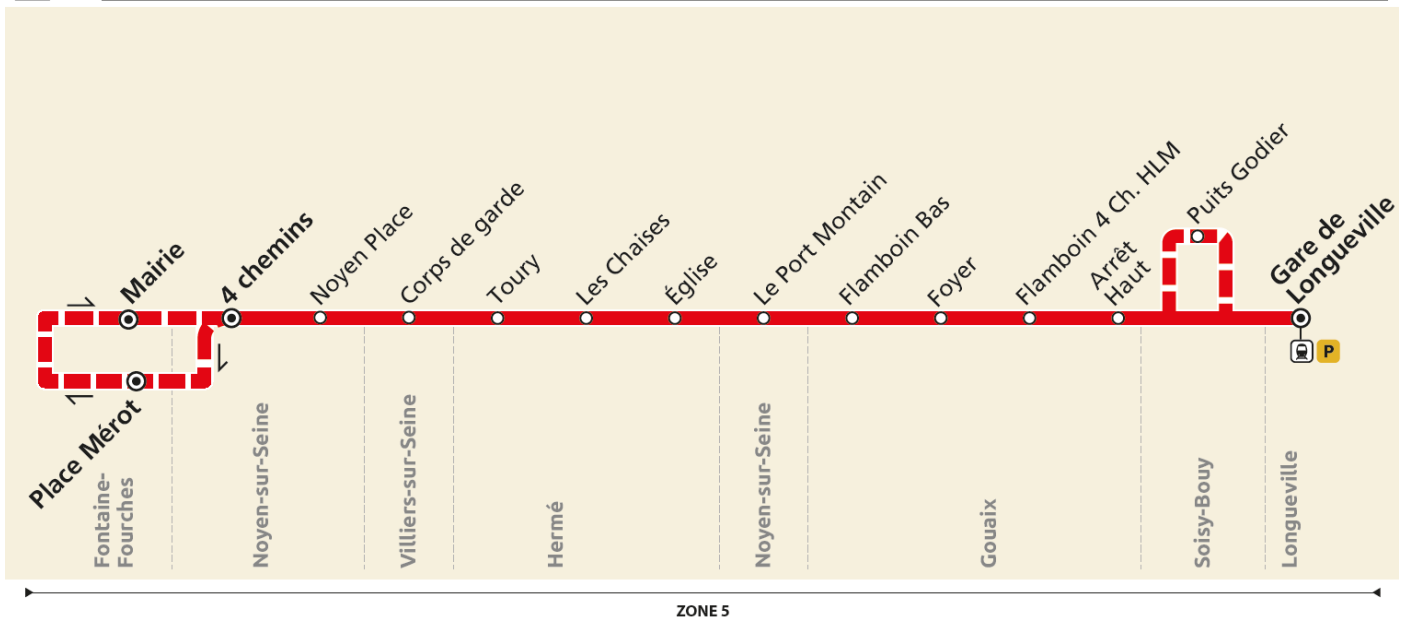

Bus

3

LONGUEVILLE → NOYEN-SUR-SEINE

Horaires valables du 25/10/2021 au 18/12/2021

BUS 3 FONTAINE-FOURCHES ↔ NOYEN-SUR-SEINE ↔ GOUAIX ↔ LONGUEVILLE

ZONE 5

RETOUR	Période de fonctionnement	A	SCO	A	A	A	A	A	A	A
	Jours de fonctionnement	Sa	Me	L à V	L à V	L à V	L à V	L à Sa	L à V	L à V
LONGUEVILLE	Gare SNCF	12:10	12:40	13:55	15:55	17:20	18:07	18:55	19:20	19:55
SOISY-BOUY	Puits Godier	|	|	14:00	16:00	17:25	|	|	|	|
GOUAIX	Haut	12:20	12:50	14:05	16:05	17:30	18:17	19:05	19:30	20:05
	Foyer	12:21	12:52	14:07	16:07	17:32	18:19	19:07	19:32	20:07
	Flamboin 4 Chemins	12:22	12:53	14:08	16:08	17:33	18:20	19:08	19:33	20:08
	Flamboin Bas	12:24	12:55	14:09	16:09	17:34	18:21	19:09	19:34	20:09
NOYEN-SUR-SEINE	Le Port Montain	12:27	12:58	14:12	16:12	17:37	18:24	19:12	19:37	20:12
HERME	Eglise	12:30	13:01	14:15	16:15	17:40	18:27	19:15	19:40	20:15
	Les Chaises	12:31	13:03	14:17	16:17	17:42	18:29	19:17	19:42	20:17
	Touroy	12:32	13:04	14:18	16:18	17:43	18:30	19:18	19:43	20:18
NOYEN-SUR-SEINE	Place	12:42	13:14	14:28	16:28	17:53	18:40	19:28	19:53	20:28
	4 Chemins	12:43	13:15	14:29	16:29	17:54	18:41	19:29	19:54	20:29
VILLIERS-SUR-SEINE	Corps de Garde	12:48	13:20	14:34	16:34	17:59	18:46	19:34	19:59	20:34
FONTAINE-FOURCHES	Place Mérot	|	|	|	|	18:05	|	|	|	|
	Mairie	|	|	|	|	18:07	|	|	|	|

Période de fonctionnement

A

Toute l'année
sauf les jours fériés

SCO

Période scolaire
sauf les jours fériés

VAC

Vacances scolaires
sauf les jours fériés

Contact
LES CARS MOREAU

01 64 01 82 05
www.lescarsmoreau.fr
www.iledefrance-mobilites.fr

i Bon à savoir

- Pas de service les dimanches et jours fériés
- Nos conducteurs s'efforcent en permanence de respecter ces horaires. Les conditions de circulation peuvent toutefois causer occasionnellement des retards.